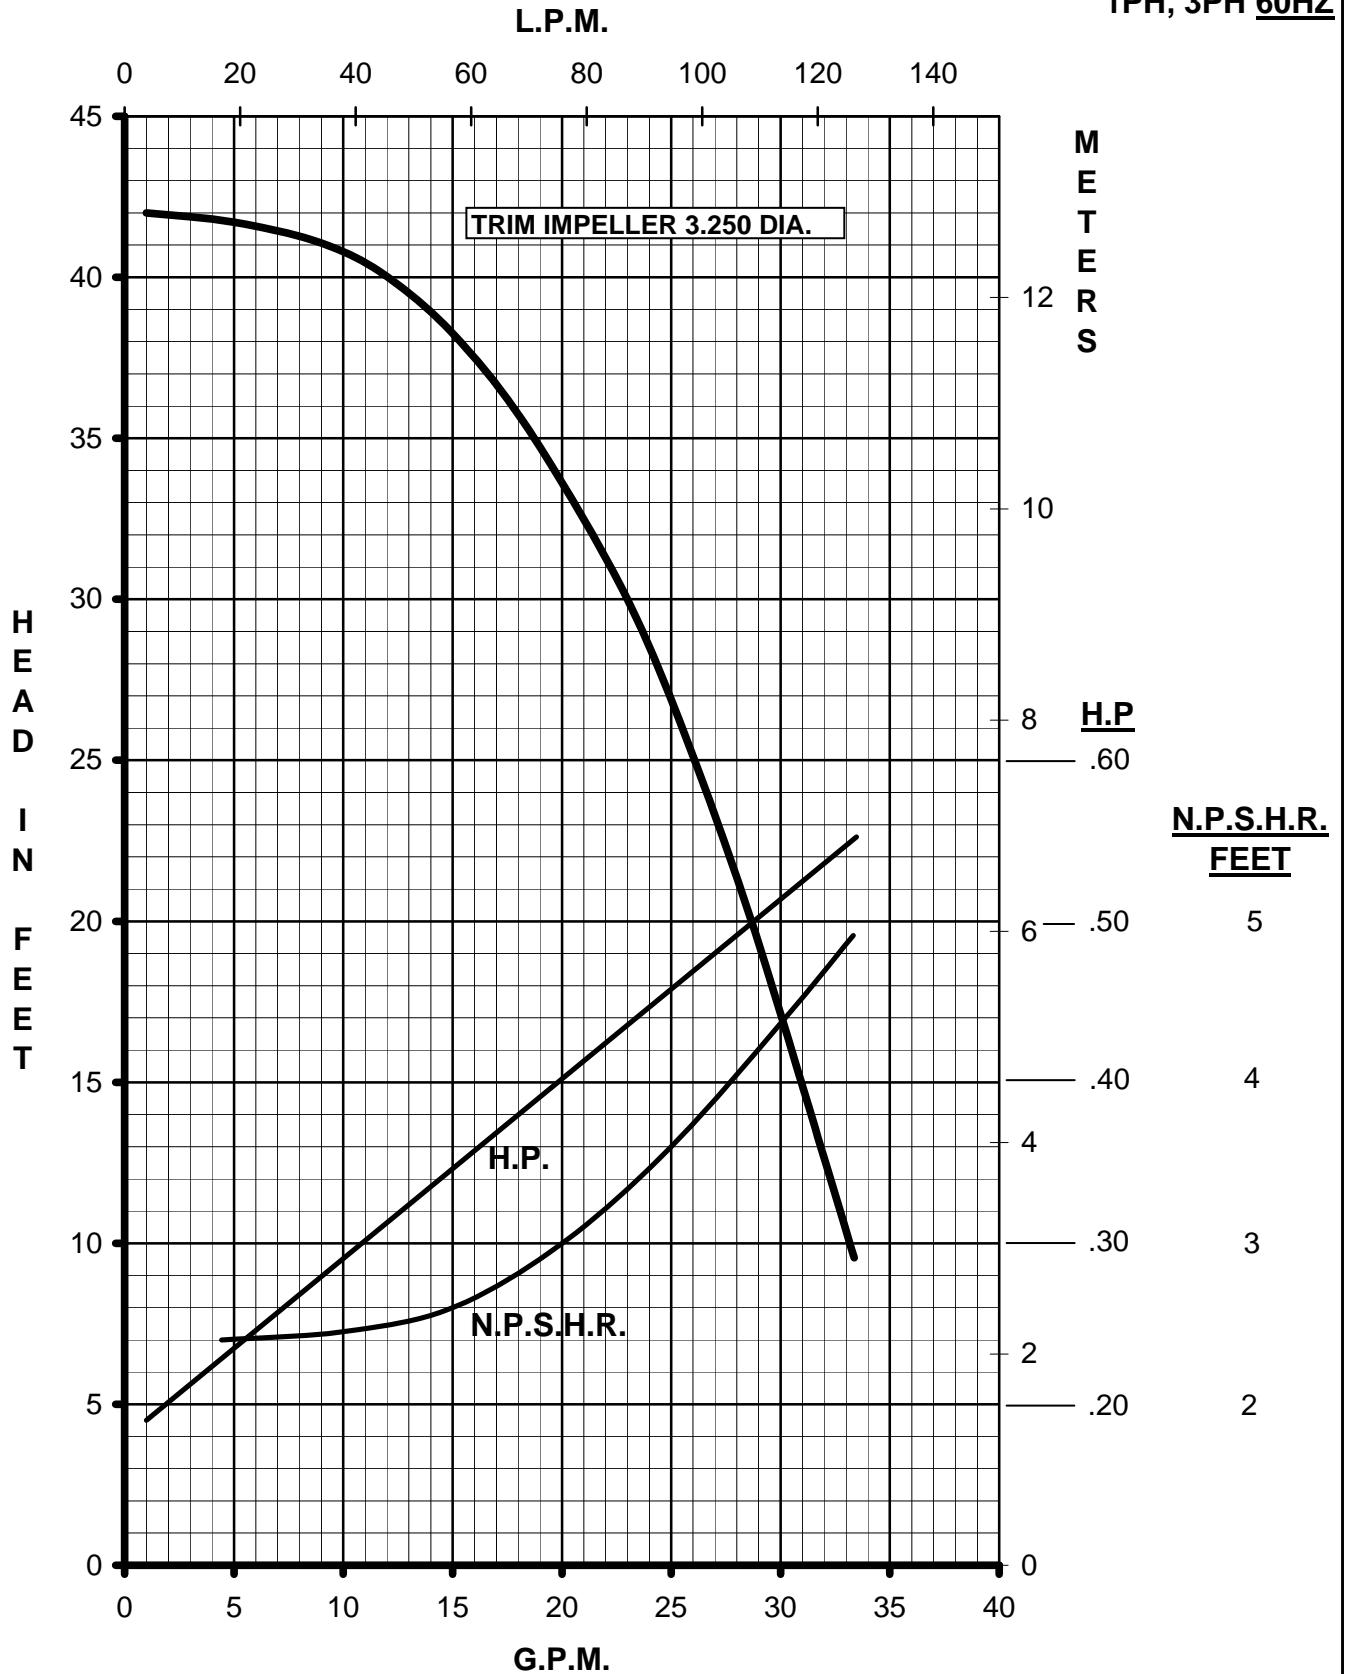

**MARCH
PUMPS**

**TE-6T-MD, TE-6K-MD
DP-6T-MD
1PH, 3PH 60HZ**

**MARCH
PUMPS**

**TE-6T-MD, TE-6K-MD
DP-6T-MD**
FULL SIZE IMPELLER 3.500 DIA.
1PH, 3PH 60HZ

**MARCH
PUMPS**

**TE-6T-MD, TE-6K-MD
DP-6T-MD**
TRIM IMPELLER 3.375 DIA.
1PH, 3PH 60HZ

MARCH
PUMPS

TE-6T-MD, TE-6K-MD
DP-6T-MD
TRIM IMPELLER 3.250 DIA.
1PH, 3PH 60HZ

MARCH
PUMPS

TE-6T-MD, TE-6K-MD
DP-6T-MD
TRIM IMPELLER 3.125 DIA.
1PH, 3PH 60HZ

**MARCH
PUMPS**

**TE-6T-MD, TE-6K-MD
DP-6T-MD**
TRIM IMPELLER 3.000 DIA.
1PH, 3PH 60HZ

MARCH PUMPS

TE-6T-MD, TE-6K-MD
DP-6T-MD
TRIM IMPELLER 2.875 DIA.
1PH, 3PH 60HZ

**MARCH
PUMPS**

**TE-6T-MD, TE-6K-MD
DP-6T-MD**
TRIM IMPELLER 2.750 DIA.
1PH, 3PH 60HZ