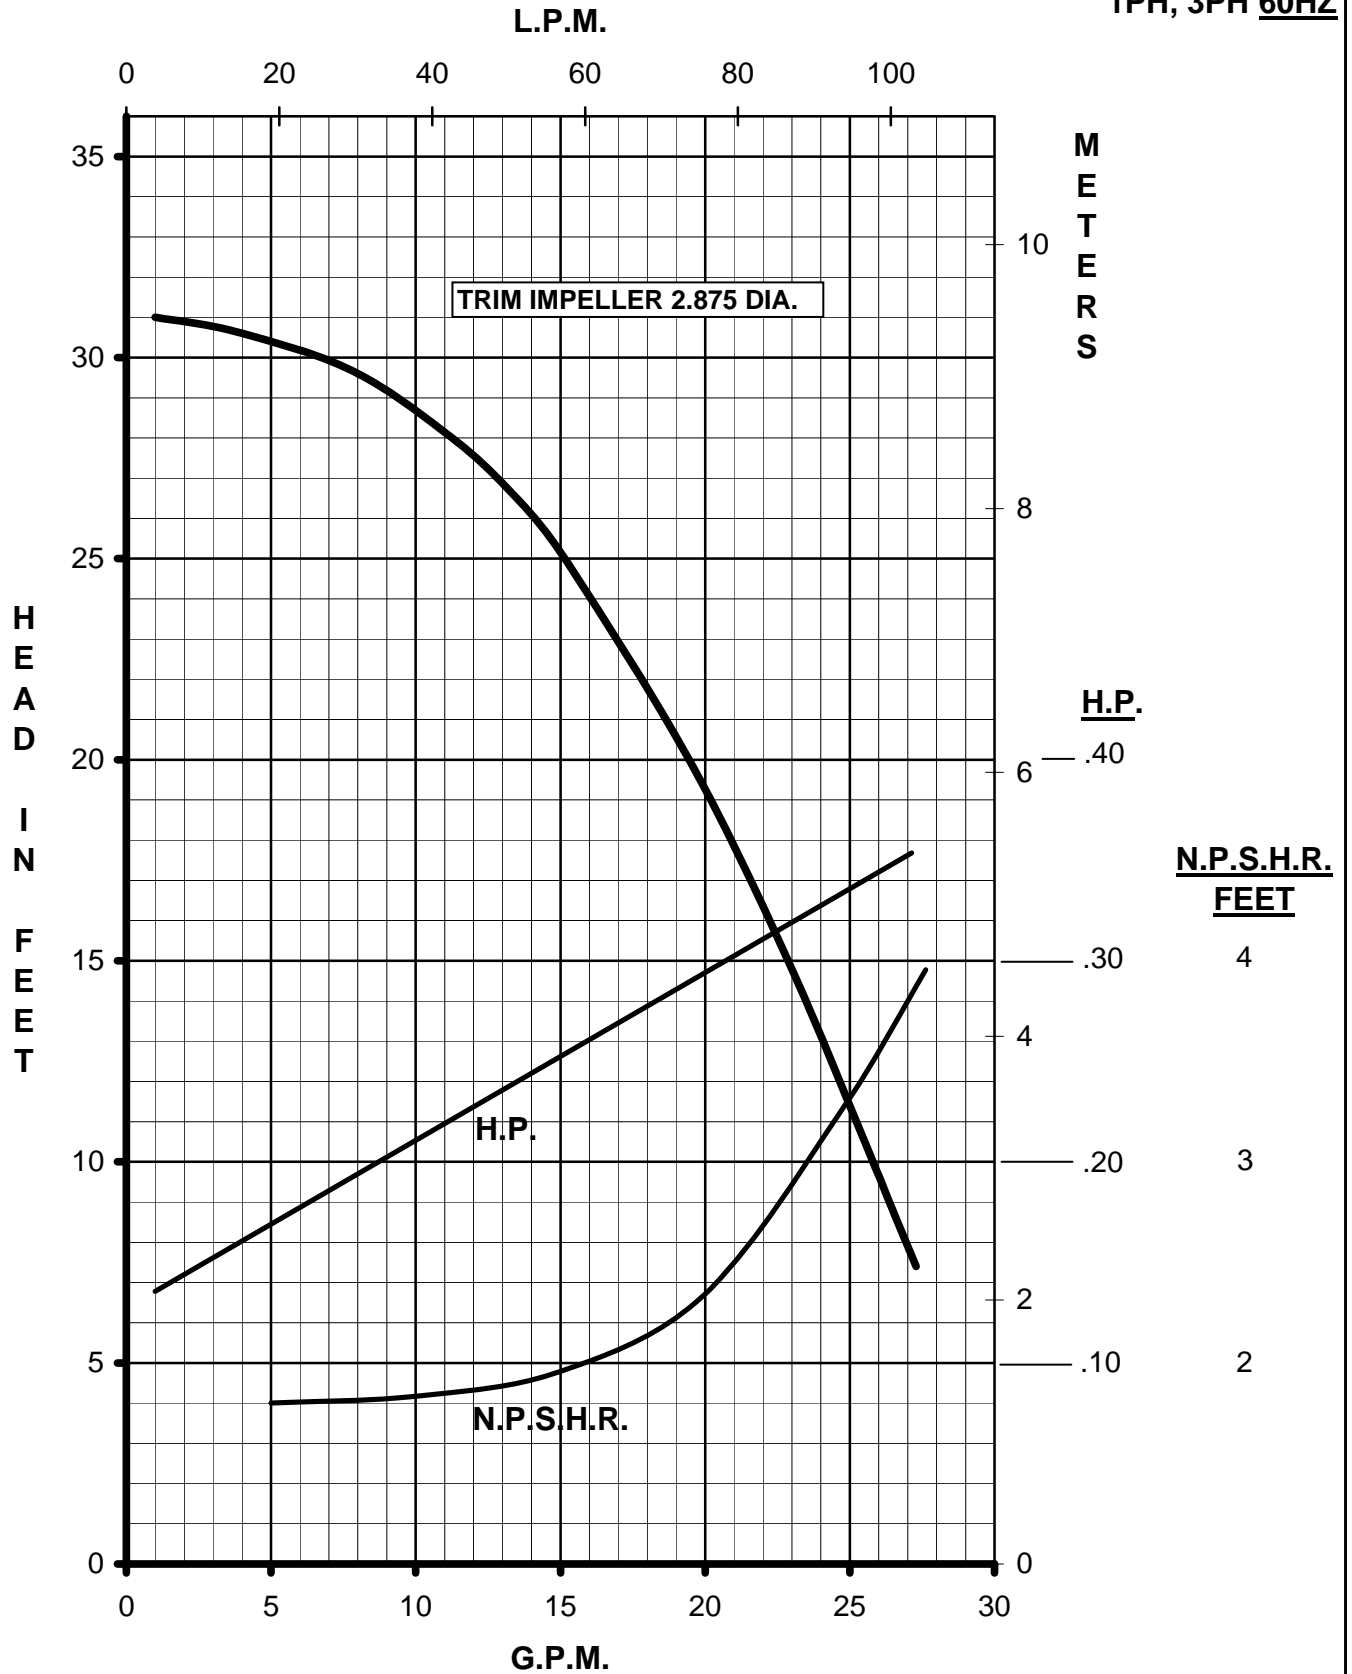

**MARCH
PUMPS**

**TE-6T-MD, TE-6K-MD
DP-6T-MD
1PH, 3PH 60HZ**

**MARCH
PUMPS**

**TE-6T-MD, TE-6K-MD
DP-6T-MD**
FULL SIZE IMPELLER 3.500 DIA.
1PH, 3PH 60HZ

**MARCH
PUMPS**

**TE-6T-MD, TE-6K-MD
DP-6T-MD**
TRIM IMPELLER 3.375 DIA.
1PH, 3PH 60HZ

MARCH
PUMPS

TE-6T-MD, TE-6K-MD
DP-6T-MD
TRIM IMPELLER 3.250 DIA.
1PH, 3PH 60HZ

MARCH
PUMPS

TE-6T-MD, TE-6K-MD
DP-6T-MD
TRIM IMPELLER 3.125 DIA.
1PH, 3PH 60HZ

**MARCH
PUMPS**

**TE-6T-MD, TE-6K-MD
DP-6T-MD**
TRIM IMPELLER 3.000 DIA.
1PH, 3PH 60HZ

MARCH PUMPS

TE-6T-MD, TE-6K-MD
DP-6T-MD
TRIM IMPELLER 2.875 DIA.
1PH, 3PH 60HZ

**MARCH
PUMPS**

**TE-6T-MD, TE-6K-MD
DP-6T-MD**
TRIM IMPELLER 2.750 DIA.
1PH, 3PH 60HZ