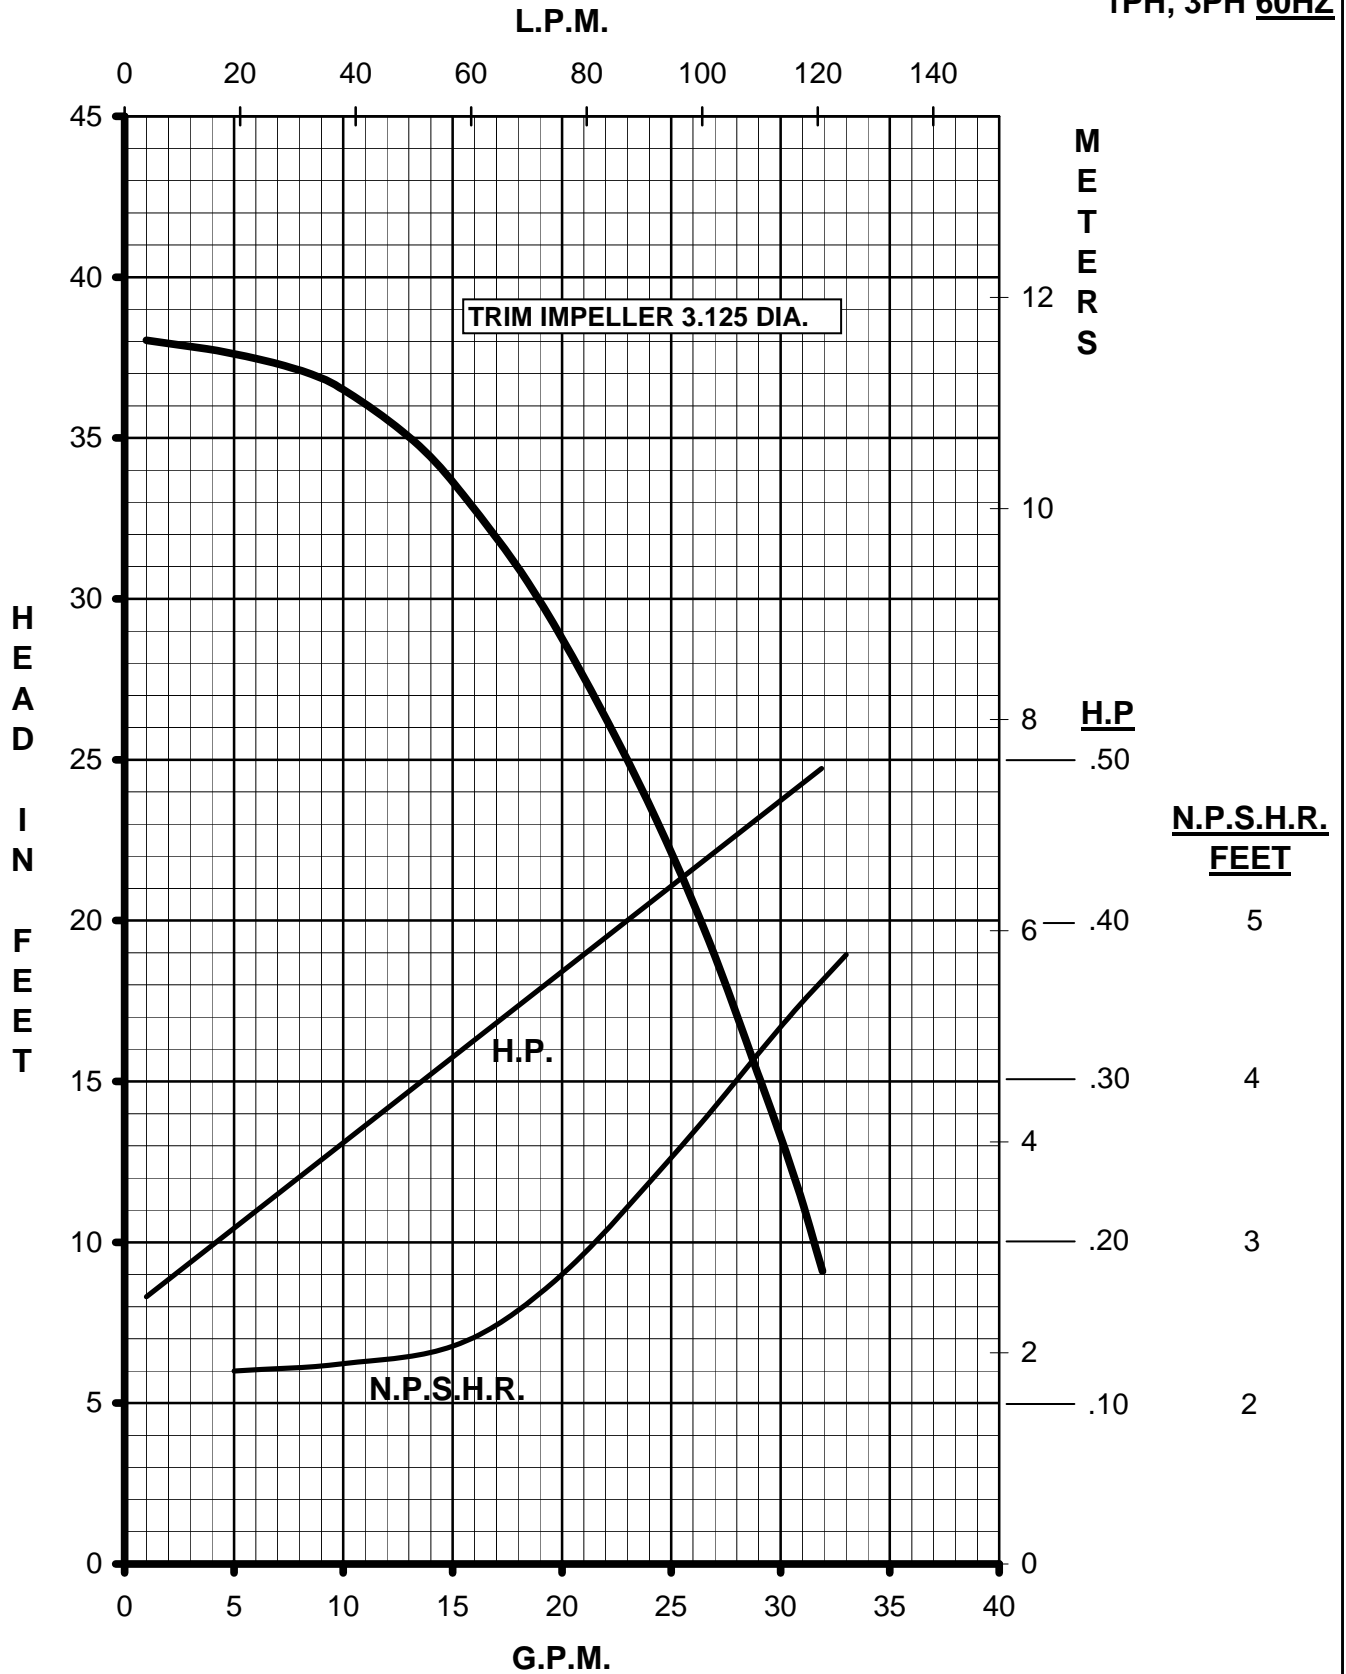

**MARCH
PUMPS**

**TE-6T-MD, TE-6K-MD
DP-6T-MD
1PH, 3PH 60HZ**

**MARCH
PUMPS**

**TE-6T-MD, TE-6K-MD
DP-6T-MD**
FULL SIZE IMPELLER 3.500 DIA.
1PH, 3PH 60HZ

**MARCH
PUMPS**

**TE-6T-MD, TE-6K-MD
DP-6T-MD**
TRIM IMPELLER 3.375 DIA.
1PH, 3PH 60HZ

MARCH
PUMPS

TE-6T-MD, TE-6K-MD
DP-6T-MD
TRIM IMPELLER 3.250 DIA.
1PH, 3PH 60HZ

MARCH
PUMPS

TE-6T-MD, TE-6K-MD
DP-6T-MD
TRIM IMPELLER 3.125 DIA.
1PH, 3PH 60HZ

**MARCH
PUMPS**

**TE-6T-MD, TE-6K-MD
DP-6T-MD**
TRIM IMPELLER 3.000 DIA.
1PH, 3PH 60HZ

MARCH PUMPS

TE-6T-MD, TE-6K-MD
DP-6T-MD
TRIM IMPELLER 2.875 DIA.
1PH, 3PH 60HZ

**MARCH
PUMPS**

**TE-6T-MD, TE-6K-MD
DP-6T-MD**
TRIM IMPELLER 2.750 DIA.
1PH, 3PH 60HZ