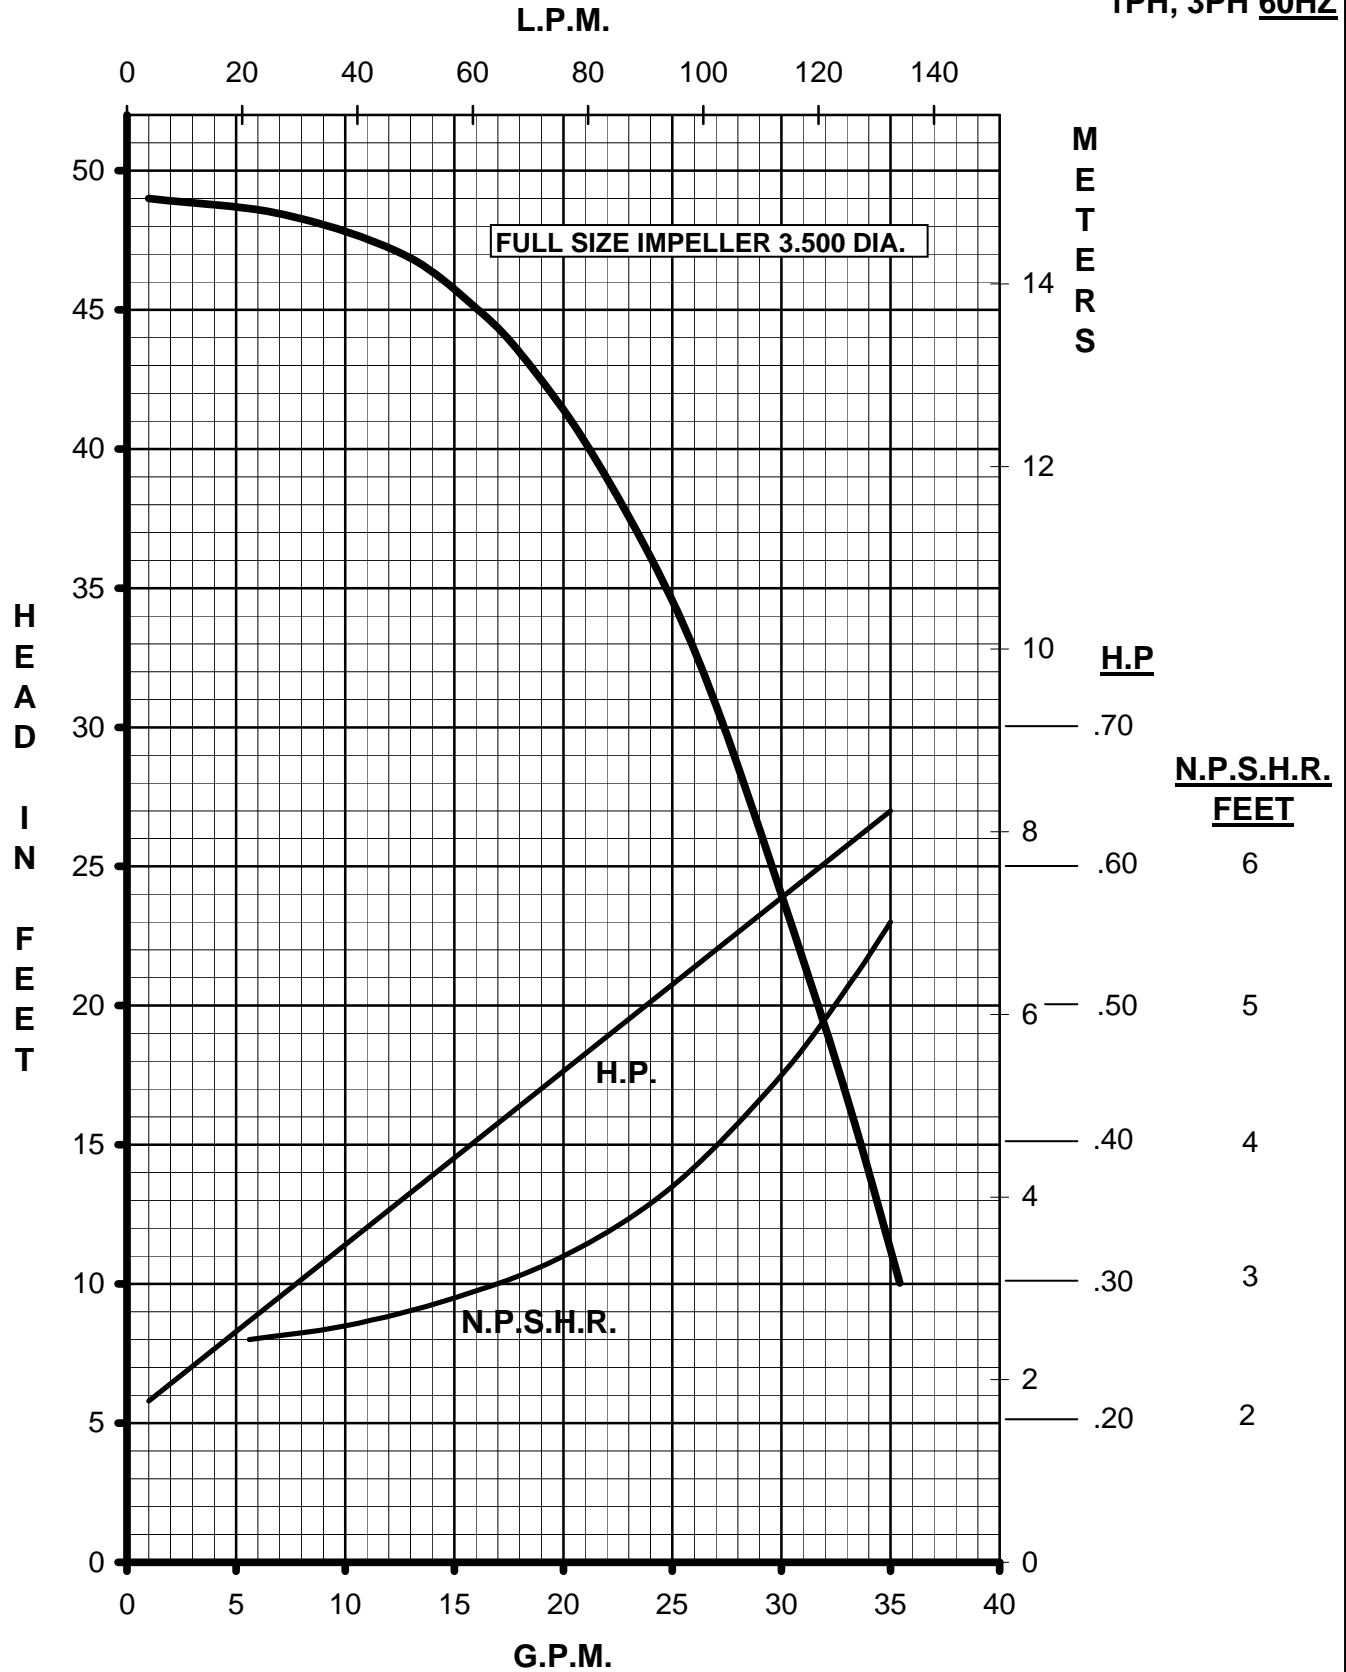

**MARCH
PUMPS**

**TE-6T-MD, TE-6K-MD
DP-6T-MD
1PH, 3PH 60HZ**

**MARCH
PUMPS**

**TE-6T-MD, TE-6K-MD
DP-6T-MD**
FULL SIZE IMPELLER 3.500 DIA.
1PH, 3PH 60HZ

**MARCH
PUMPS**

**TE-6T-MD, TE-6K-MD
DP-6T-MD**
TRIM IMPELLER 3.375 DIA.
1PH, 3PH 60HZ

MARCH
PUMPS

TE-6T-MD, TE-6K-MD
DP-6T-MD
TRIM IMPELLER 3.250 DIA.
1PH, 3PH 60HZ

MARCH
PUMPS

TE-6T-MD, TE-6K-MD
DP-6T-MD
TRIM IMPELLER 3.125 DIA.
1PH, 3PH 60HZ

**MARCH
PUMPS**

**TE-6T-MD, TE-6K-MD
DP-6T-MD**
TRIM IMPELLER 3.000 DIA.
1PH, 3PH 60HZ

MARCH PUMPS

TE-6T-MD, TE-6K-MD
DP-6T-MD
TRIM IMPELLER 2.875 DIA.
1PH, 3PH 60HZ

**MARCH
PUMPS**

**TE-6T-MD, TE-6K-MD
DP-6T-MD**
TRIM IMPELLER 2.750 DIA.
1PH, 3PH 60HZ