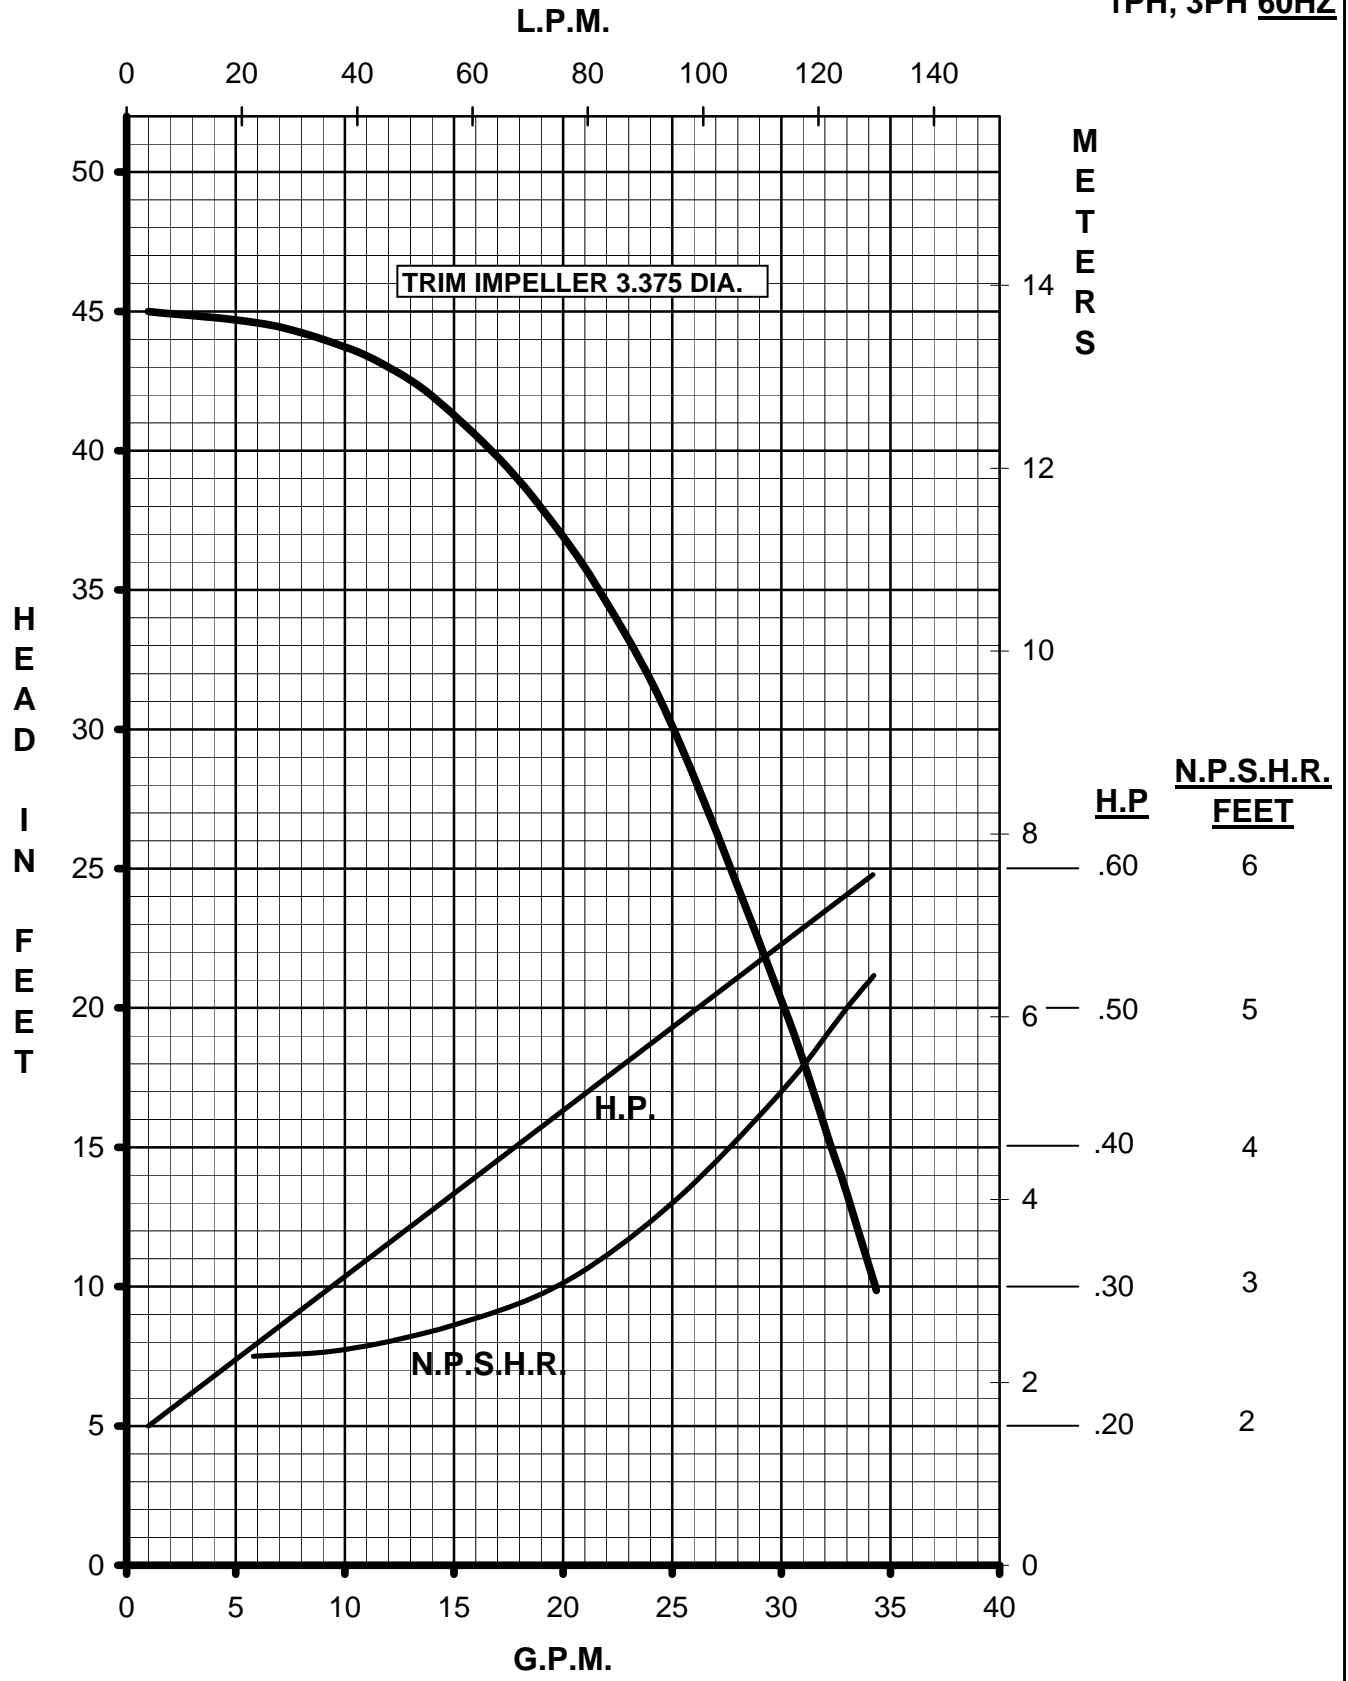

**MARCH
PUMPS**

**TE-6T-MD, TE-6K-MD
DP-6T-MD
1PH, 3PH 60HZ**

**MARCH
PUMPS**

**TE-6T-MD, TE-6K-MD
DP-6T-MD**
FULL SIZE IMPELLER 3.500 DIA.
1PH, 3PH 60HZ

**MARCH
PUMPS**

**TE-6T-MD, TE-6K-MD
DP-6T-MD**
TRIM IMPELLER 3.375 DIA.
1PH, 3PH 60HZ

MARCH
PUMPS

TE-6T-MD, TE-6K-MD
DP-6T-MD
TRIM IMPELLER 3.250 DIA.
1PH, 3PH 60HZ

MARCH
PUMPS

TE-6T-MD, TE-6K-MD
DP-6T-MD
TRIM IMPELLER 3.125 DIA.
1PH, 3PH 60HZ

**MARCH
PUMPS**

**TE-6T-MD, TE-6K-MD
DP-6T-MD**
TRIM IMPELLER 3.000 DIA.
1PH, 3PH 60HZ

MARCH PUMPS

TE-6T-MD, TE-6K-MD
DP-6T-MD
TRIM IMPELLER 2.875 DIA.
1PH, 3PH 60HZ

**MARCH
PUMPS**

**TE-6T-MD, TE-6K-MD
DP-6T-MD**
TRIM IMPELLER 2.750 DIA.
1PH, 3PH 60HZ