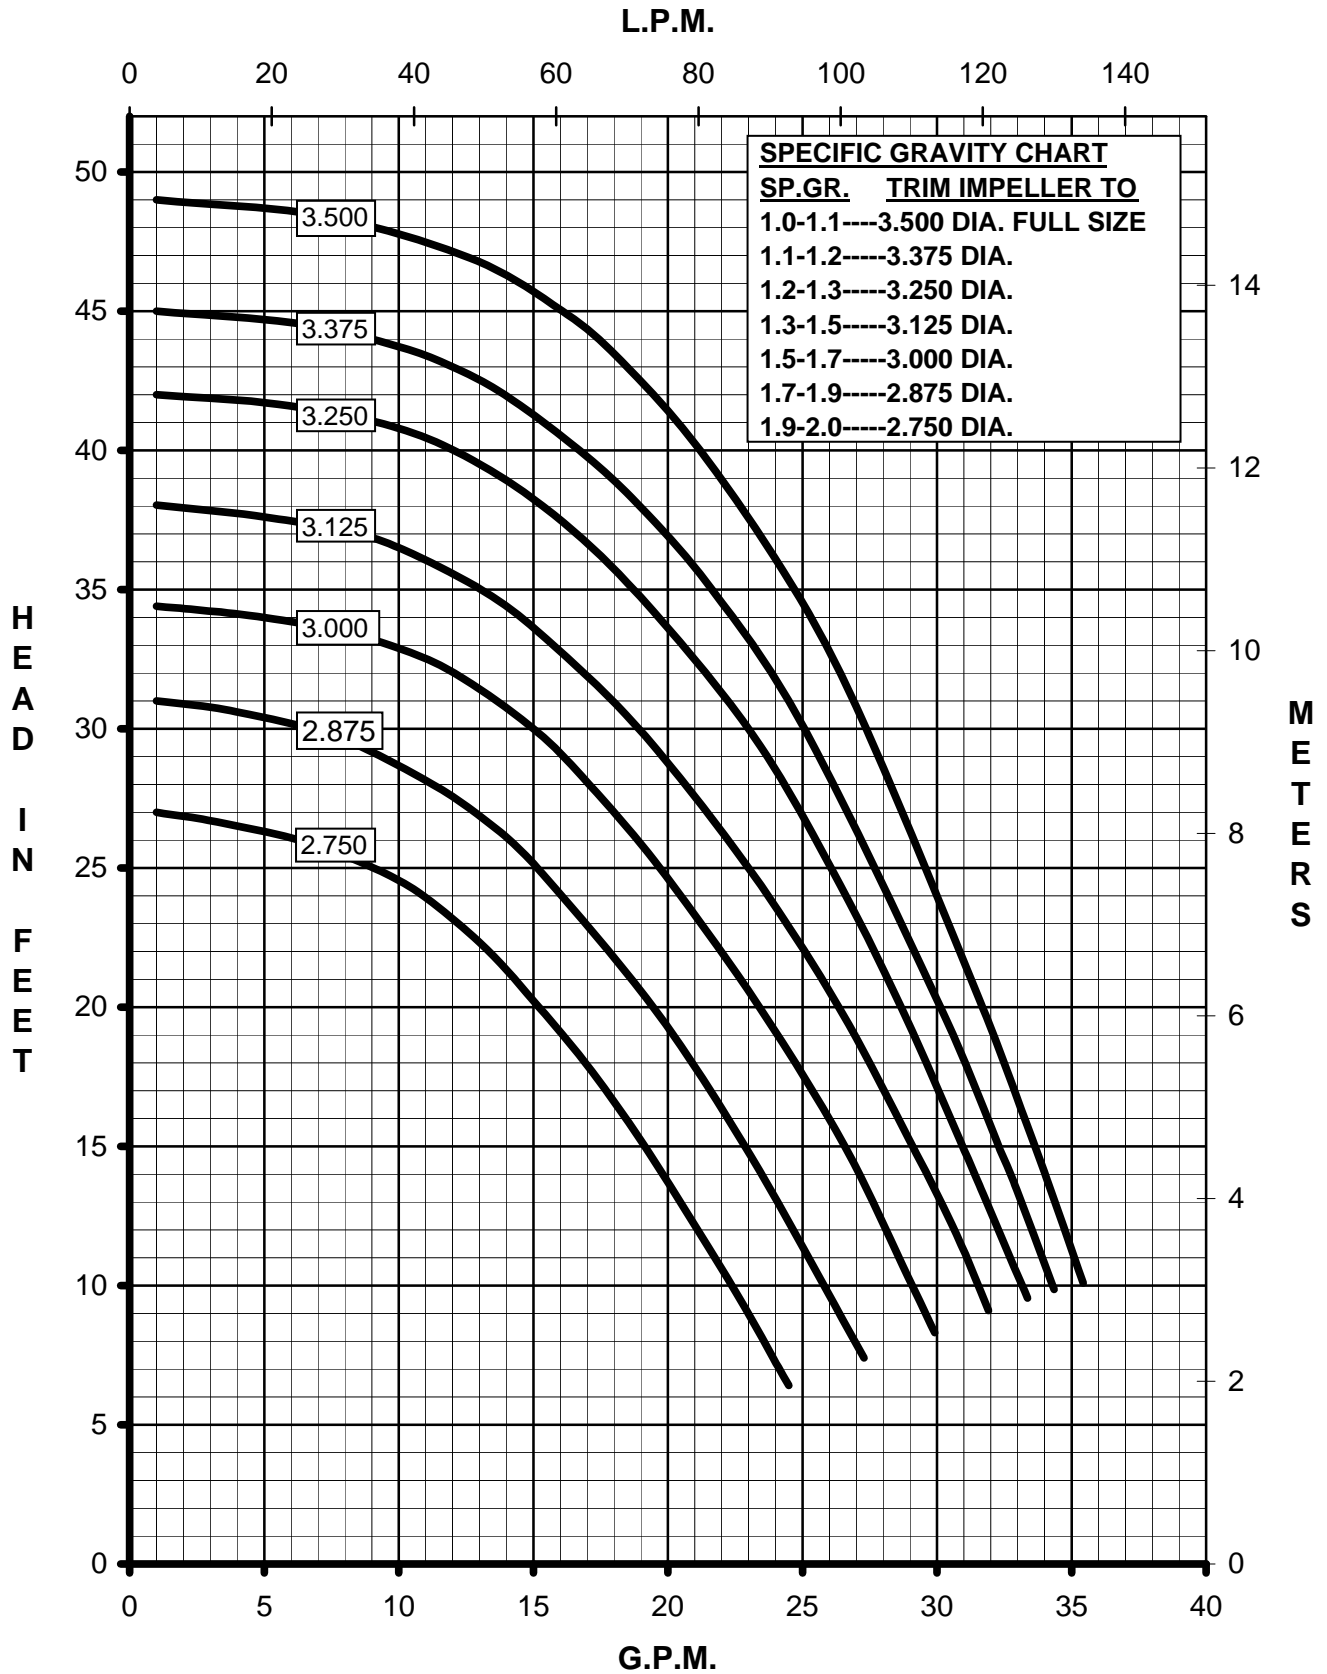

**MARCH
PUMPS**

**TE-6T-MD, TE-6K-MD
DP-6T-MD
1PH, 3PH 60HZ**

**MARCH
PUMPS**

**TE-6T-MD, TE-6K-MD
DP-6T-MD**
FULL SIZE IMPELLER 3.500 DIA.
1PH, 3PH 60HZ

**MARCH
PUMPS**

**TE-6T-MD, TE-6K-MD
DP-6T-MD**
TRIM IMPELLER 3.375 DIA.
1PH, 3PH 60HZ

MARCH
PUMPS

TE-6T-MD, TE-6K-MD
DP-6T-MD
TRIM IMPELLER 3.250 DIA.
1PH, 3PH 60HZ

MARCH
PUMPS

TE-6T-MD, TE-6K-MD
DP-6T-MD
TRIM IMPELLER 3.125 DIA.
1PH, 3PH 60HZ

**MARCH
PUMPS**

**TE-6T-MD, TE-6K-MD
DP-6T-MD**
TRIM IMPELLER 3.000 DIA.
1PH, 3PH 60HZ

MARCH PUMPS

TE-6T-MD, TE-6K-MD
DP-6T-MD
TRIM IMPELLER 2.875 DIA.
1PH, 3PH 60HZ

**MARCH
PUMPS**

**TE-6T-MD, TE-6K-MD
DP-6T-MD**
TRIM IMPELLER 2.750 DIA.
1PH, 3PH 60HZ