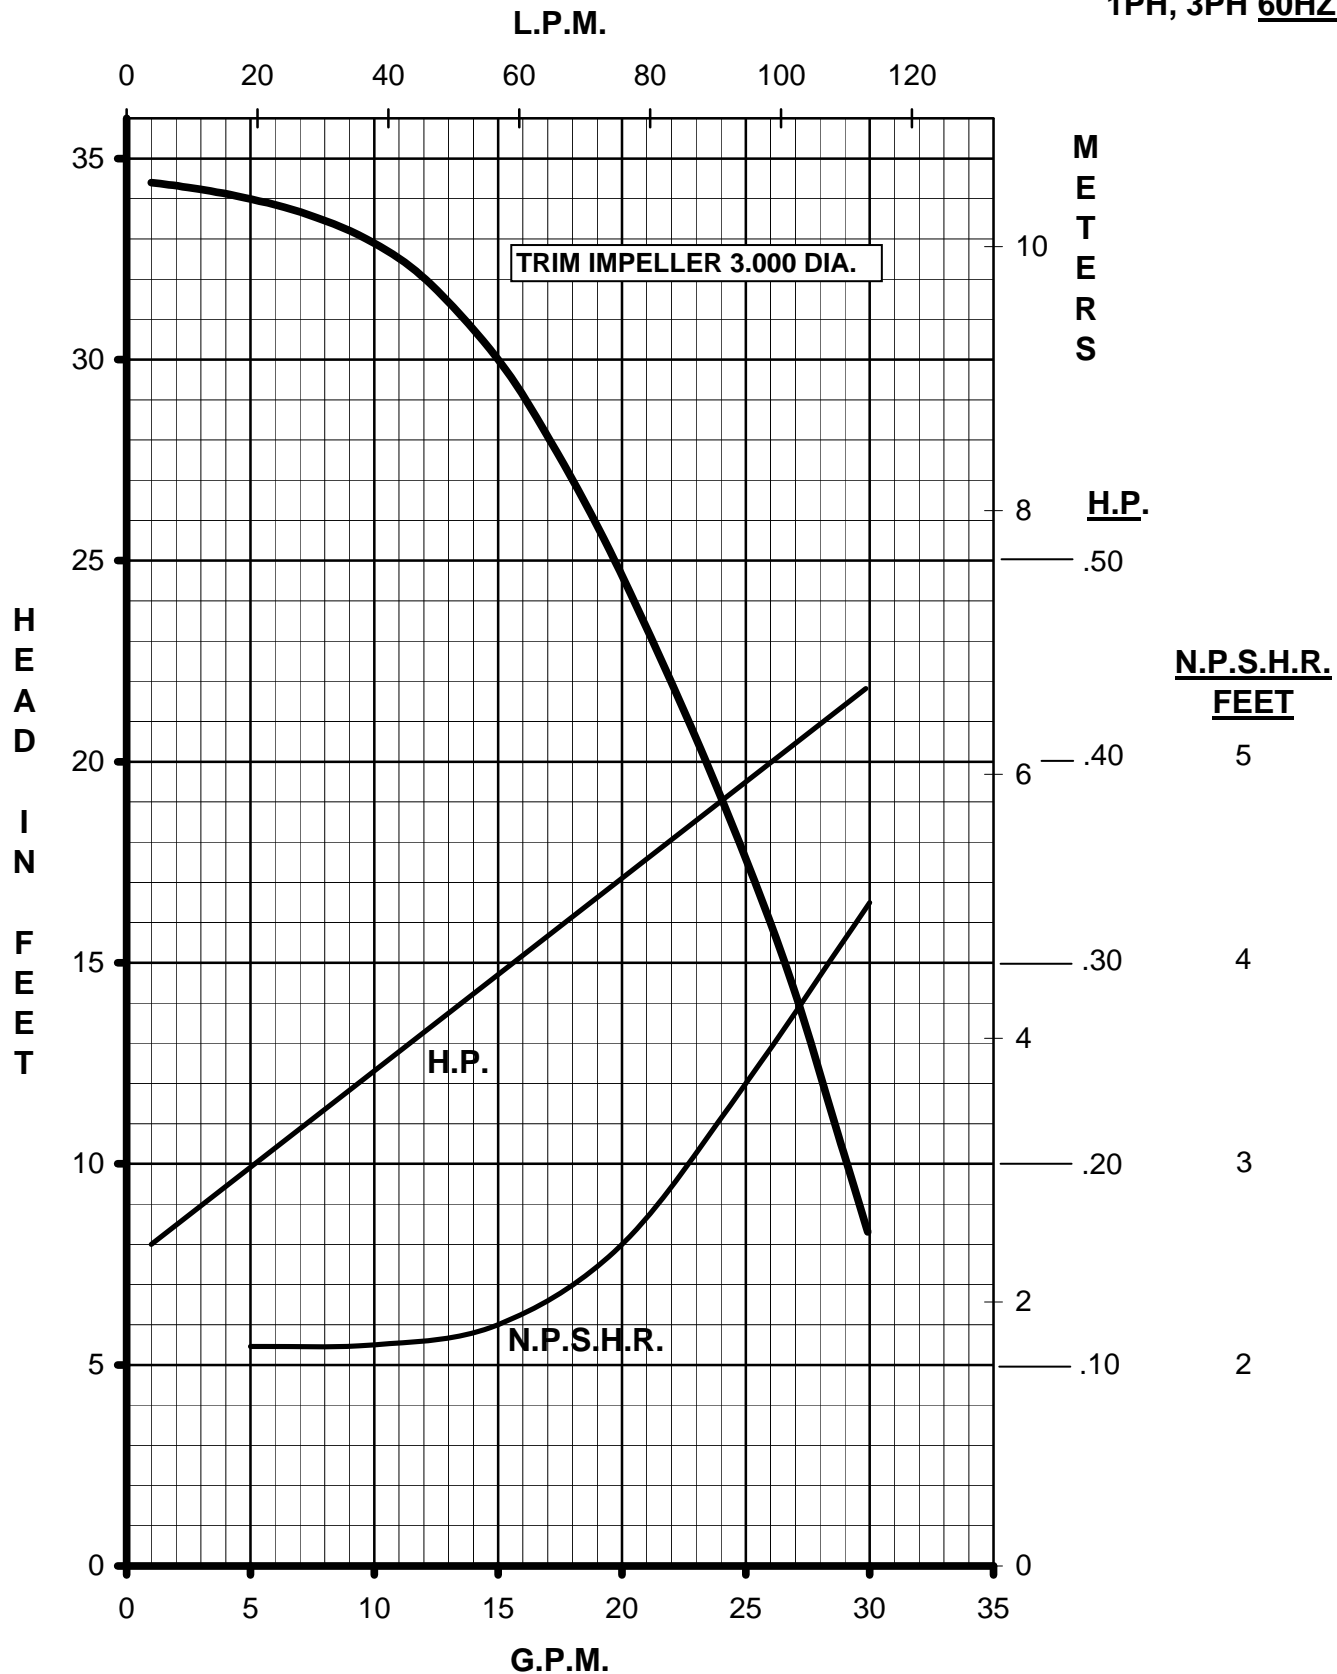

**MARCH
PUMPS**

**TE-6T-MD, TE-6K-MD
DP-6T-MD
1PH, 3PH 60HZ**

**MARCH
PUMPS**

**TE-6T-MD, TE-6K-MD
DP-6T-MD**
FULL SIZE IMPELLER 3.500 DIA.
1PH, 3PH 60HZ

**MARCH
PUMPS**

**TE-6T-MD, TE-6K-MD
DP-6T-MD**
TRIM IMPELLER 3.375 DIA.
1PH, 3PH 60HZ

MARCH
PUMPS

TE-6T-MD, TE-6K-MD
DP-6T-MD
TRIM IMPELLER 3.250 DIA.
1PH, 3PH 60HZ

MARCH
PUMPS

TE-6T-MD, TE-6K-MD
DP-6T-MD
TRIM IMPELLER 3.125 DIA.
1PH, 3PH 60HZ

**MARCH
PUMPS**

**TE-6T-MD, TE-6K-MD
DP-6T-MD**
TRIM IMPELLER 3.000 DIA.
1PH, 3PH 60HZ

MARCH PUMPS

TE-6T-MD, TE-6K-MD
DP-6T-MD
TRIM IMPELLER 2.875 DIA.
1PH, 3PH 60HZ

**MARCH
PUMPS**

**TE-6T-MD, TE-6K-MD
DP-6T-MD**
TRIM IMPELLER 2.750 DIA.
1PH, 3PH 60HZ