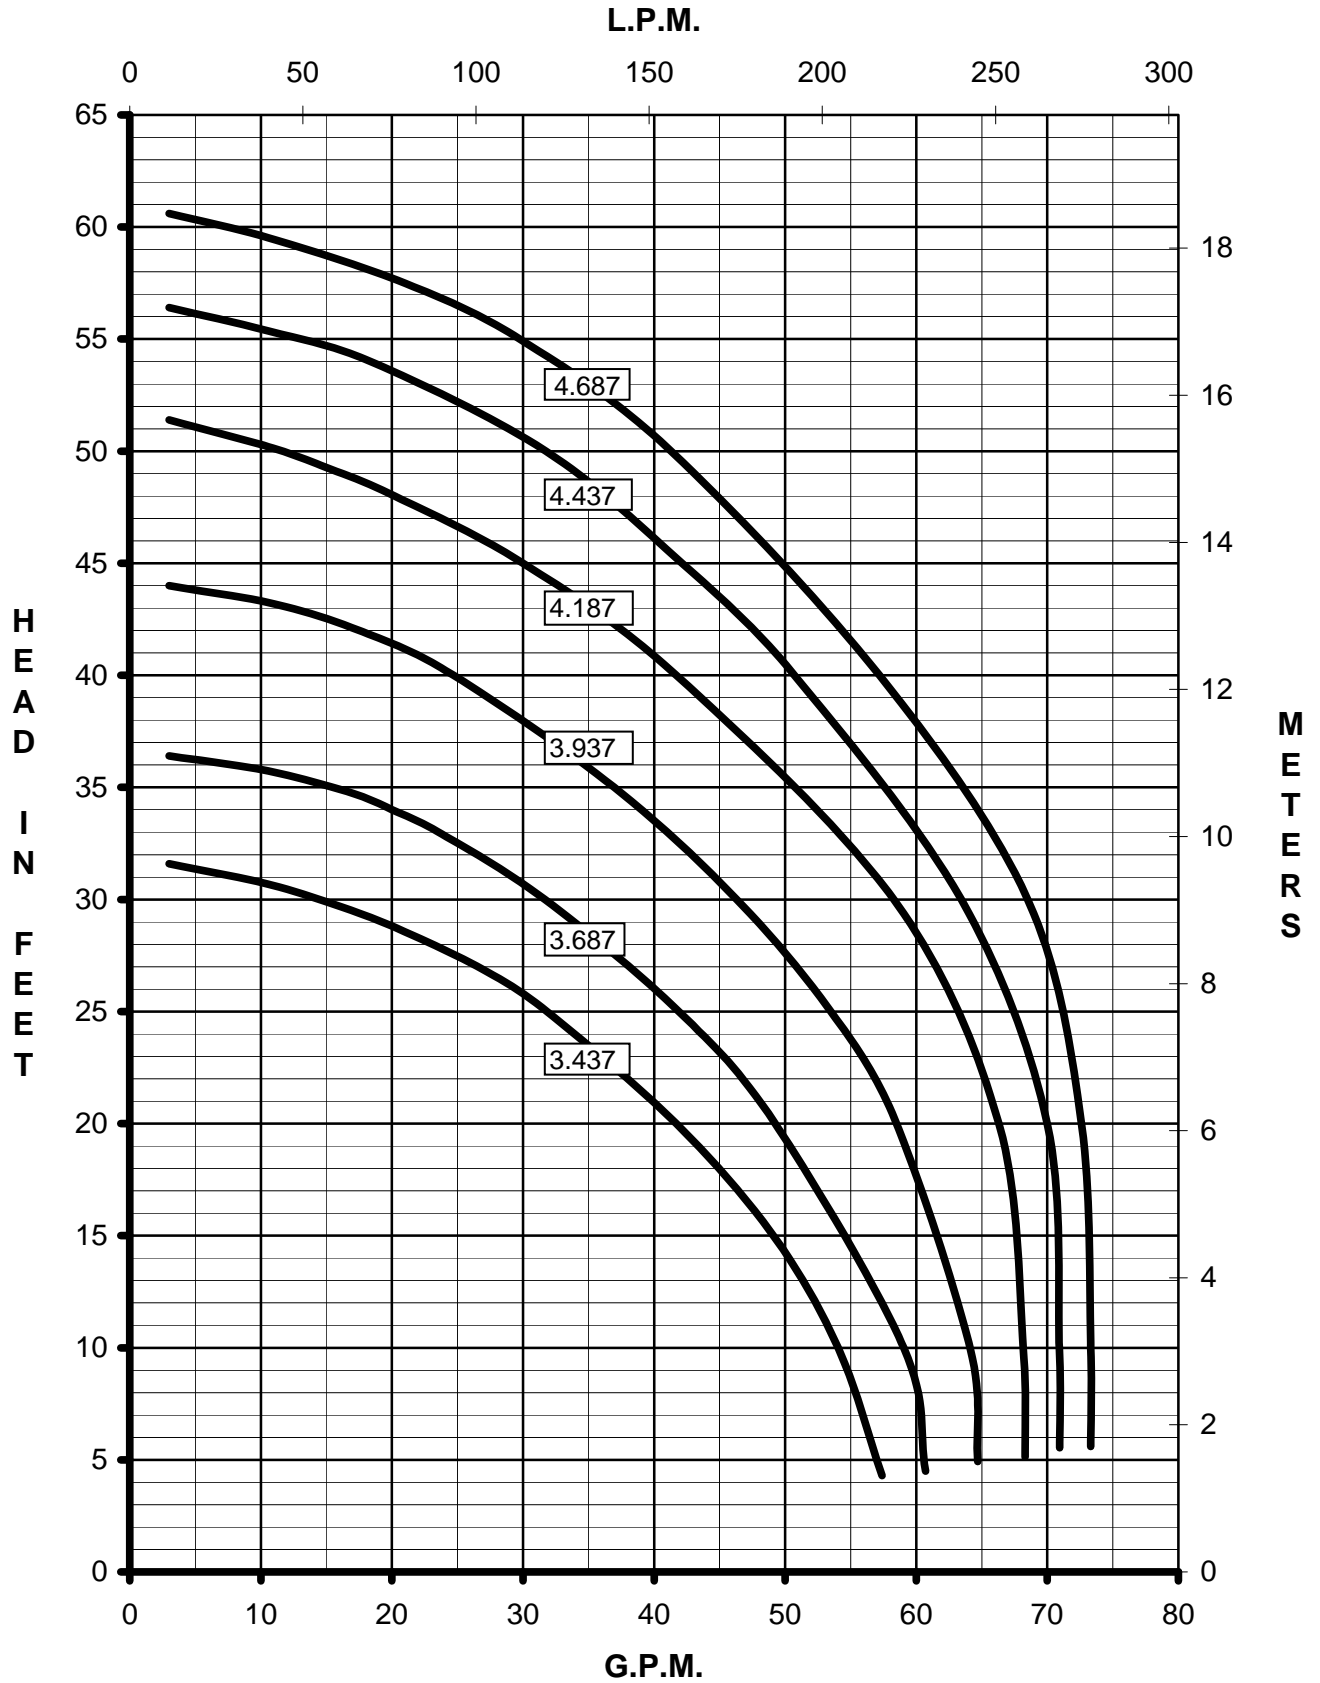

**MARCH  
PUMPS**

**TE-7.5K-MD, TE-7.5P-MD**  
**3PH 50HZ**

**MARCH  
PUMPS**

**TE-7.5K-MD, TE-7.5P-MD**  
**FULL SIZE IMPELLER 4.687 DIA.**  
**3PH 50HZ**

# MARCH PUMPS

**TE-7.5K-MD, TE-7.5P-MD**  
TRIM IMPELLER 4.437 DIA.  
3PH 50HZ

# MARCH PUMPS

**TE-7.5K-MD, TE-7.5P-MD**  
TRIM IMPELLER 4.187 DIA.  
3PH 50HZ

**MARCH  
PUMPS**

**TE-7.5K-MD, TE-7.5P-MD**  
**TRIM IMPELLER 3.937 DIA.**  
**3PH 50HZ**

# MARCH PUMPS

**TE-7.5K-MD, TE-7.5P-MD**  
TRIM IMPELLER 3.687 DIA.  
3PH 50HZ