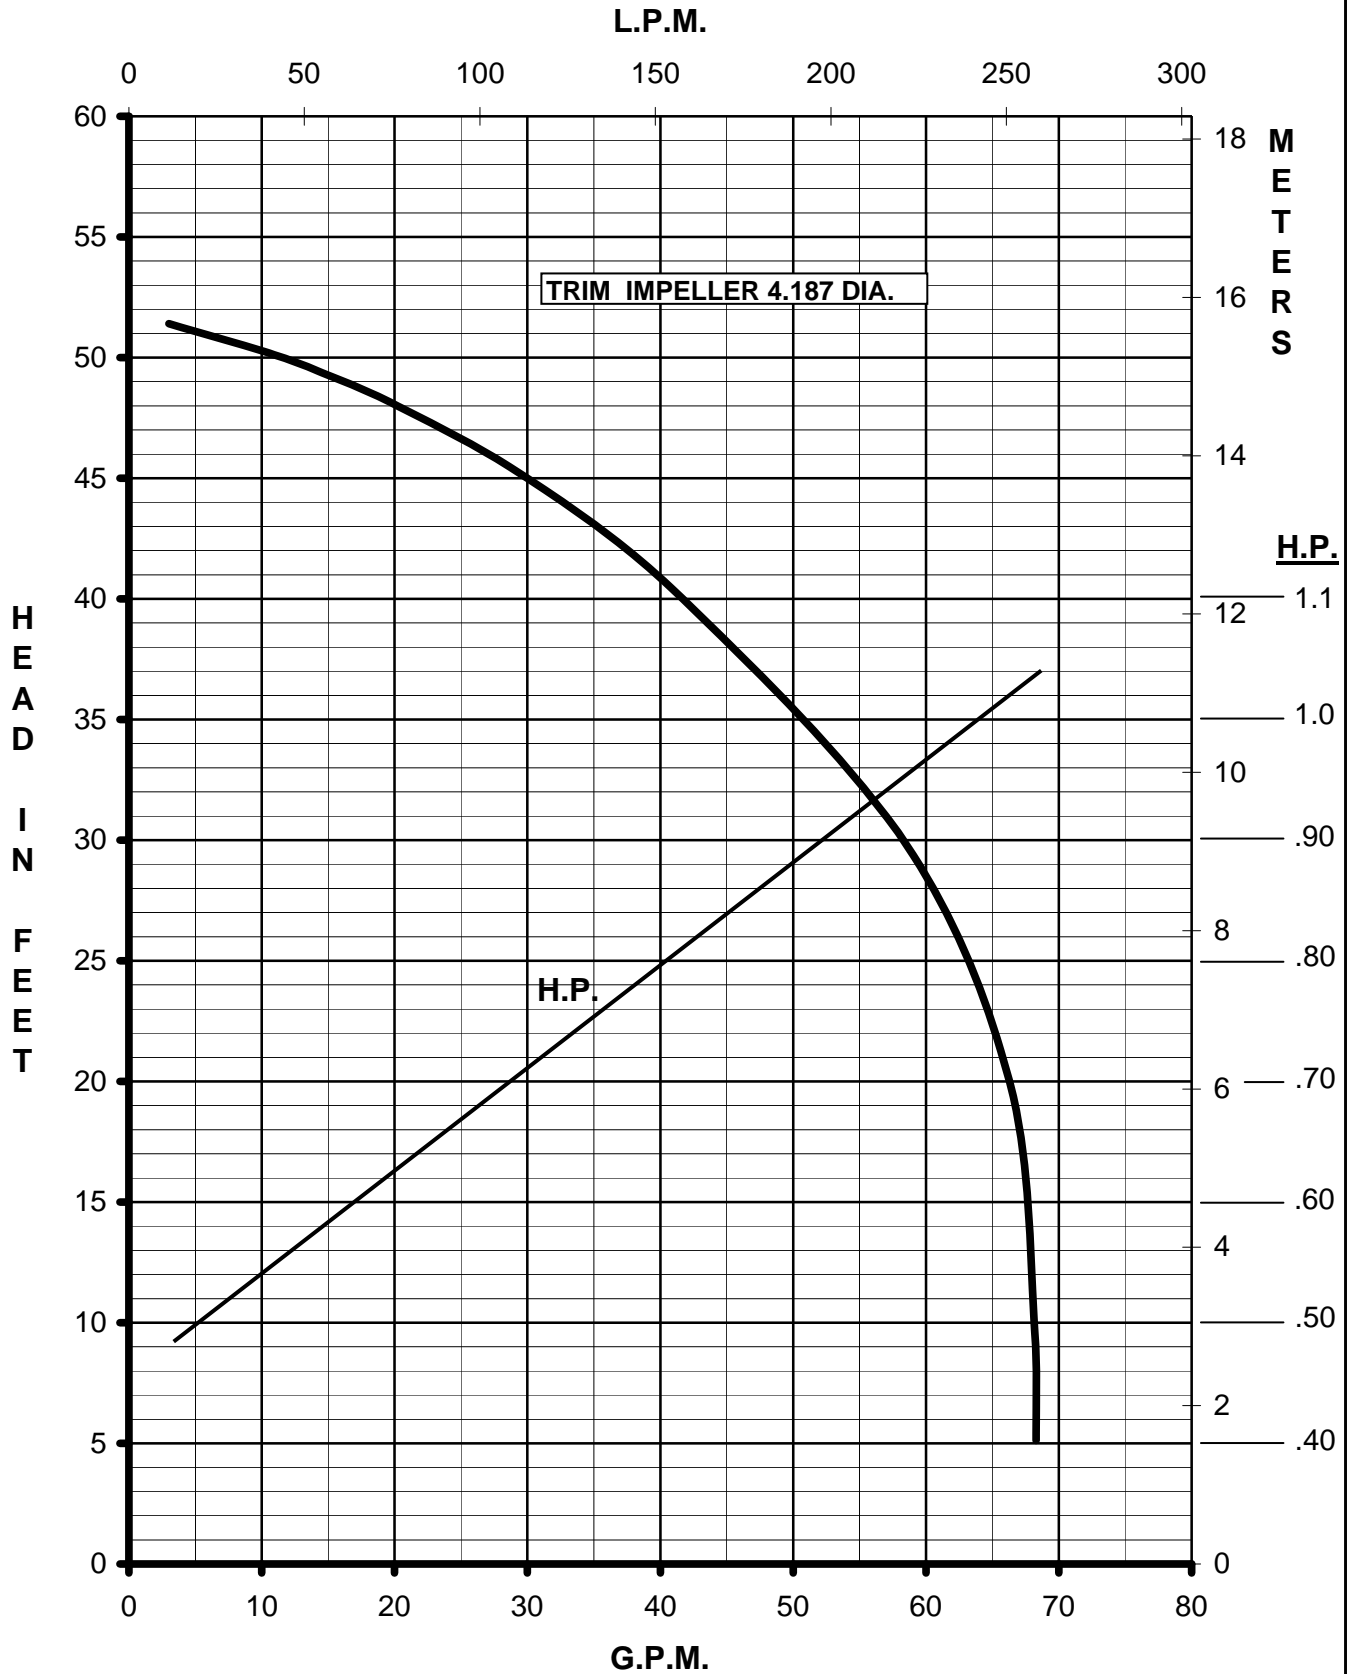

**MARCH  
PUMPS**

**TE-7.5K-MD, TE-7.5P-MD**  
**3PH 50HZ**

**MARCH  
PUMPS**

**TE-7.5K-MD, TE-7.5P-MD**  
**FULL SIZE IMPELLER 4.687 DIA.**  
**3PH 50HZ**

# MARCH PUMPS

**TE-7.5K-MD, TE-7.5P-MD**  
TRIM IMPELLER 4.437 DIA.  
3PH 50HZ

# MARCH PUMPS

**TE-7.5K-MD, TE-7.5P-MD**  
TRIM IMPELLER 4.187 DIA.  
3PH 50HZ

**MARCH  
PUMPS**

**TE-7.5K-MD, TE-7.5P-MD**  
**TRIM IMPELLER 3.937 DIA.**  
**3PH 50HZ**

# MARCH PUMPS

**TE-7.5K-MD, TE-7.5P-MD**  
TRIM IMPELLER 3.687 DIA.  
3PH 50HZ