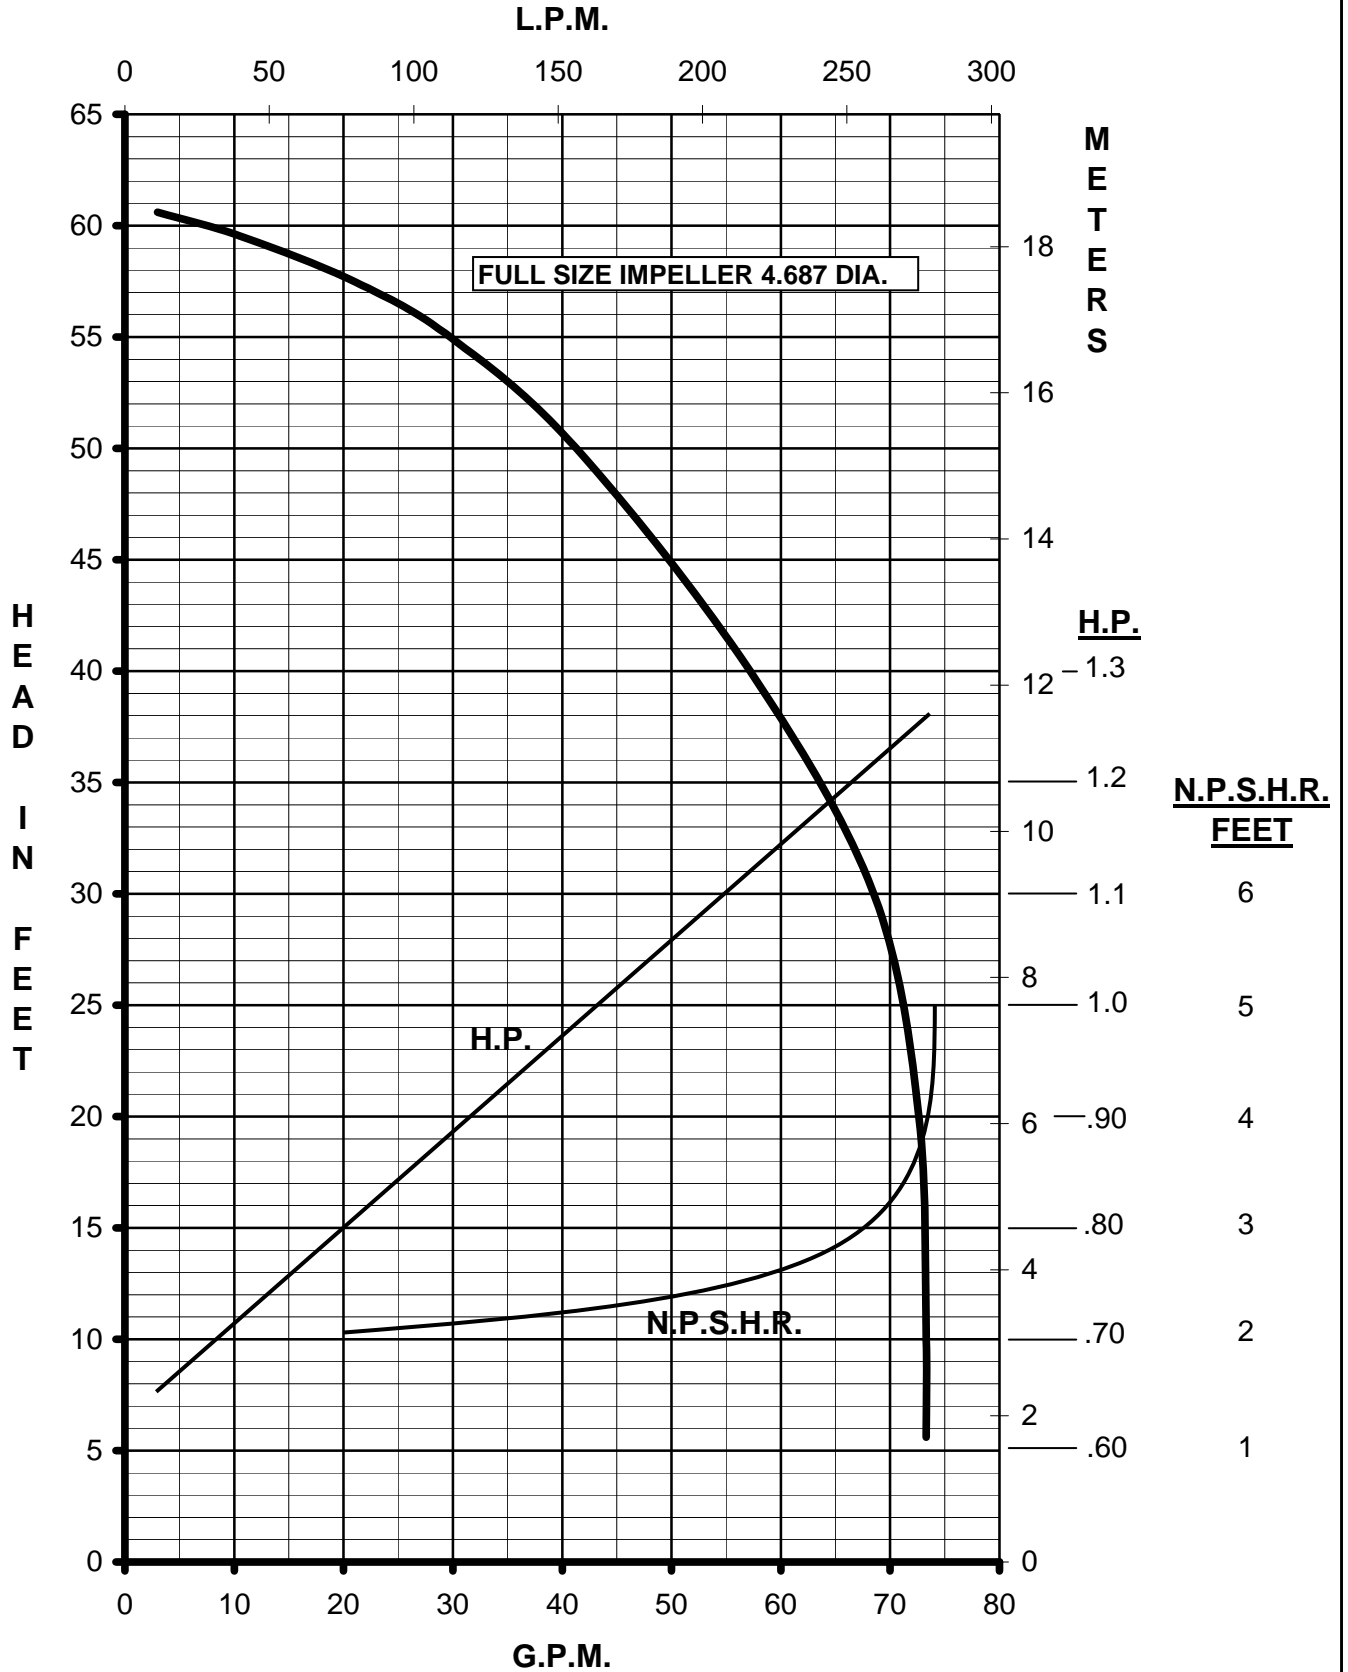

**MARCH  
PUMPS**

**TE-7.5K-MD, TE-7.5P-MD**  
**3PH 50HZ**

**MARCH  
PUMPS**

**TE-7.5K-MD, TE-7.5P-MD**  
**FULL SIZE IMPELLER 4.687 DIA.**  
**3PH 50HZ**

# MARCH PUMPS

**TE-7.5K-MD, TE-7.5P-MD**  
TRIM IMPELLER 4.437 DIA.  
3PH 50HZ

# MARCH PUMPS

**TE-7.5K-MD, TE-7.5P-MD**  
TRIM IMPELLER 4.187 DIA.  
3PH 50HZ

**MARCH  
PUMPS**

**TE-7.5K-MD, TE-7.5P-MD**  
**TRIM IMPELLER 3.937 DIA.**  
**3PH 50HZ**

# MARCH PUMPS

**TE-7.5K-MD, TE-7.5P-MD**  
TRIM IMPELLER 3.687 DIA.  
3PH 50HZ