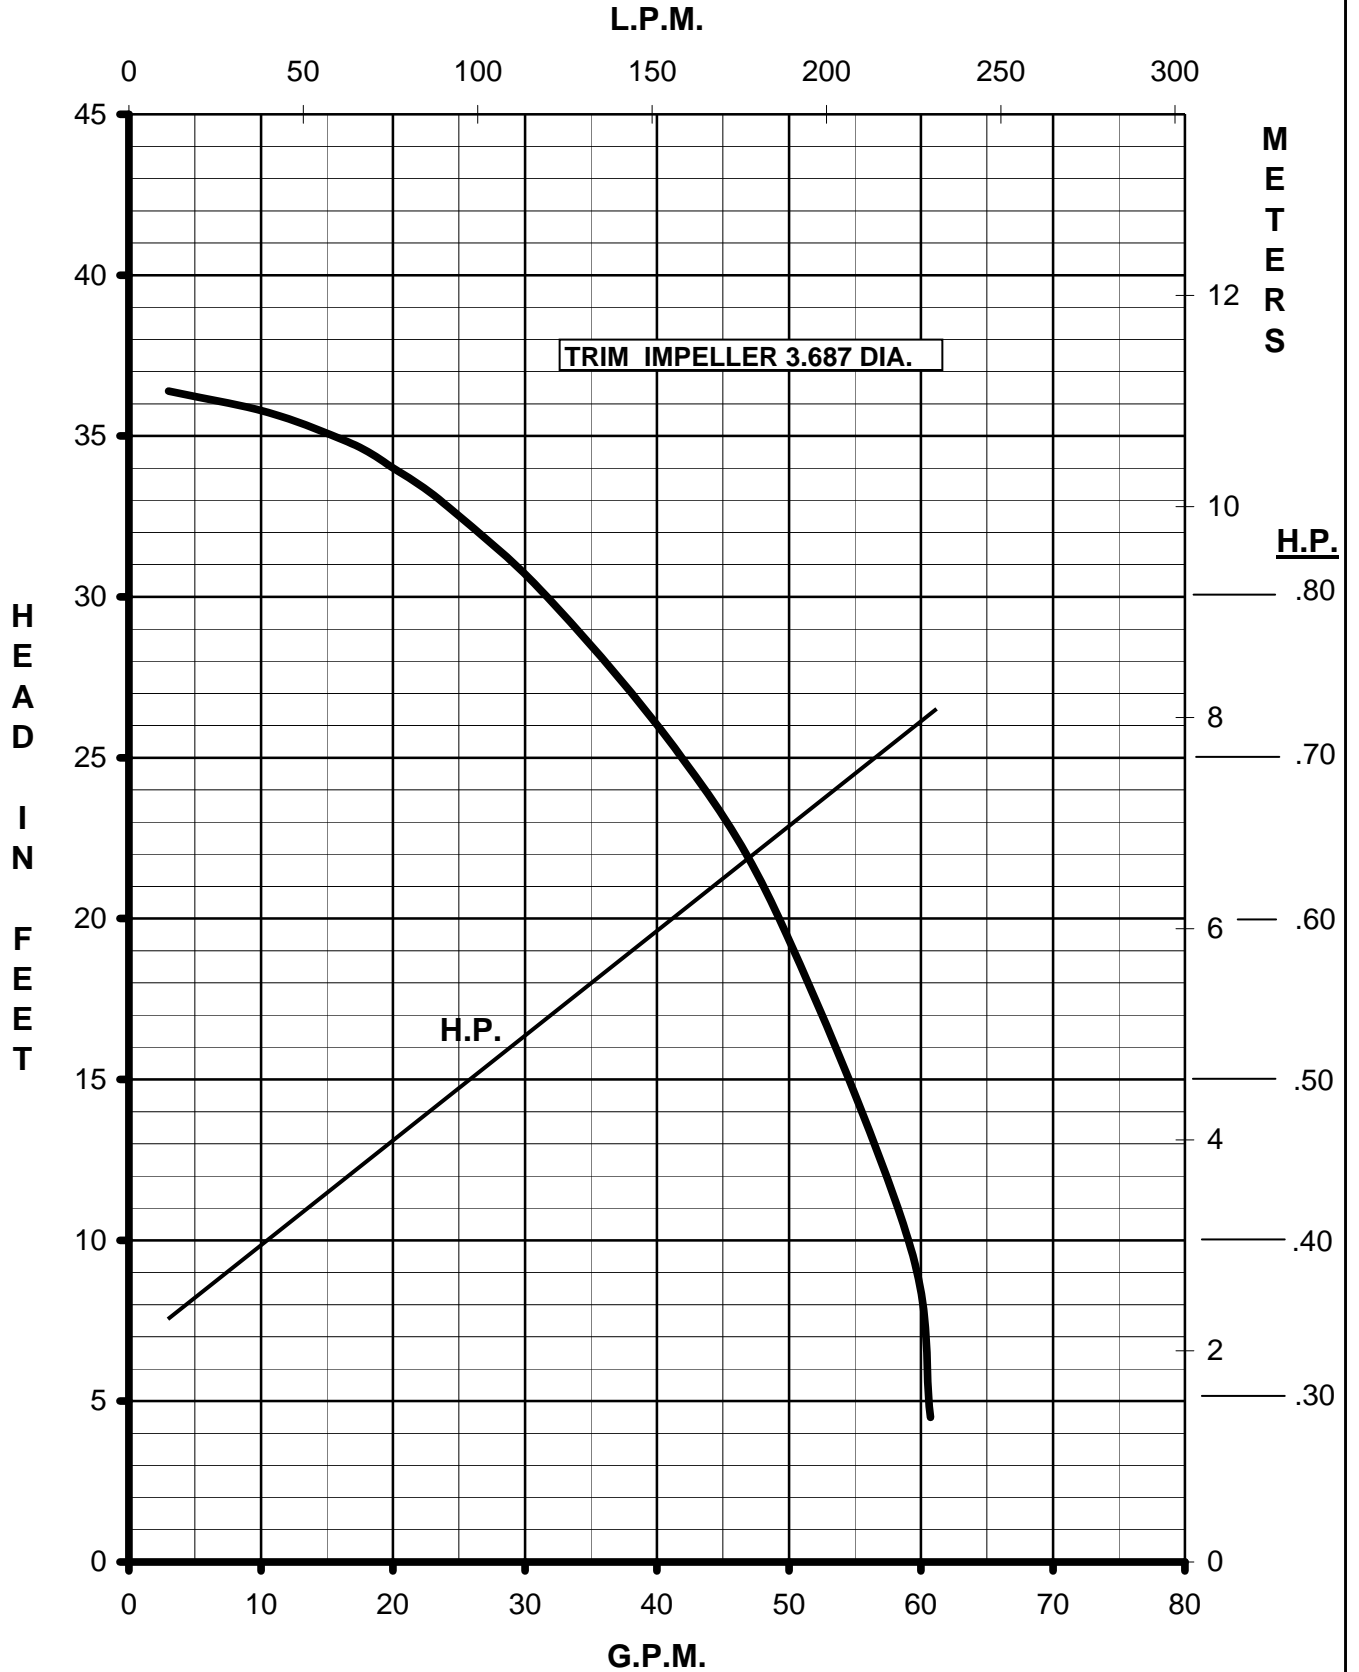

**MARCH  
PUMPS**

**TE-7.5K-MD, TE-7.5P-MD**  
**3PH 50HZ**

**MARCH  
PUMPS**

**TE-7.5K-MD, TE-7.5P-MD**  
**FULL SIZE IMPELLER 4.687 DIA.**  
**3PH 50HZ**

# MARCH PUMPS

**TE-7.5K-MD, TE-7.5P-MD**  
TRIM IMPELLER 4.437 DIA.  
3PH 50HZ

# MARCH PUMPS

**TE-7.5K-MD, TE-7.5P-MD**  
TRIM IMPELLER 4.187 DIA.  
3PH 50HZ

**MARCH  
PUMPS**

**TE-7.5K-MD, TE-7.5P-MD**  
**TRIM IMPELLER 3.937 DIA.**  
**3PH 50HZ**

# MARCH PUMPS

**TE-7.5K-MD, TE-7.5P-MD**  
TRIM IMPELLER 3.687 DIA.  
3PH 50HZ