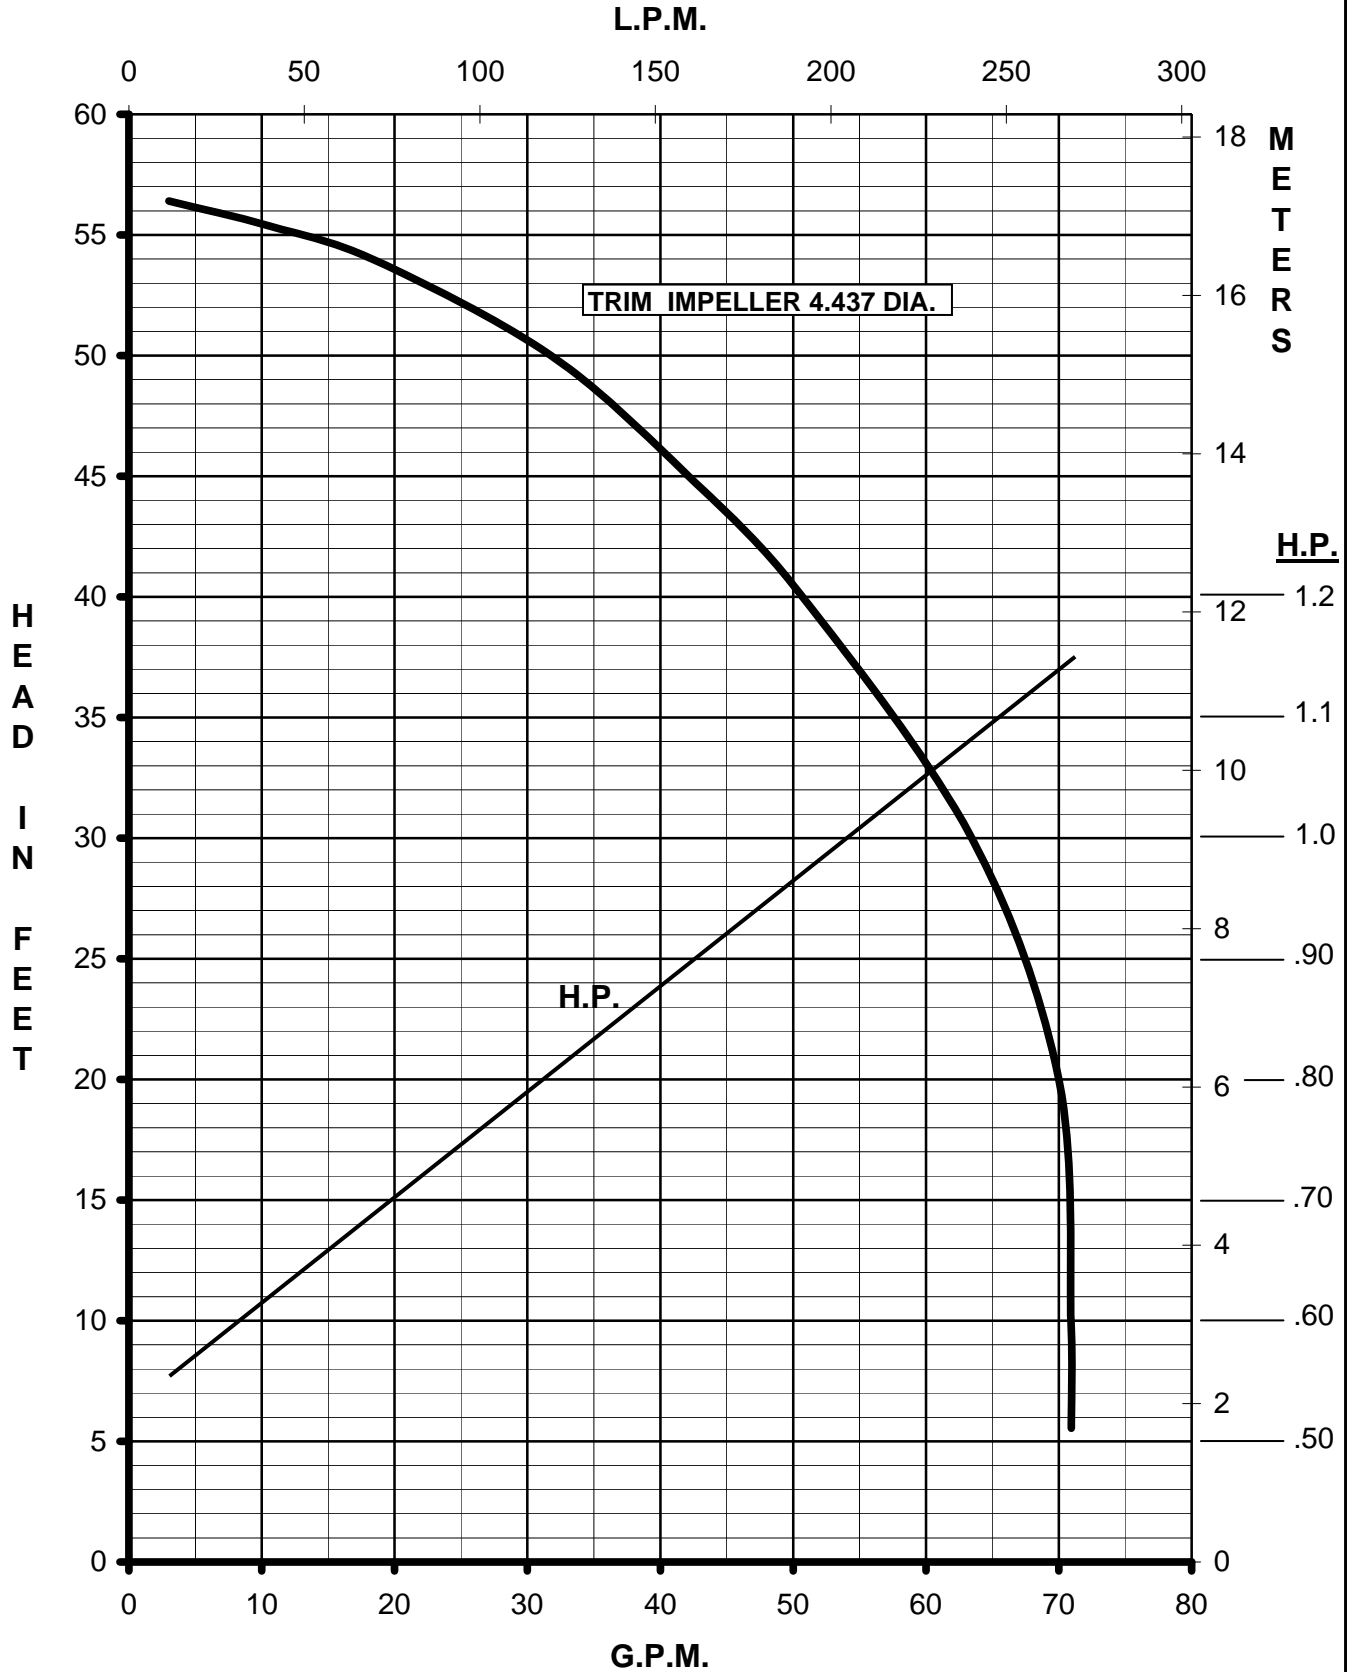

**MARCH  
PUMPS**

**TE-7.5K-MD, TE-7.5P-MD**  
**3PH 50HZ**

**MARCH  
PUMPS**

**TE-7.5K-MD, TE-7.5P-MD**  
**FULL SIZE IMPELLER 4.687 DIA.**  
**3PH 50HZ**

# MARCH PUMPS

**TE-7.5K-MD, TE-7.5P-MD**  
TRIM IMPELLER 4.437 DIA.  
3PH 50HZ

# MARCH PUMPS

**TE-7.5K-MD, TE-7.5P-MD**  
TRIM IMPELLER 4.187 DIA.  
3PH 50HZ

**MARCH  
PUMPS**

**TE-7.5K-MD, TE-7.5P-MD**  
**TRIM IMPELLER 3.937 DIA.**  
**3PH 50HZ**

# MARCH PUMPS

**TE-7.5K-MD, TE-7.5P-MD**  
TRIM IMPELLER 3.687 DIA.  
3PH 50HZ