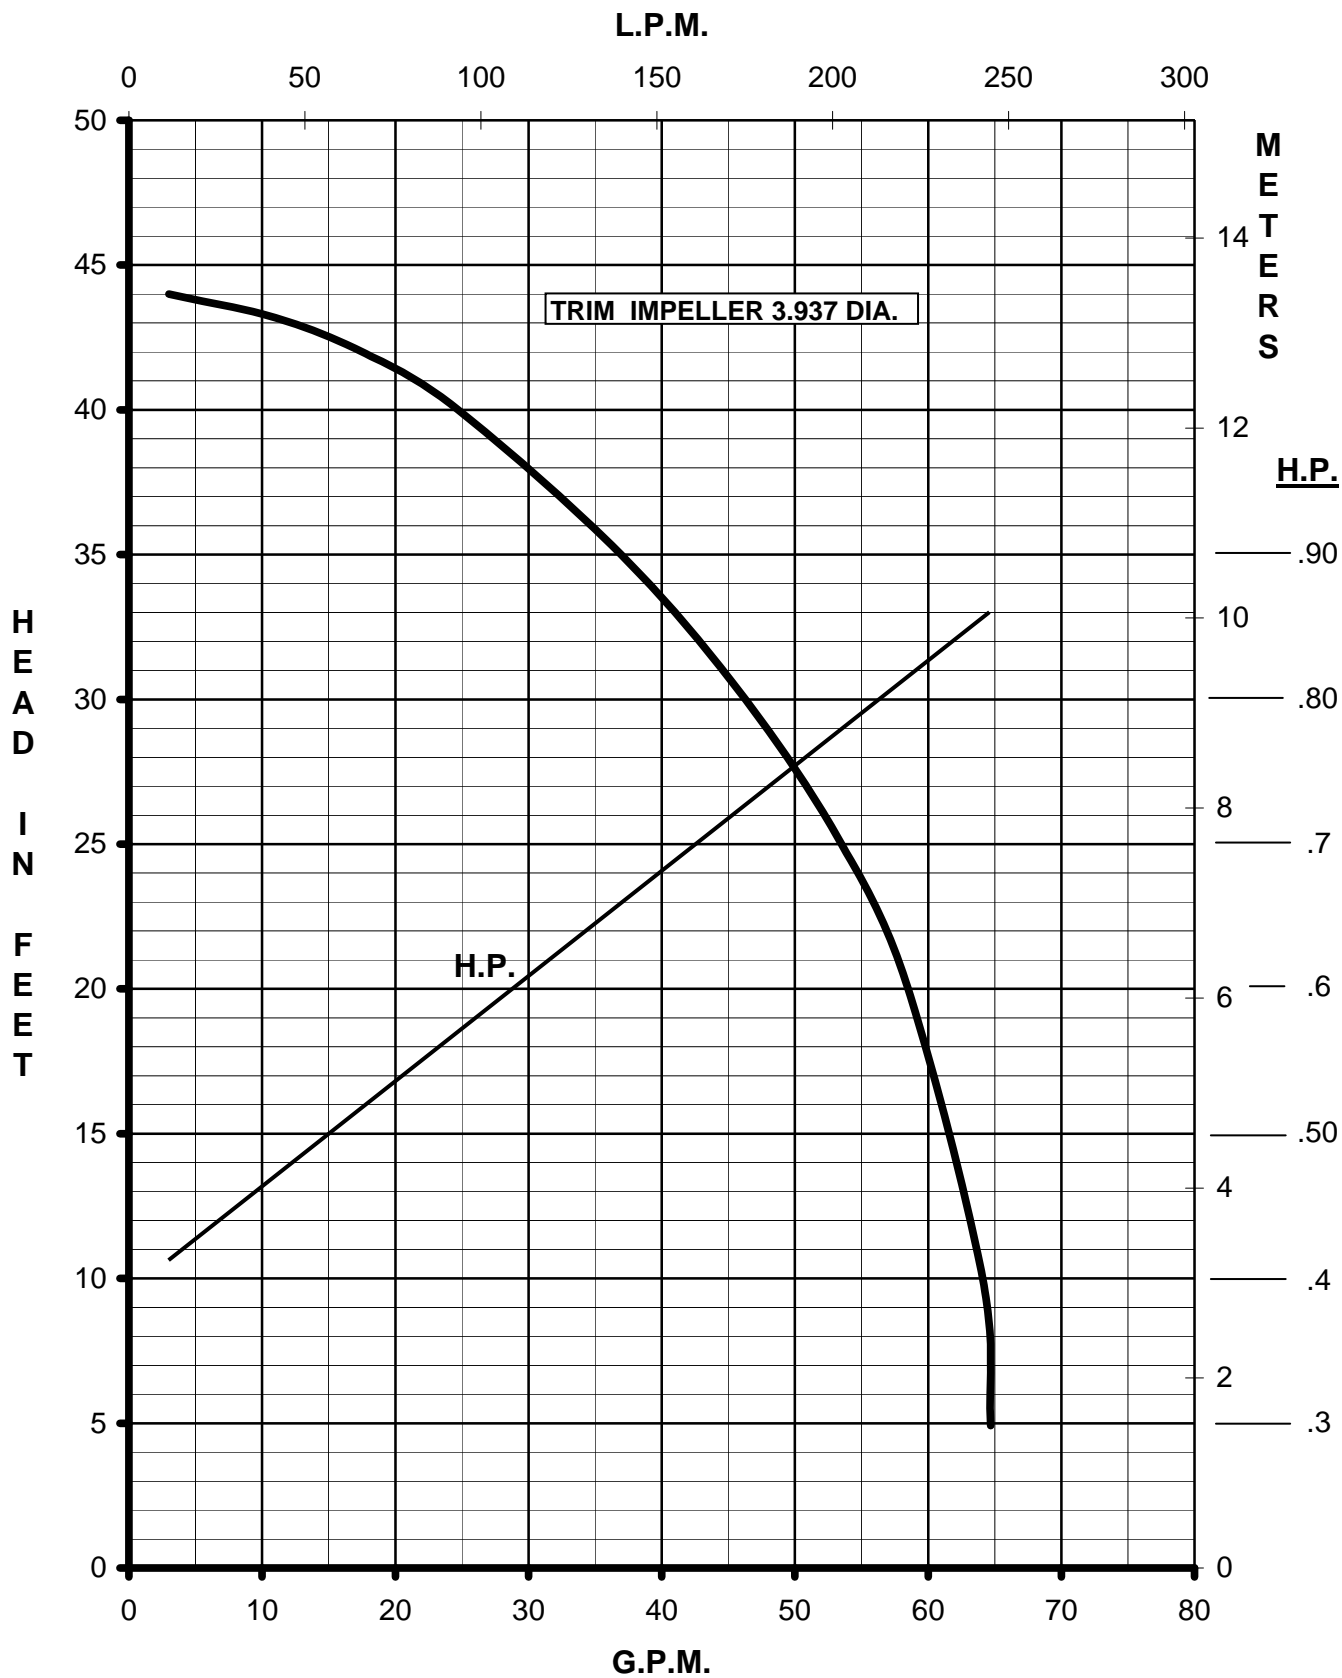

**MARCH  
PUMPS**

**TE-7.5K-MD, TE-7.5P-MD**  
**3PH 50HZ**

**MARCH  
PUMPS**

**TE-7.5K-MD, TE-7.5P-MD**  
**FULL SIZE IMPELLER 4.687 DIA.**  
**3PH 50HZ**

# MARCH PUMPS

**TE-7.5K-MD, TE-7.5P-MD**  
TRIM IMPELLER 4.437 DIA.  
3PH 50HZ

# MARCH PUMPS

**TE-7.5K-MD, TE-7.5P-MD**  
TRIM IMPELLER 4.187 DIA.  
3PH 50HZ

**MARCH  
PUMPS**

**TE-7.5K-MD, TE-7.5P-MD**  
**TRIM IMPELLER 3.937 DIA.**  
**3PH 50HZ**

# MARCH PUMPS

**TE-7.5K-MD, TE-7.5P-MD**  
TRIM IMPELLER 3.687 DIA.  
3PH 50HZ