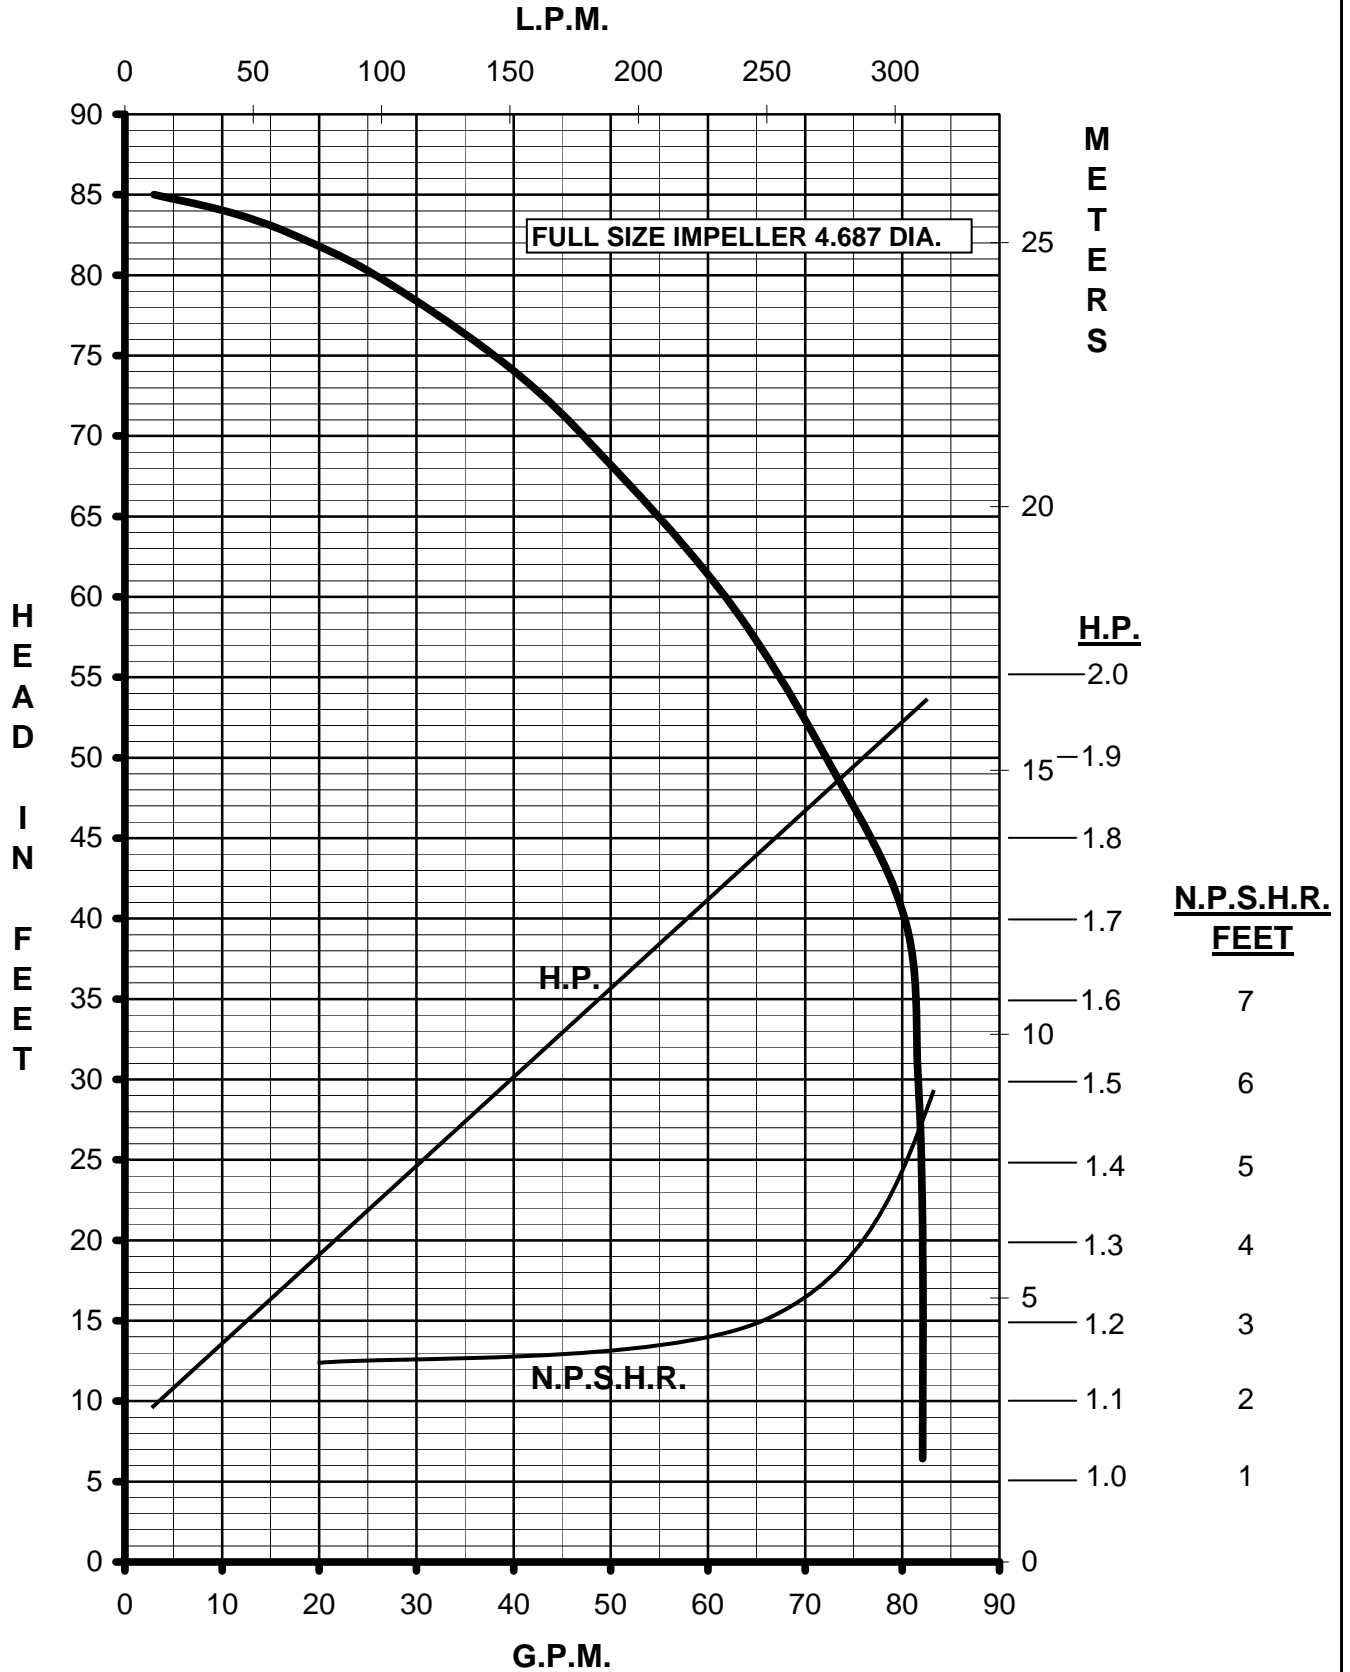

**MARCH
PUMPS**

TE-7.5K-MD, TE-7.5P-MD

3PH 60HZ

**MARCH
PUMPS**

TE-7.5K-MD, TE-7.5P-MD
FULL SIZE IMPELLER 4.687 DIA.
3PH 60HZ

**MARCH
PUMPS**

TE-7.5K-MD, TE-7.5P-MD
TRIM IMPELLER 4.437 DIA.
3PH 60HZ

**MARCH
PUMPS**

TE-7.5K-MD, TE-7.5P-MD
TRIM IMPELLER 4.187 DIA.
3PH 60HZ

**MARCH
PUMPS**

TE-7.5K-MD, TE-7.5P-MD
TRIM IMPELLER 3.937 DIA.
3PH 60HZ

**MARCH
PUMPS**

TE-7.5K-MD, TE-7.5P-MD
TRIM IMPELLER 3.687 DIA.
3PH 60HZ

**MARCH
PUMPS**

TE-7.5K-MD, TE-7.5P-MD
TRIM IMPELLER 3.437 DIA.
3PH 60HZ