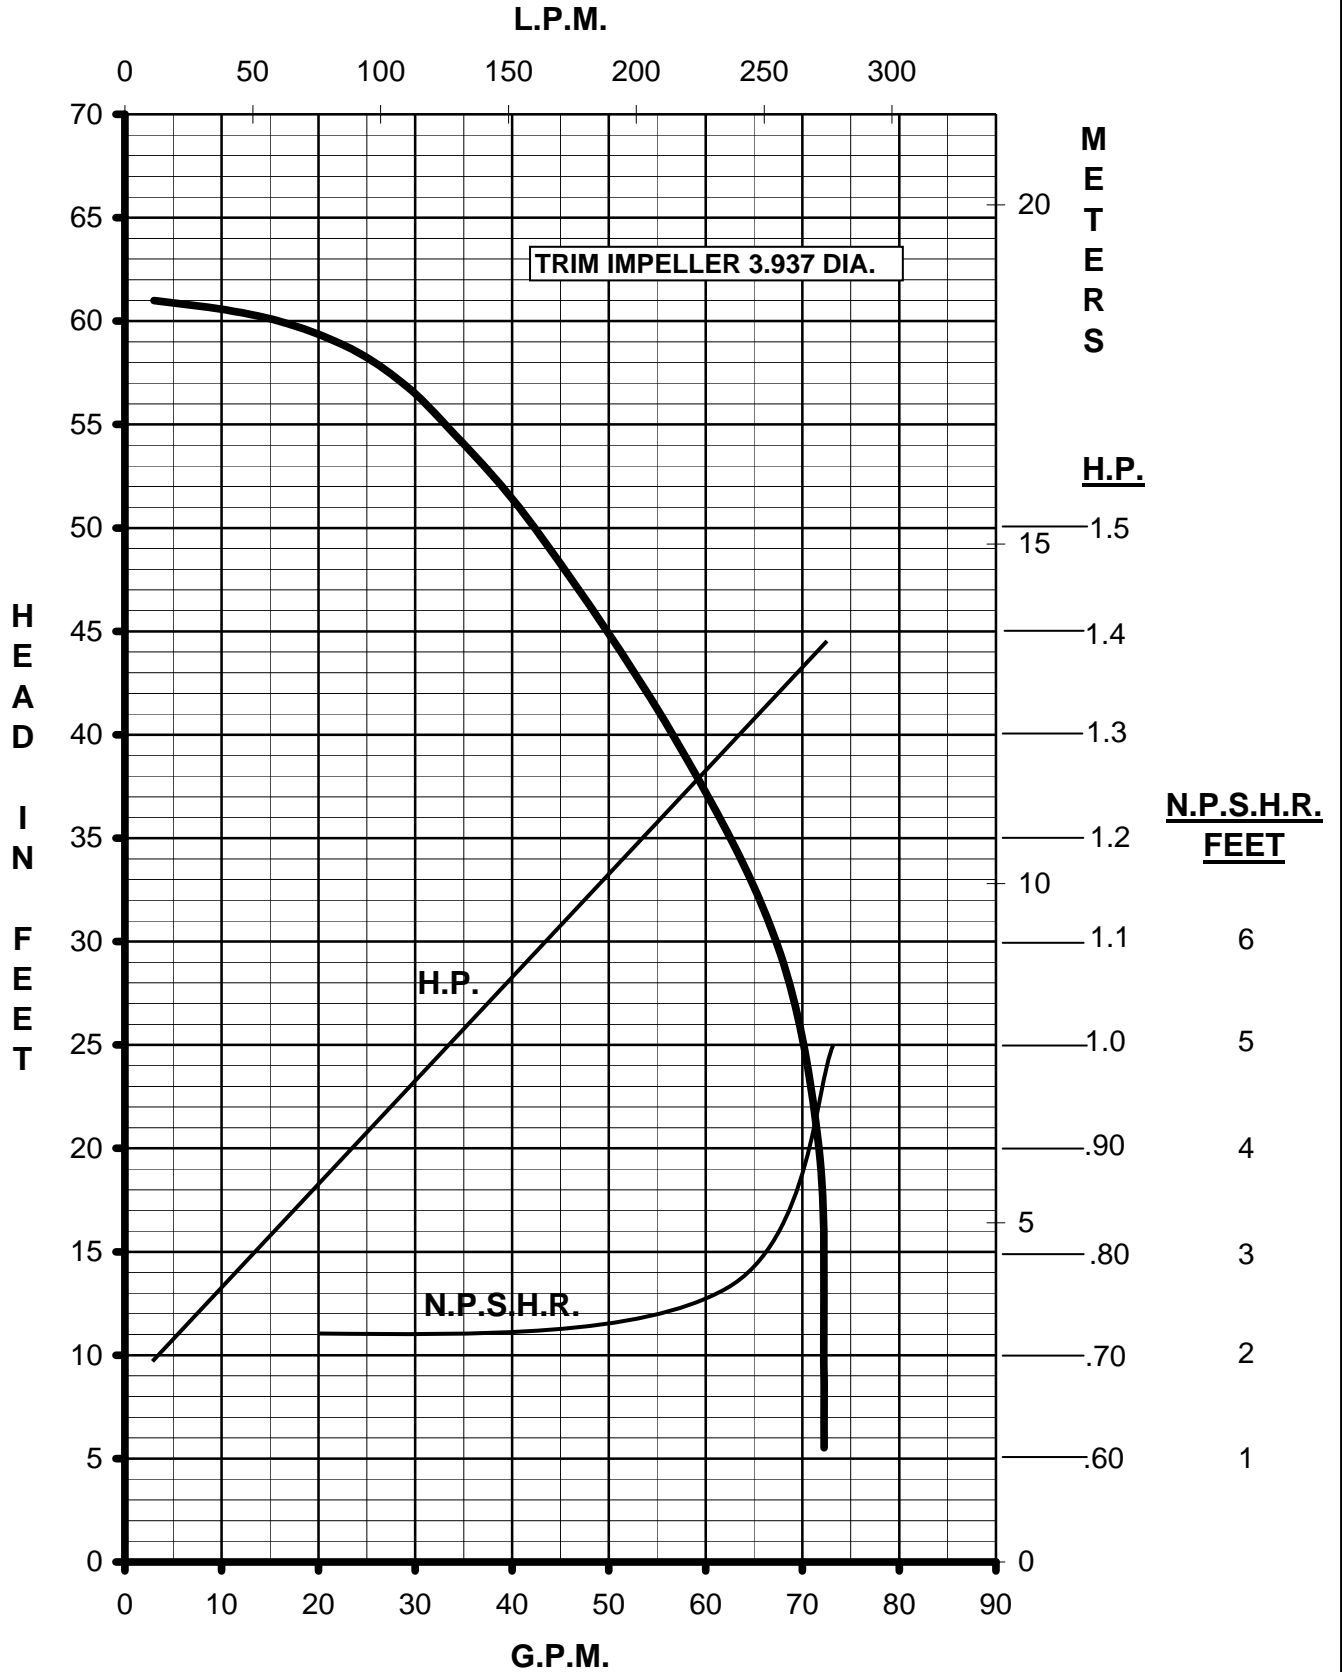

**MARCH
PUMPS**

TE-7.5K-MD, TE-7.5P-MD

3PH 60HZ

**MARCH
PUMPS**

TE-7.5K-MD, TE-7.5P-MD
FULL SIZE IMPELLER 4.687 DIA.
3PH 60HZ

**MARCH
PUMPS**

TE-7.5K-MD, TE-7.5P-MD
TRIM IMPELLER 4.437 DIA.
3PH 60HZ

**MARCH
PUMPS**

TE-7.5K-MD, TE-7.5P-MD
TRIM IMPELLER 4.187 DIA.
3PH 60HZ

**MARCH
PUMPS**

TE-7.5K-MD, TE-7.5P-MD
TRIM IMPELLER 3.937 DIA.
3PH 60HZ

**MARCH
PUMPS**

TE-7.5K-MD, TE-7.5P-MD
TRIM IMPELLER 3.687 DIA.
3PH 60HZ

**MARCH
PUMPS**

TE-7.5K-MD, TE-7.5P-MD
TRIM IMPELLER 3.437 DIA.
3PH 60HZ