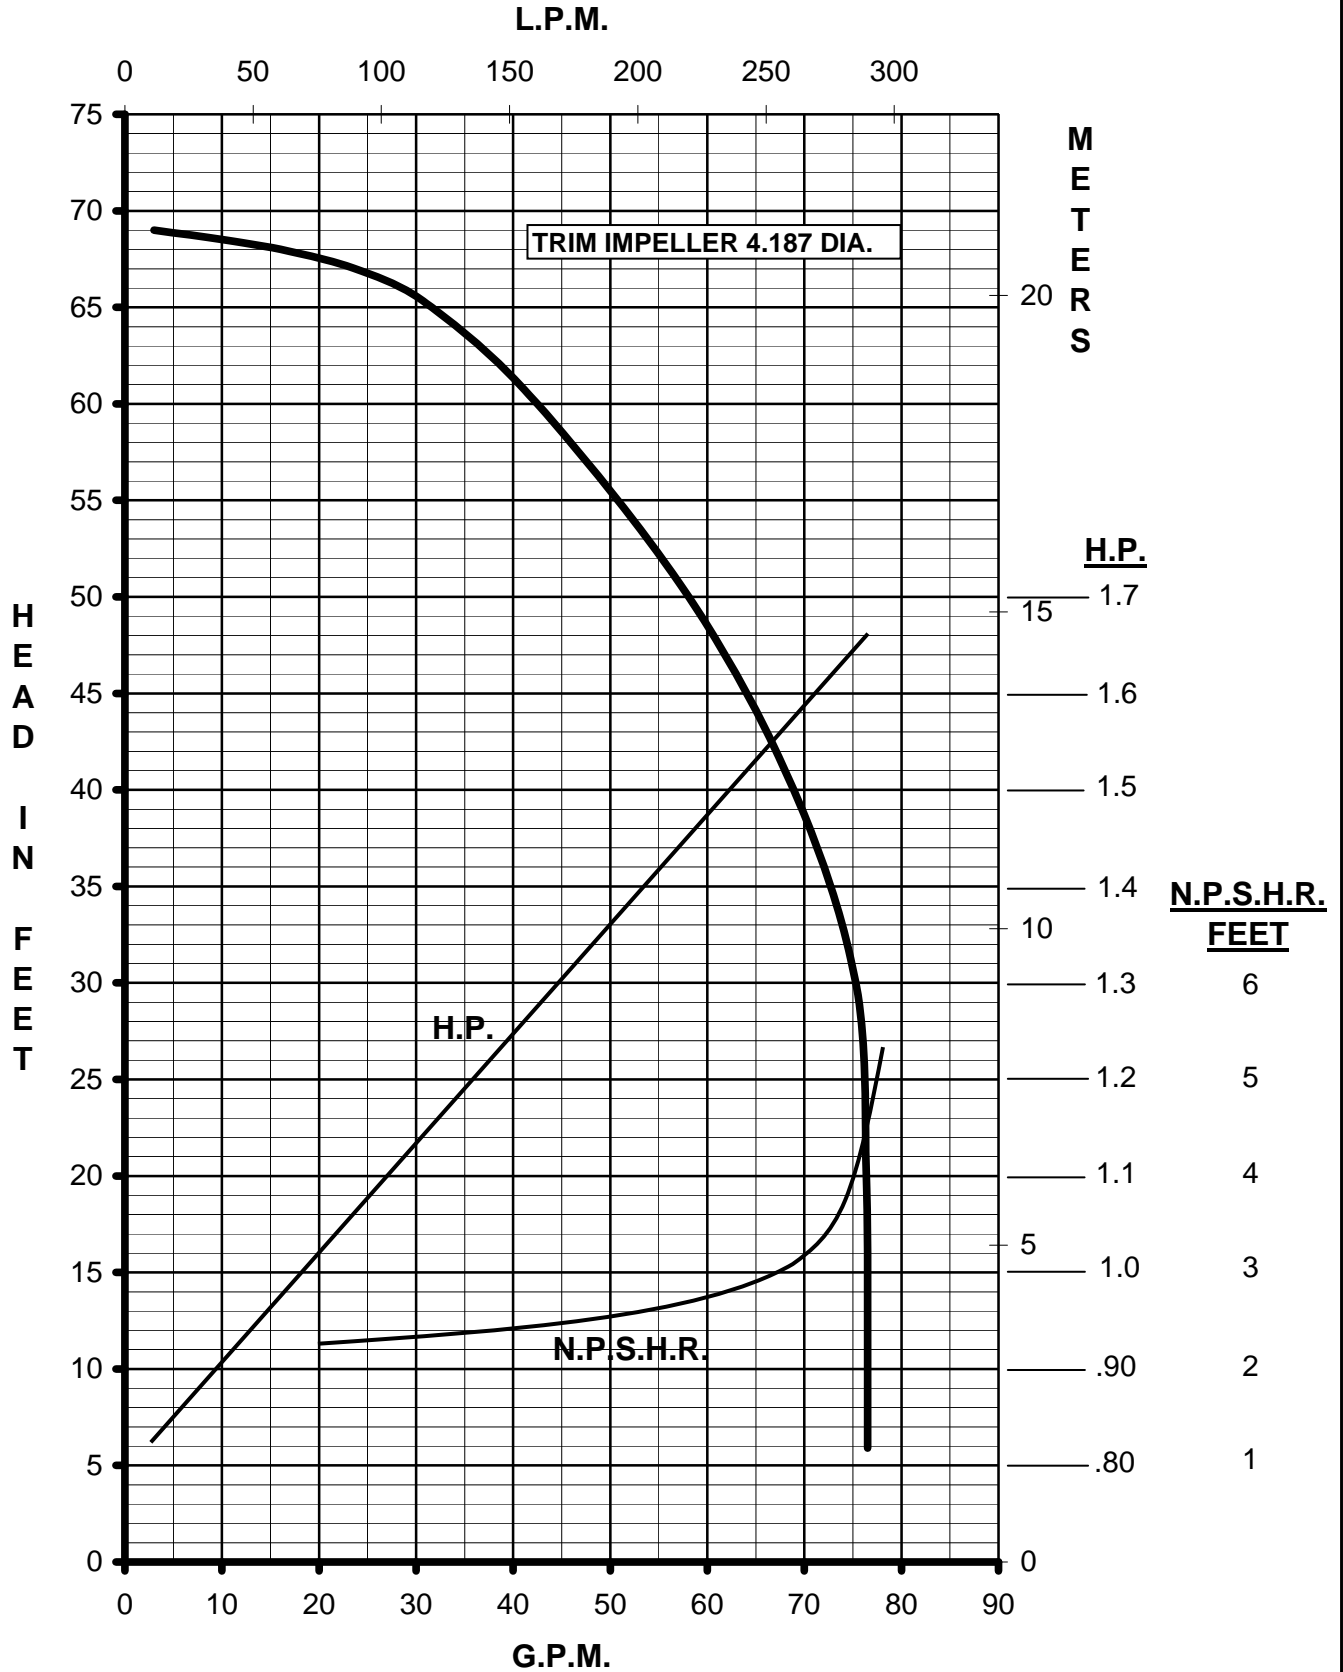

**MARCH
PUMPS**

TE-7.5K-MD, TE-7.5P-MD

3PH 60HZ

**MARCH
PUMPS**

TE-7.5K-MD, TE-7.5P-MD
FULL SIZE IMPELLER 4.687 DIA.
3PH 60HZ

**MARCH
PUMPS**

TE-7.5K-MD, TE-7.5P-MD
TRIM IMPELLER 4.437 DIA.
3PH 60HZ

**MARCH
PUMPS**

TE-7.5K-MD, TE-7.5P-MD
TRIM IMPELLER 4.187 DIA.
3PH 60HZ

**MARCH
PUMPS**

TE-7.5K-MD, TE-7.5P-MD
TRIM IMPELLER 3.937 DIA.
3PH 60HZ

**MARCH
PUMPS**

TE-7.5K-MD, TE-7.5P-MD
TRIM IMPELLER 3.687 DIA.
3PH 60HZ

**MARCH
PUMPS**

TE-7.5K-MD, TE-7.5P-MD
TRIM IMPELLER 3.437 DIA.
3PH 60HZ