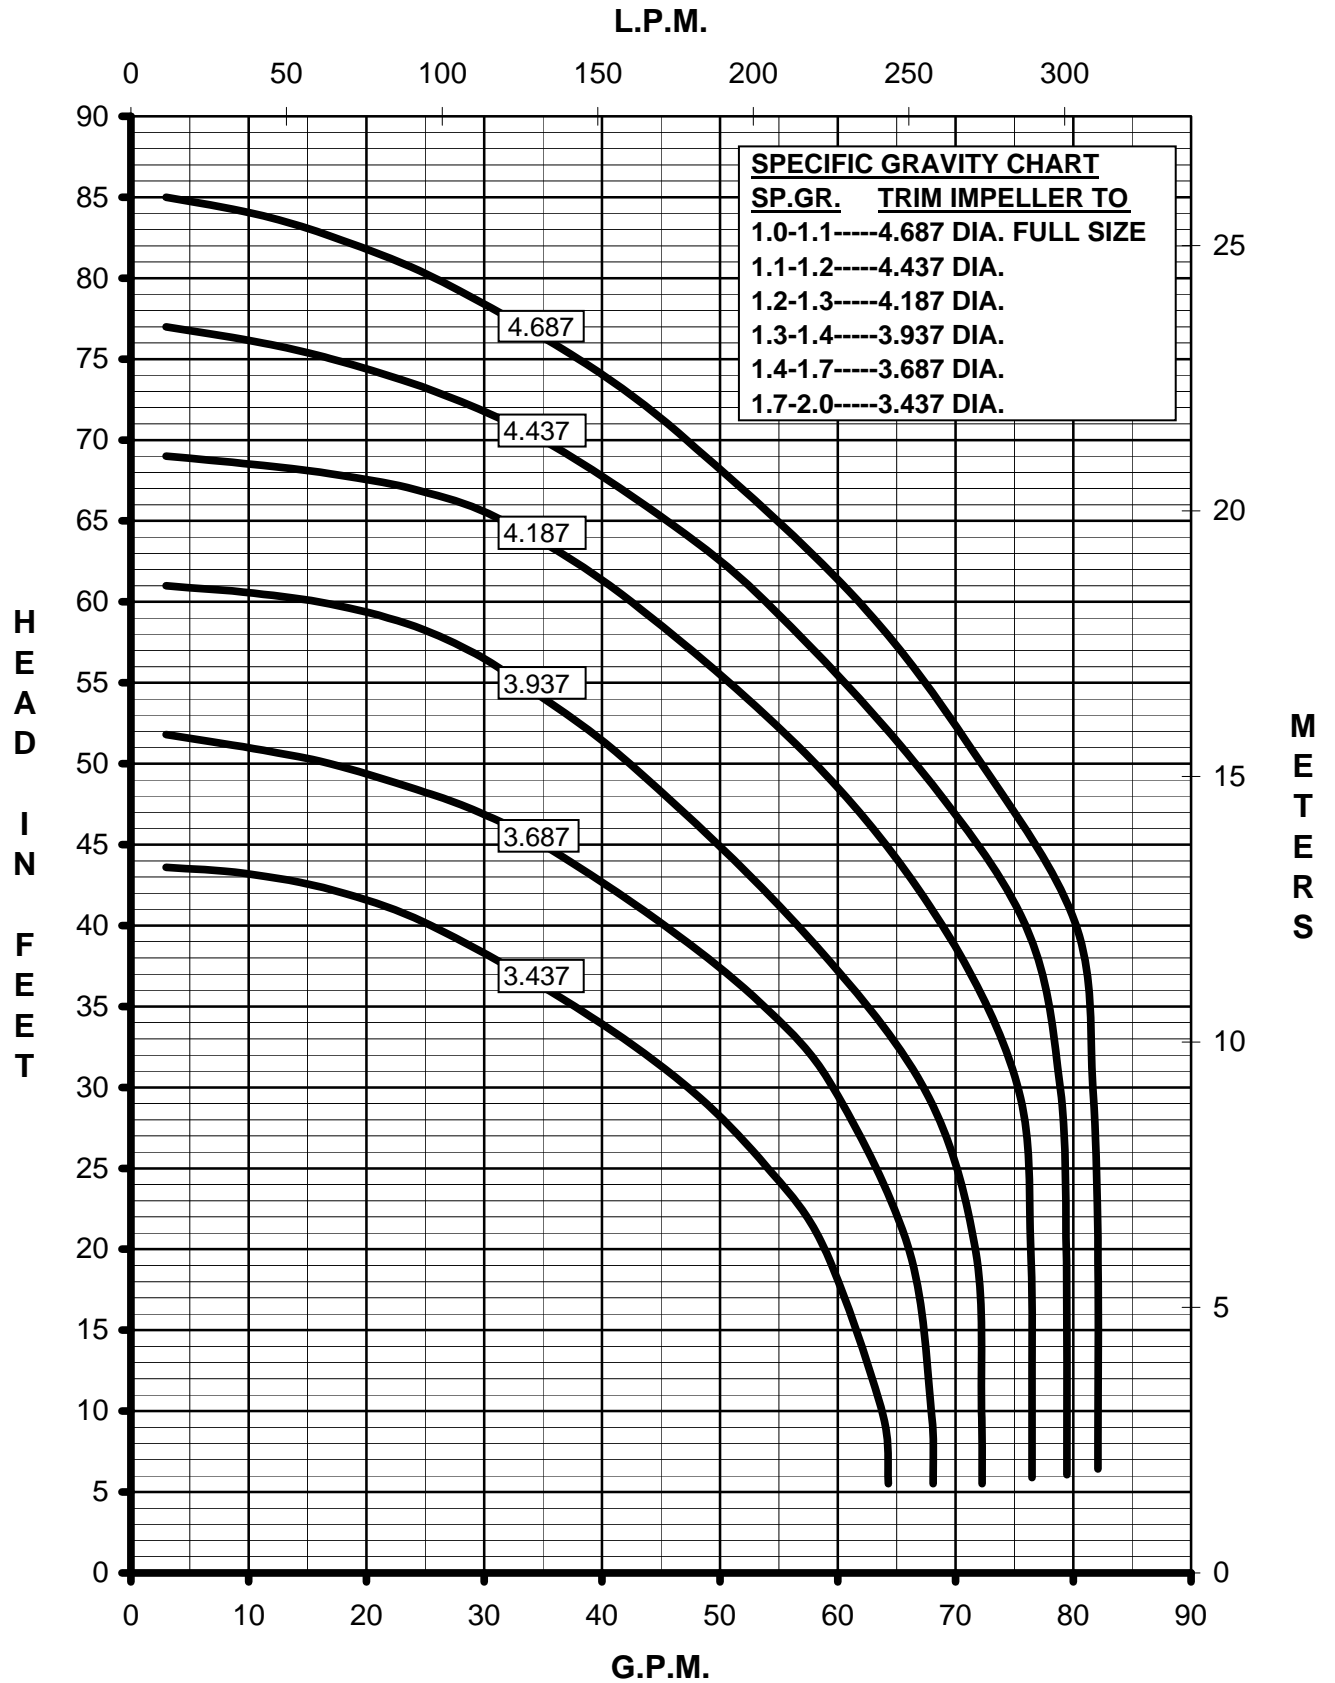

**MARCH
PUMPS**

TE-7.5K-MD, TE-7.5P-MD

3PH 60HZ

**MARCH
PUMPS**

TE-7.5K-MD, TE-7.5P-MD
FULL SIZE IMPELLER 4.687 DIA.
3PH 60HZ

**MARCH
PUMPS**

TE-7.5K-MD, TE-7.5P-MD
TRIM IMPELLER 4.437 DIA.
3PH 60HZ

**MARCH
PUMPS**

TE-7.5K-MD, TE-7.5P-MD
TRIM IMPELLER 4.187 DIA.
3PH 60HZ

**MARCH
PUMPS**

TE-7.5K-MD, TE-7.5P-MD
TRIM IMPELLER 3.937 DIA.
3PH 60HZ

**MARCH
PUMPS**

TE-7.5K-MD, TE-7.5P-MD
TRIM IMPELLER 3.687 DIA.
3PH 60HZ

**MARCH
PUMPS**

TE-7.5K-MD, TE-7.5P-MD
TRIM IMPELLER 3.437 DIA.
3PH 60HZ