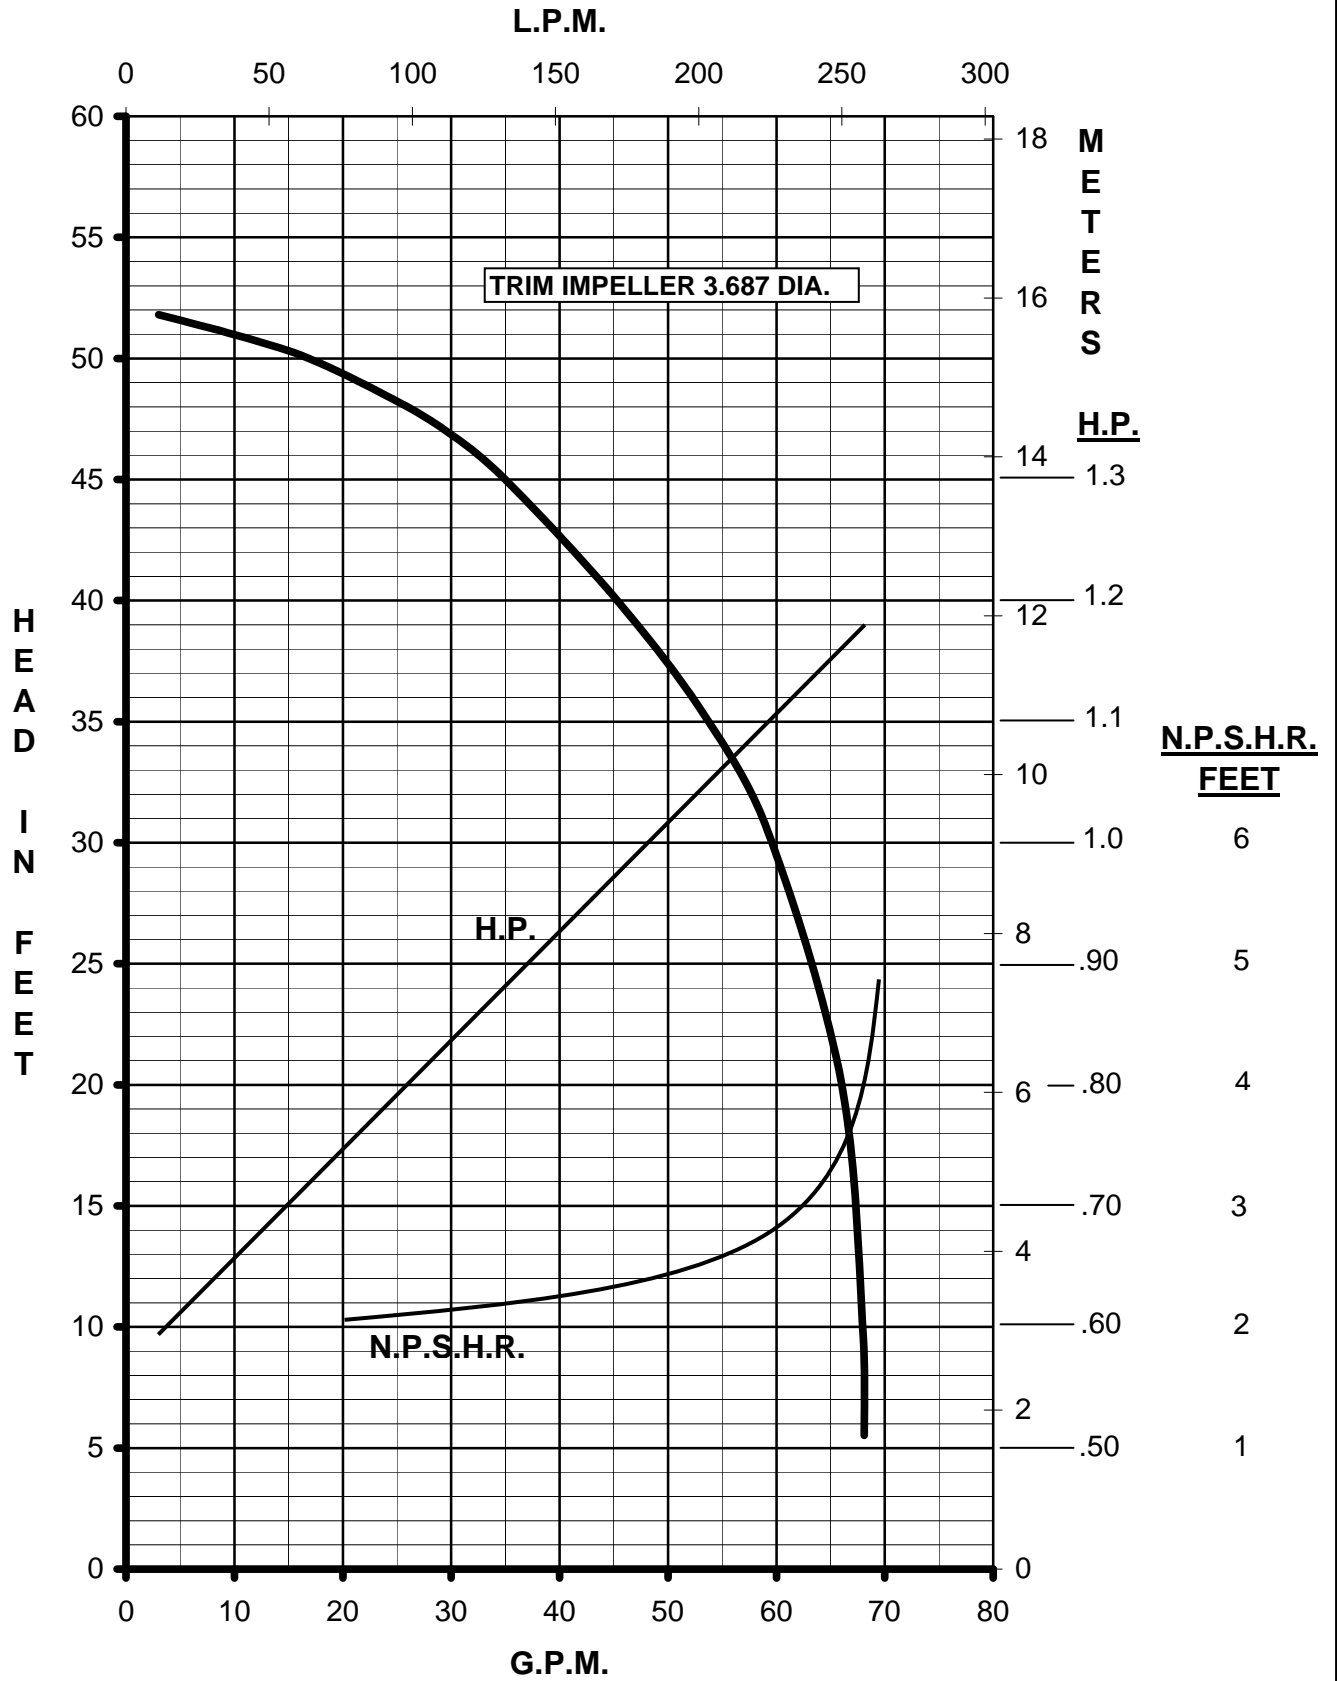

**MARCH
PUMPS**

TE-7.5K-MD, TE-7.5P-MD

3PH 60HZ

**MARCH
PUMPS**

TE-7.5K-MD, TE-7.5P-MD
FULL SIZE IMPELLER 4.687 DIA.
3PH 60HZ

**MARCH
PUMPS**

TE-7.5K-MD, TE-7.5P-MD
TRIM IMPELLER 4.437 DIA.
3PH 60HZ

**MARCH
PUMPS**

TE-7.5K-MD, TE-7.5P-MD
TRIM IMPELLER 4.187 DIA.
3PH 60HZ

**MARCH
PUMPS**

TE-7.5K-MD, TE-7.5P-MD
TRIM IMPELLER 3.937 DIA.
3PH 60HZ

**MARCH
PUMPS**

TE-7.5K-MD, TE-7.5P-MD
TRIM IMPELLER 3.687 DIA.
3PH 60HZ

**MARCH
PUMPS**

TE-7.5K-MD, TE-7.5P-MD
TRIM IMPELLER 3.437 DIA.
3PH 60HZ