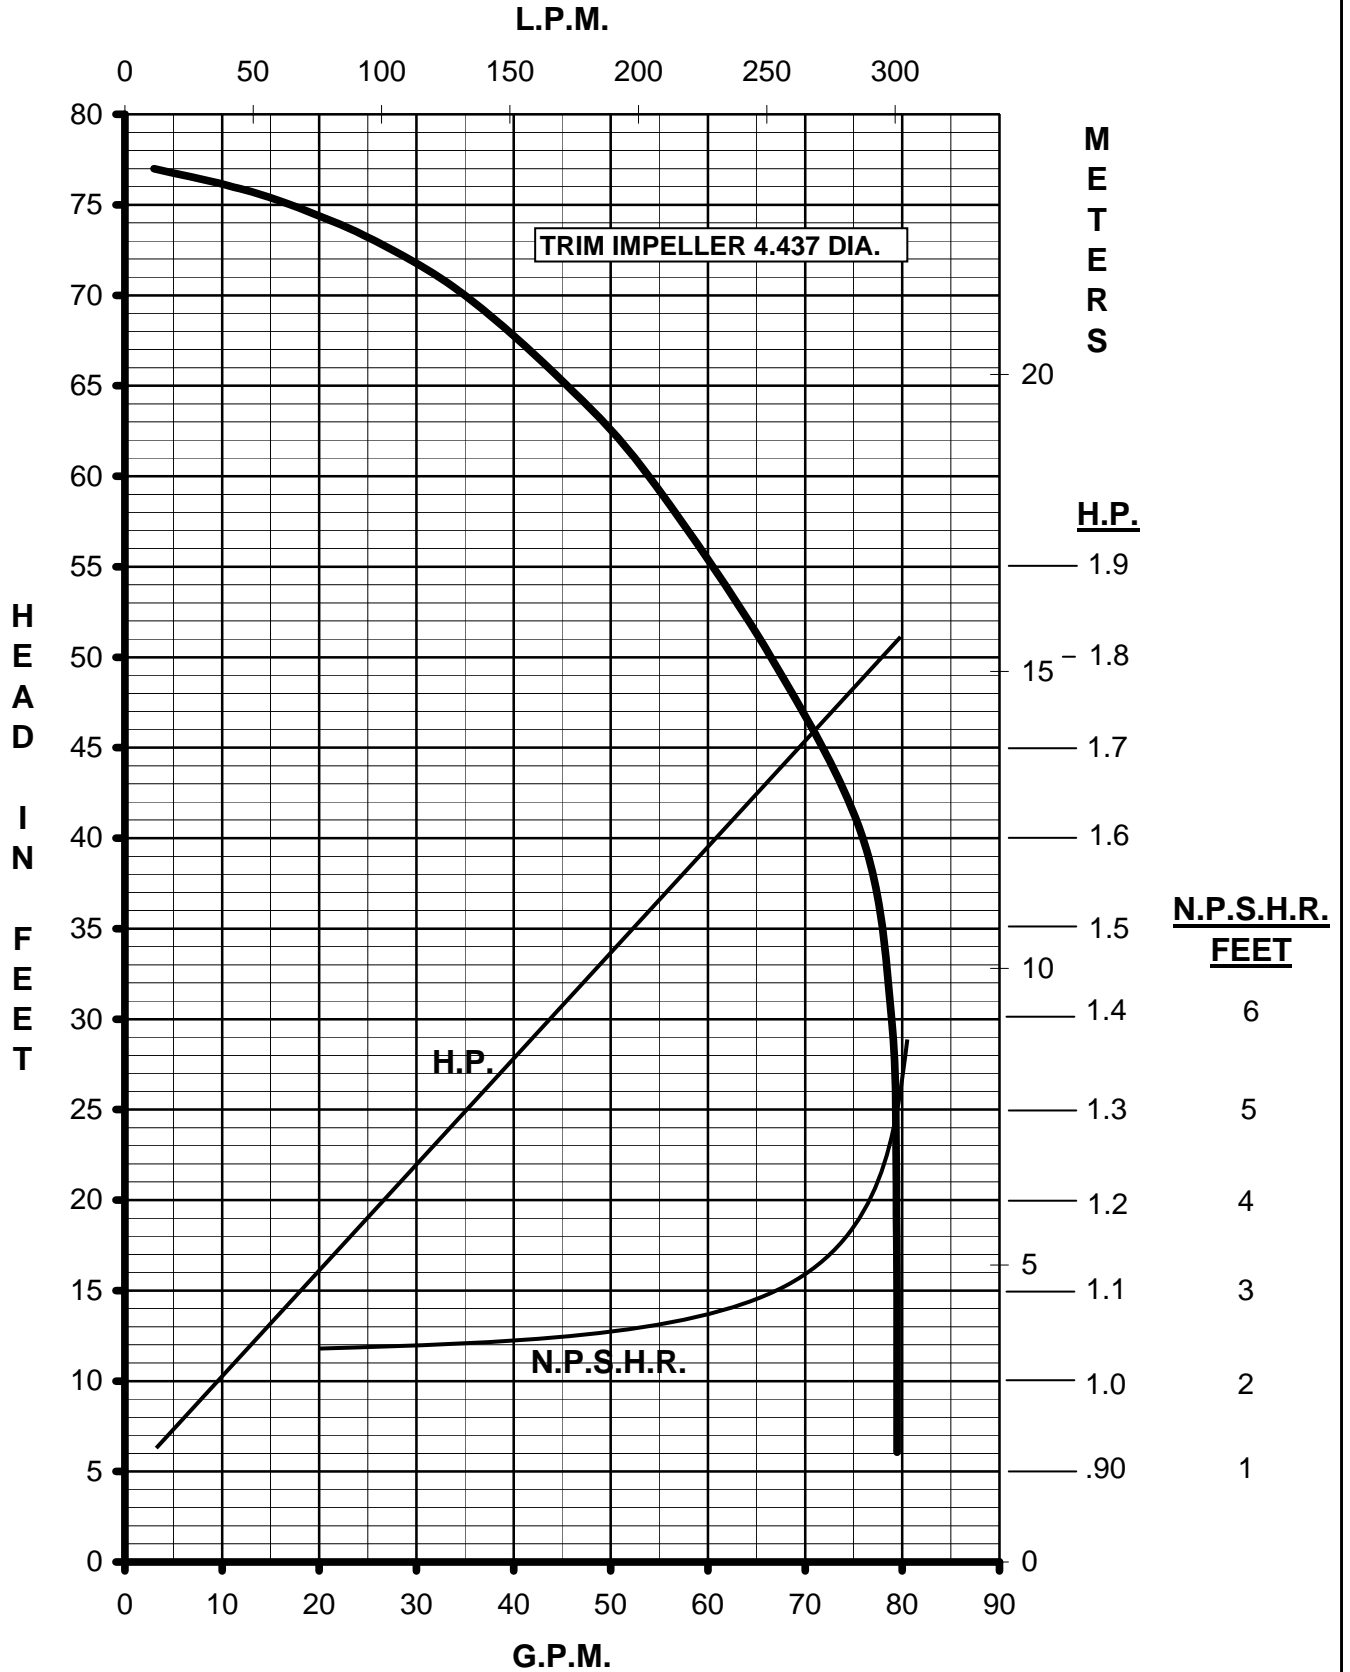

**MARCH
PUMPS**

TE-7.5K-MD, TE-7.5P-MD

3PH 60HZ

**MARCH
PUMPS**

TE-7.5K-MD, TE-7.5P-MD
FULL SIZE IMPELLER 4.687 DIA.
3PH 60HZ

**MARCH
PUMPS**

TE-7.5K-MD, TE-7.5P-MD
TRIM IMPELLER 4.437 DIA.
3PH 60HZ

**MARCH
PUMPS**

TE-7.5K-MD, TE-7.5P-MD
TRIM IMPELLER 4.187 DIA.
3PH 60HZ

**MARCH
PUMPS**

TE-7.5K-MD, TE-7.5P-MD
TRIM IMPELLER 3.937 DIA.
3PH 60HZ

**MARCH
PUMPS**

TE-7.5K-MD, TE-7.5P-MD
TRIM IMPELLER 3.687 DIA.
3PH 60HZ

**MARCH
PUMPS**

TE-7.5K-MD, TE-7.5P-MD
TRIM IMPELLER 3.437 DIA.
3PH 60HZ