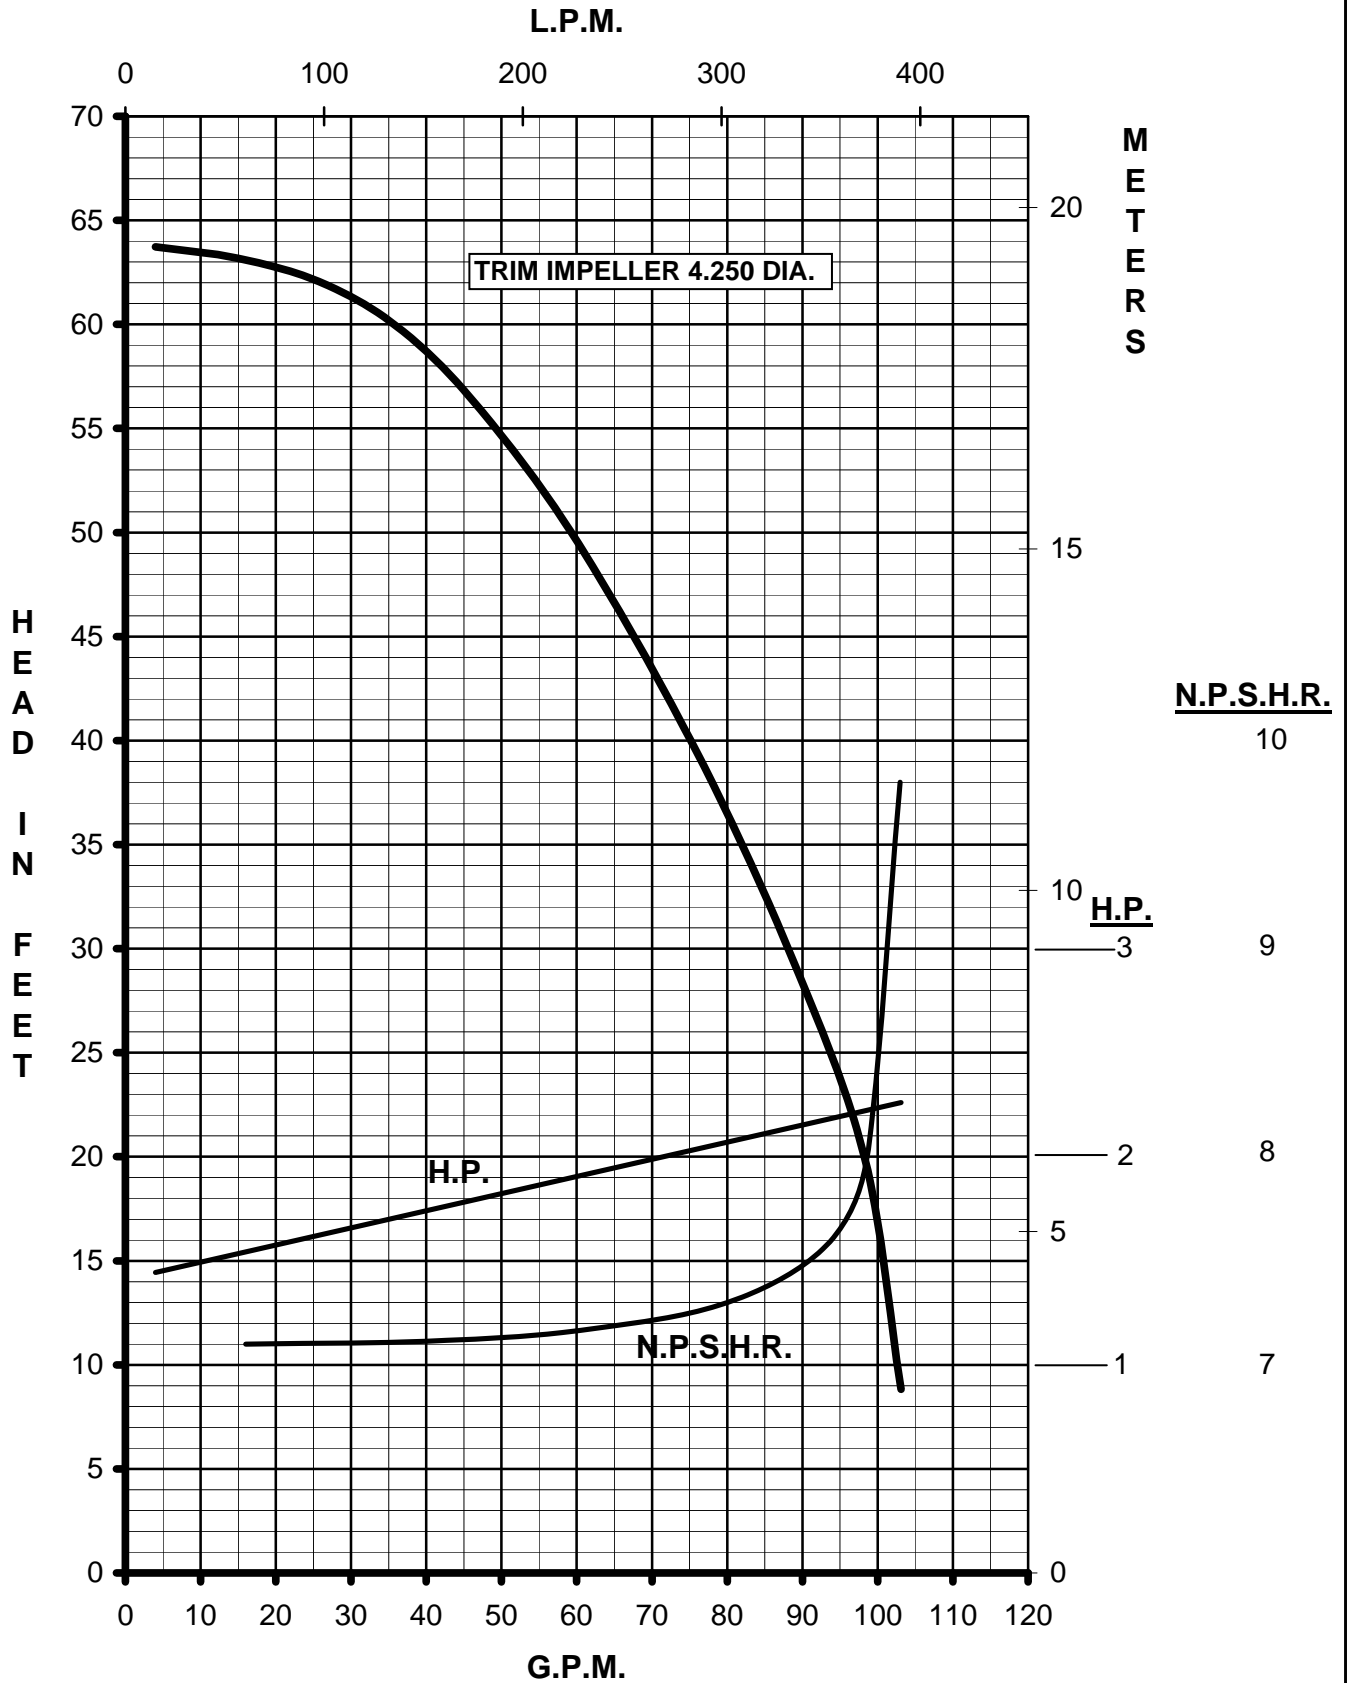

MARCH PUMPS

TE-8C-MD, TE-8K-MD 3PH 60HZ

**MARCH
PUMPS**

TE-8C-MD, TE-8K-MD
FULL SIZE IMPELLER 5.187 DIA.
3PH 60HZ

MARCH PUMPS

TE-8C-MD, TE-8K-MD
TRIM IMPELLER 5.062 DIA.
3PH 60HZ

**MARCH
PUMPS**

TE-8C-MD, TE-8K-MD
TRIM IMPELLER 4.875 DIA.
3PH 60HZ

**MARCH
PUMPS**

TE-8C-MD, TE-8K-MD
TRIM IMPELLER 4.687 DIA.
3PH 60HZ

MARCH PUMPS

TE-8C-MD, TE-8K-MD
TRIM IMPELLER 4.500 DIA.
3PH 60HZ

**MARCH
PUMPS**

TE-8C-MD, TE-8K-MD
TRIM IMPELLER 4.250 DIA.
3PH 60HZ

**MARCH
PUMPS**

TE-8C-MD, TE-8K-MD
TRIM IMPELLER 4.000 DIA.
3PH 60HZ

**MARCH
PUMPS**

TE-8C-MD, TE-8K-MD
TRIM IMPELLER 3.750 DIA.
3PH 60HZ

**MARCH
PUMPS**

TE-8C-MD, TE-8K-MD
TRIM IMPELLER 3.375 DIA.
3PH 60HZ