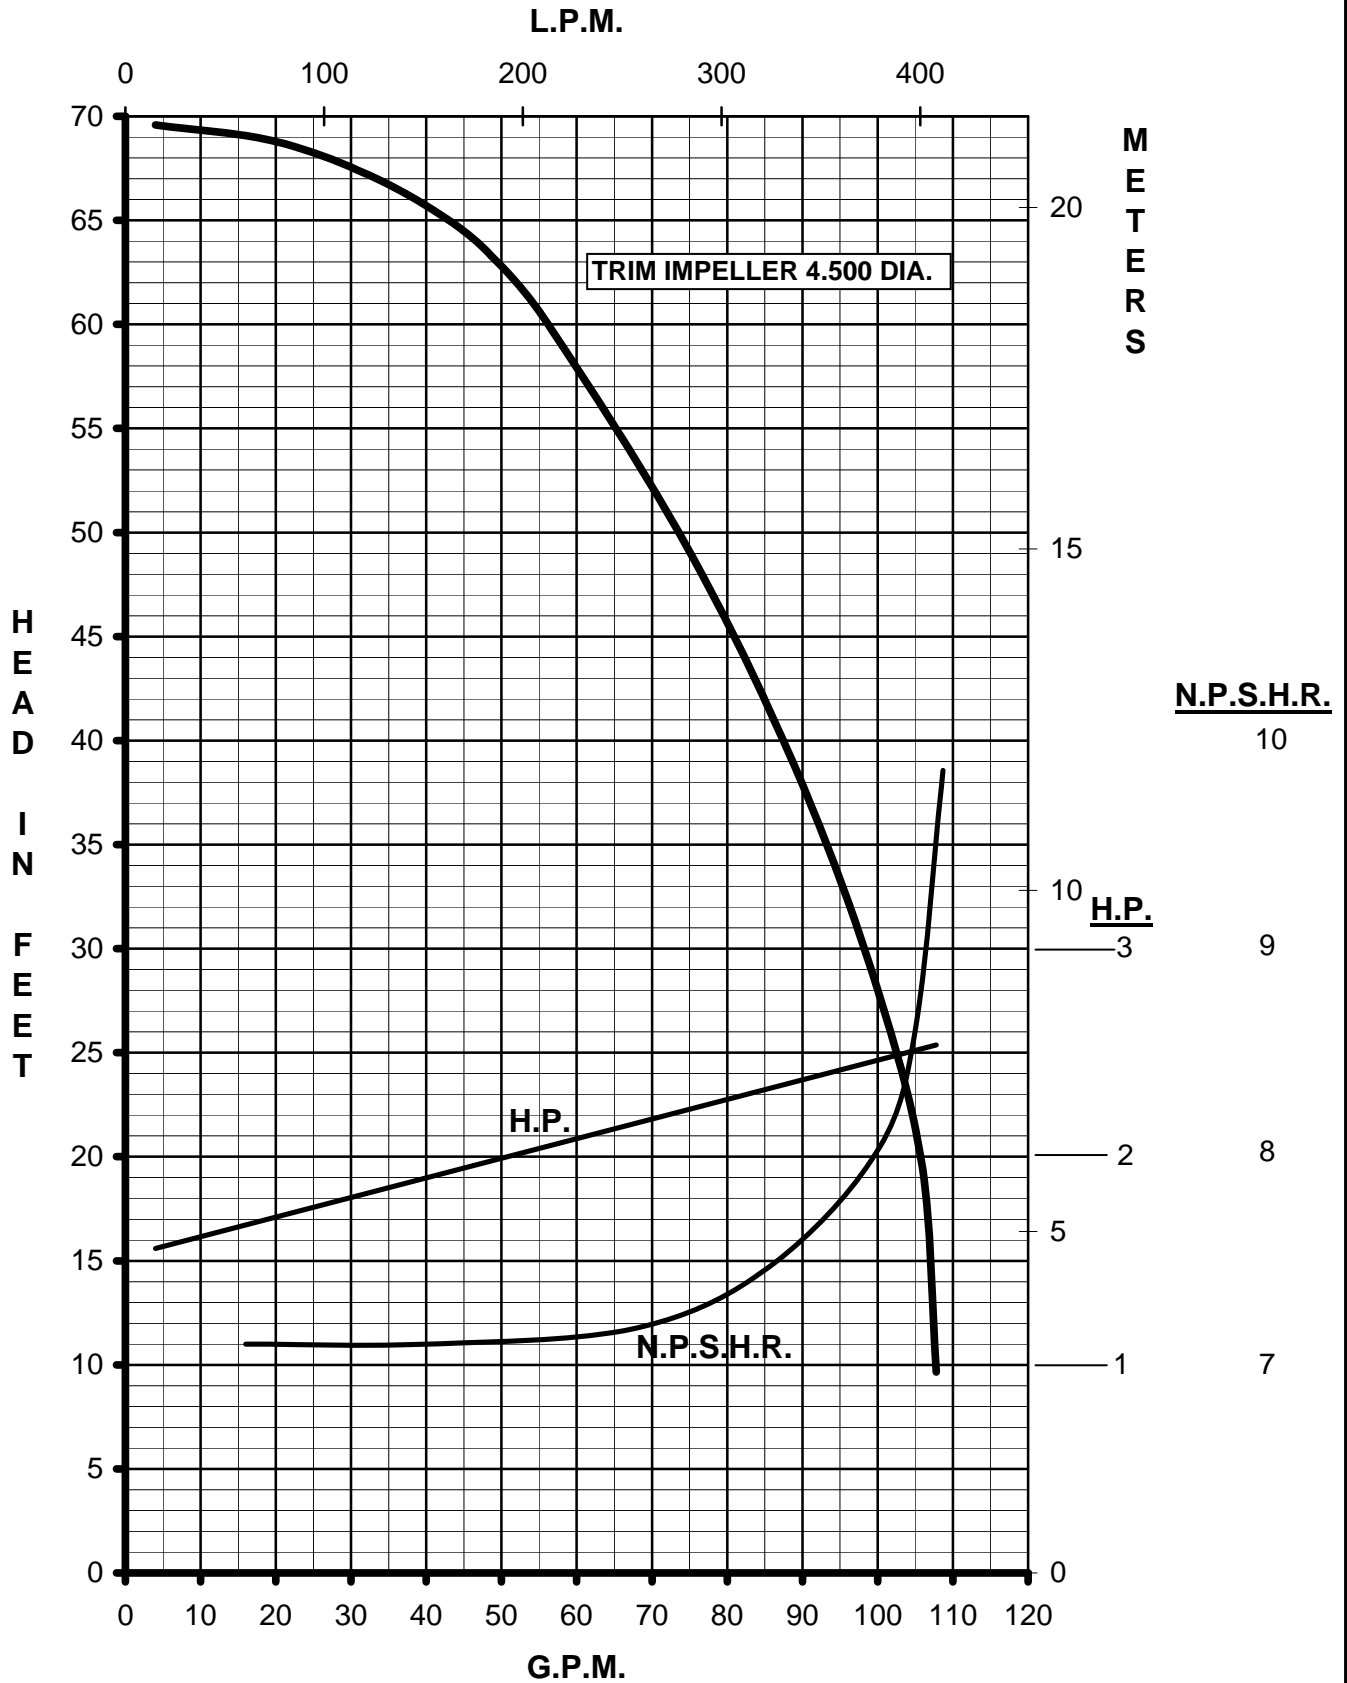

MARCH PUMPS

TE-8C-MD, TE-8K-MD 3PH 60HZ

**MARCH
PUMPS**

TE-8C-MD, TE-8K-MD
FULL SIZE IMPELLER 5.187 DIA.
3PH 60HZ

MARCH PUMPS

TE-8C-MD, TE-8K-MD
TRIM IMPELLER 5.062 DIA.
3PH 60HZ

**MARCH
PUMPS**

TE-8C-MD, TE-8K-MD
TRIM IMPELLER 4.875 DIA.
3PH 60HZ

**MARCH
PUMPS**

TE-8C-MD, TE-8K-MD
TRIM IMPELLER 4.687 DIA.
3PH 60HZ

MARCH PUMPS

TE-8C-MD, TE-8K-MD
TRIM IMPELLER 4.500 DIA.
3PH 60HZ

**MARCH
PUMPS**

TE-8C-MD, TE-8K-MD
TRIM IMPELLER 4.250 DIA.
3PH 60HZ

**MARCH
PUMPS**

TE-8C-MD, TE-8K-MD
TRIM IMPELLER 4.000 DIA.
3PH 60HZ

**MARCH
PUMPS**

TE-8C-MD, TE-8K-MD
TRIM IMPELLER 3.750 DIA.
3PH 60HZ

**MARCH
PUMPS**

TE-8C-MD, TE-8K-MD
TRIM IMPELLER 3.375 DIA.
3PH 60HZ