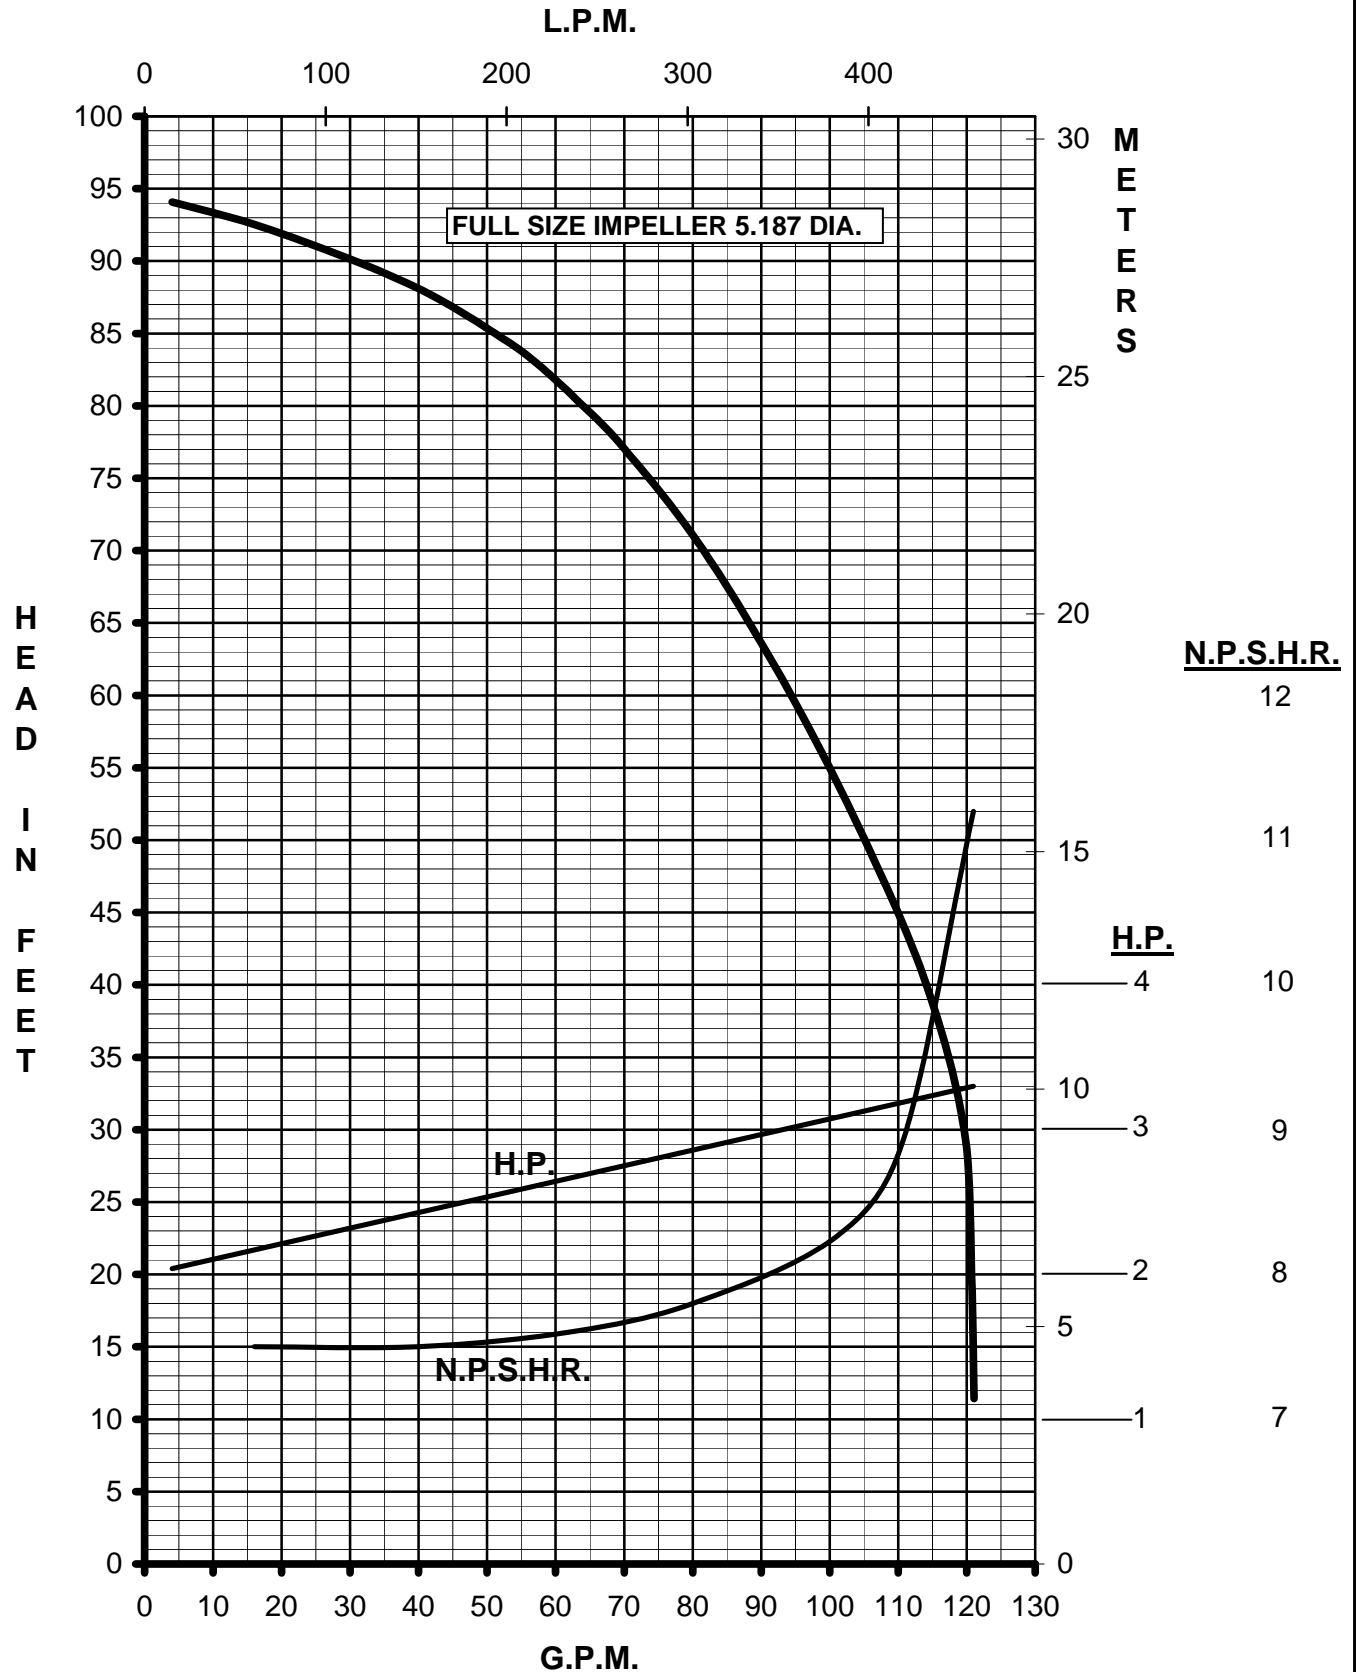

MARCH PUMPS

TE-8C-MD, TE-8K-MD 3PH 60HZ

**MARCH
PUMPS**

TE-8C-MD, TE-8K-MD
FULL SIZE IMPELLER 5.187 DIA.
3PH 60HZ

MARCH PUMPS

TE-8C-MD, TE-8K-MD
TRIM IMPELLER 5.062 DIA.
3PH 60HZ

**MARCH
PUMPS**

TE-8C-MD, TE-8K-MD
TRIM IMPELLER 4.875 DIA.
3PH 60HZ

**MARCH
PUMPS**

TE-8C-MD, TE-8K-MD
TRIM IMPELLER 4.687 DIA.
3PH 60HZ

MARCH PUMPS

TE-8C-MD, TE-8K-MD
TRIM IMPELLER 4.500 DIA.
3PH 60HZ

**MARCH
PUMPS**

TE-8C-MD, TE-8K-MD
TRIM IMPELLER 4.250 DIA.
3PH 60HZ

**MARCH
PUMPS**

TE-8C-MD, TE-8K-MD
TRIM IMPELLER 4.000 DIA.
3PH 60HZ

**MARCH
PUMPS**

TE-8C-MD, TE-8K-MD
TRIM IMPELLER 3.750 DIA.
3PH 60HZ

**MARCH
PUMPS**

TE-8C-MD, TE-8K-MD
TRIM IMPELLER 3.375 DIA.
3PH 60HZ