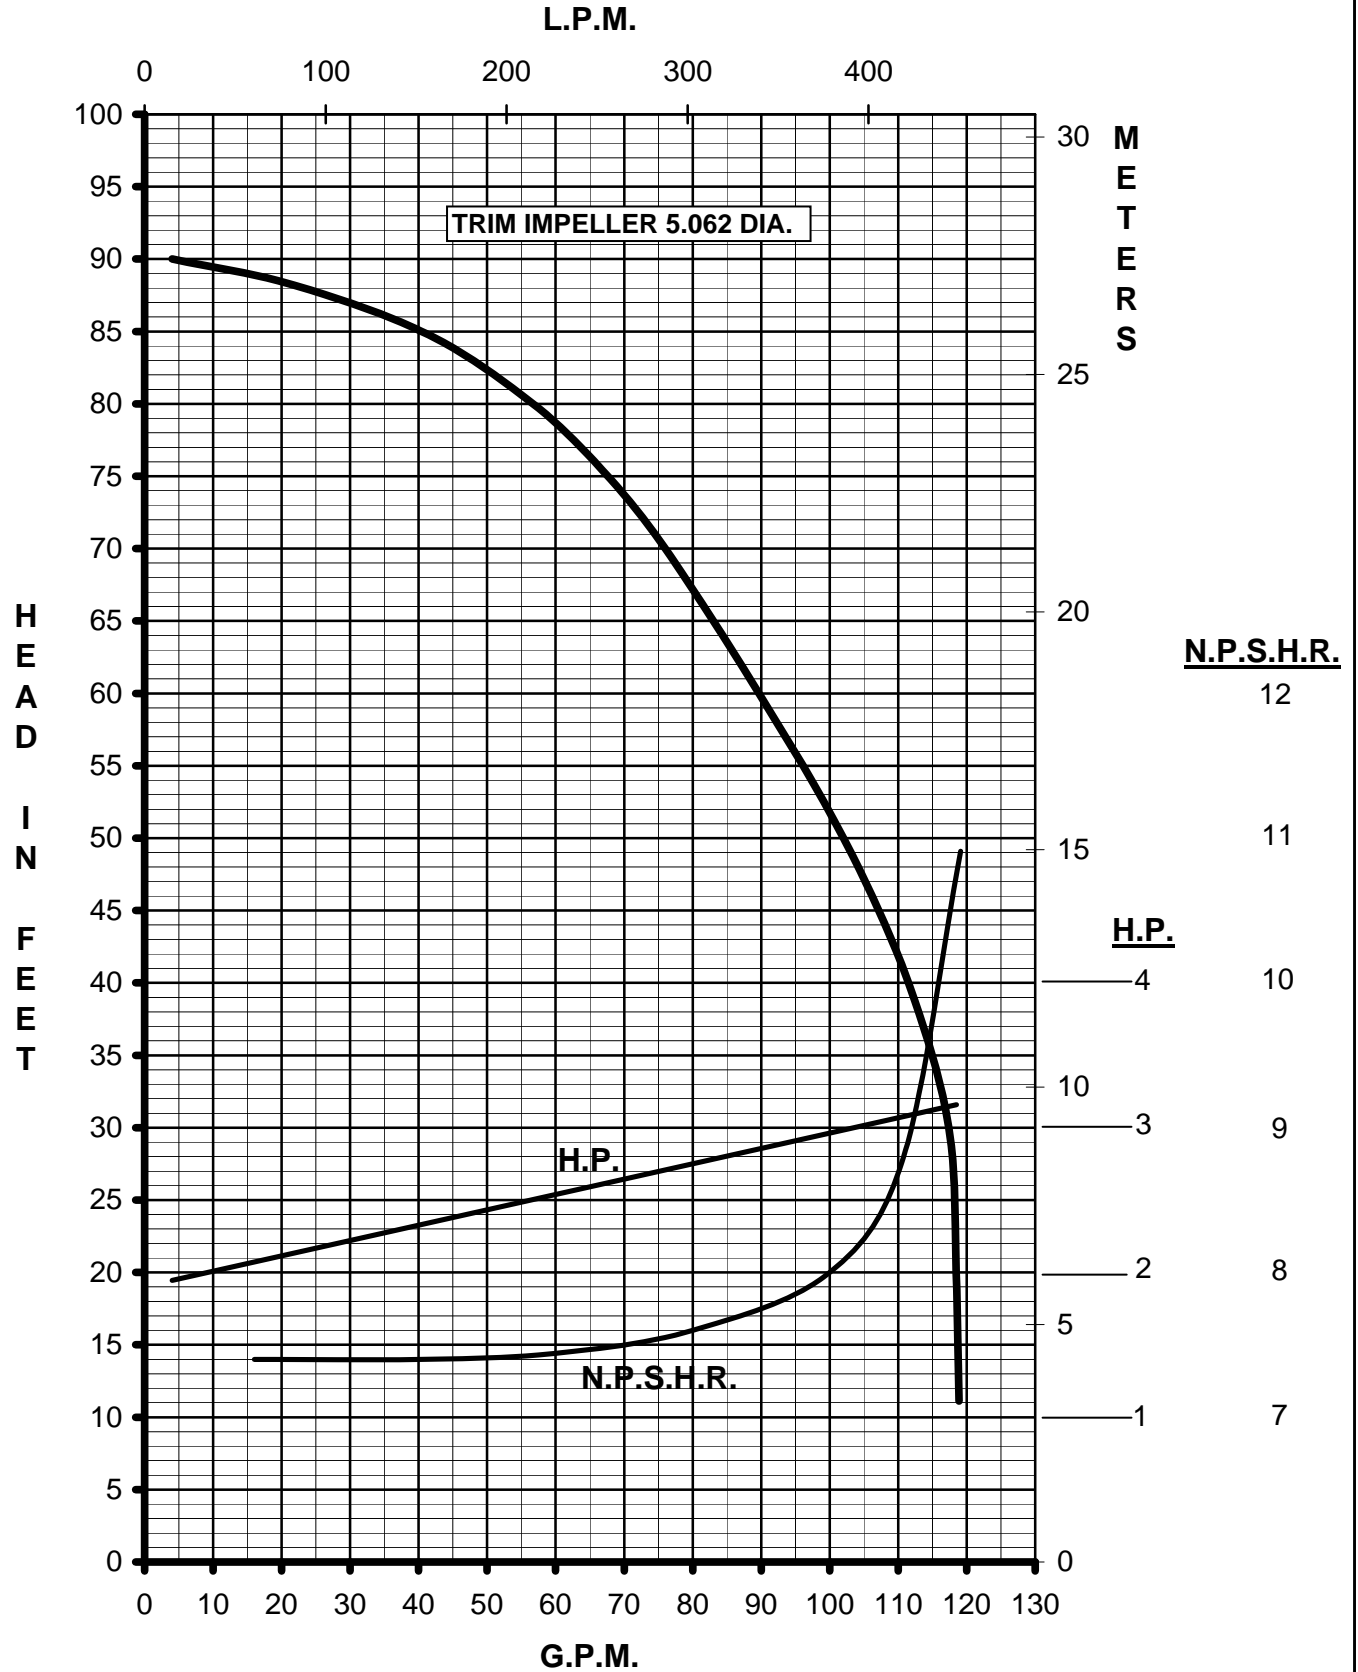

MARCH PUMPS

TE-8C-MD, TE-8K-MD 3PH 60HZ

**MARCH
PUMPS**

TE-8C-MD, TE-8K-MD
FULL SIZE IMPELLER 5.187 DIA.
3PH 60HZ

MARCH PUMPS

TE-8C-MD, TE-8K-MD
TRIM IMPELLER 5.062 DIA.
3PH 60HZ

**MARCH
PUMPS**

TE-8C-MD, TE-8K-MD
TRIM IMPELLER 4.875 DIA.
3PH 60HZ

**MARCH
PUMPS**

TE-8C-MD, TE-8K-MD
TRIM IMPELLER 4.687 DIA.
3PH 60HZ

MARCH PUMPS

TE-8C-MD, TE-8K-MD
TRIM IMPELLER 4.500 DIA.
3PH 60HZ

**MARCH
PUMPS**

TE-8C-MD, TE-8K-MD
TRIM IMPELLER 4.250 DIA.
3PH 60HZ

**MARCH
PUMPS**

TE-8C-MD, TE-8K-MD
TRIM IMPELLER 4.000 DIA.
3PH 60HZ

**MARCH
PUMPS**

TE-8C-MD, TE-8K-MD
TRIM IMPELLER 3.750 DIA.
3PH 60HZ

**MARCH
PUMPS**

TE-8C-MD, TE-8K-MD
TRIM IMPELLER 3.375 DIA.
3PH 60HZ