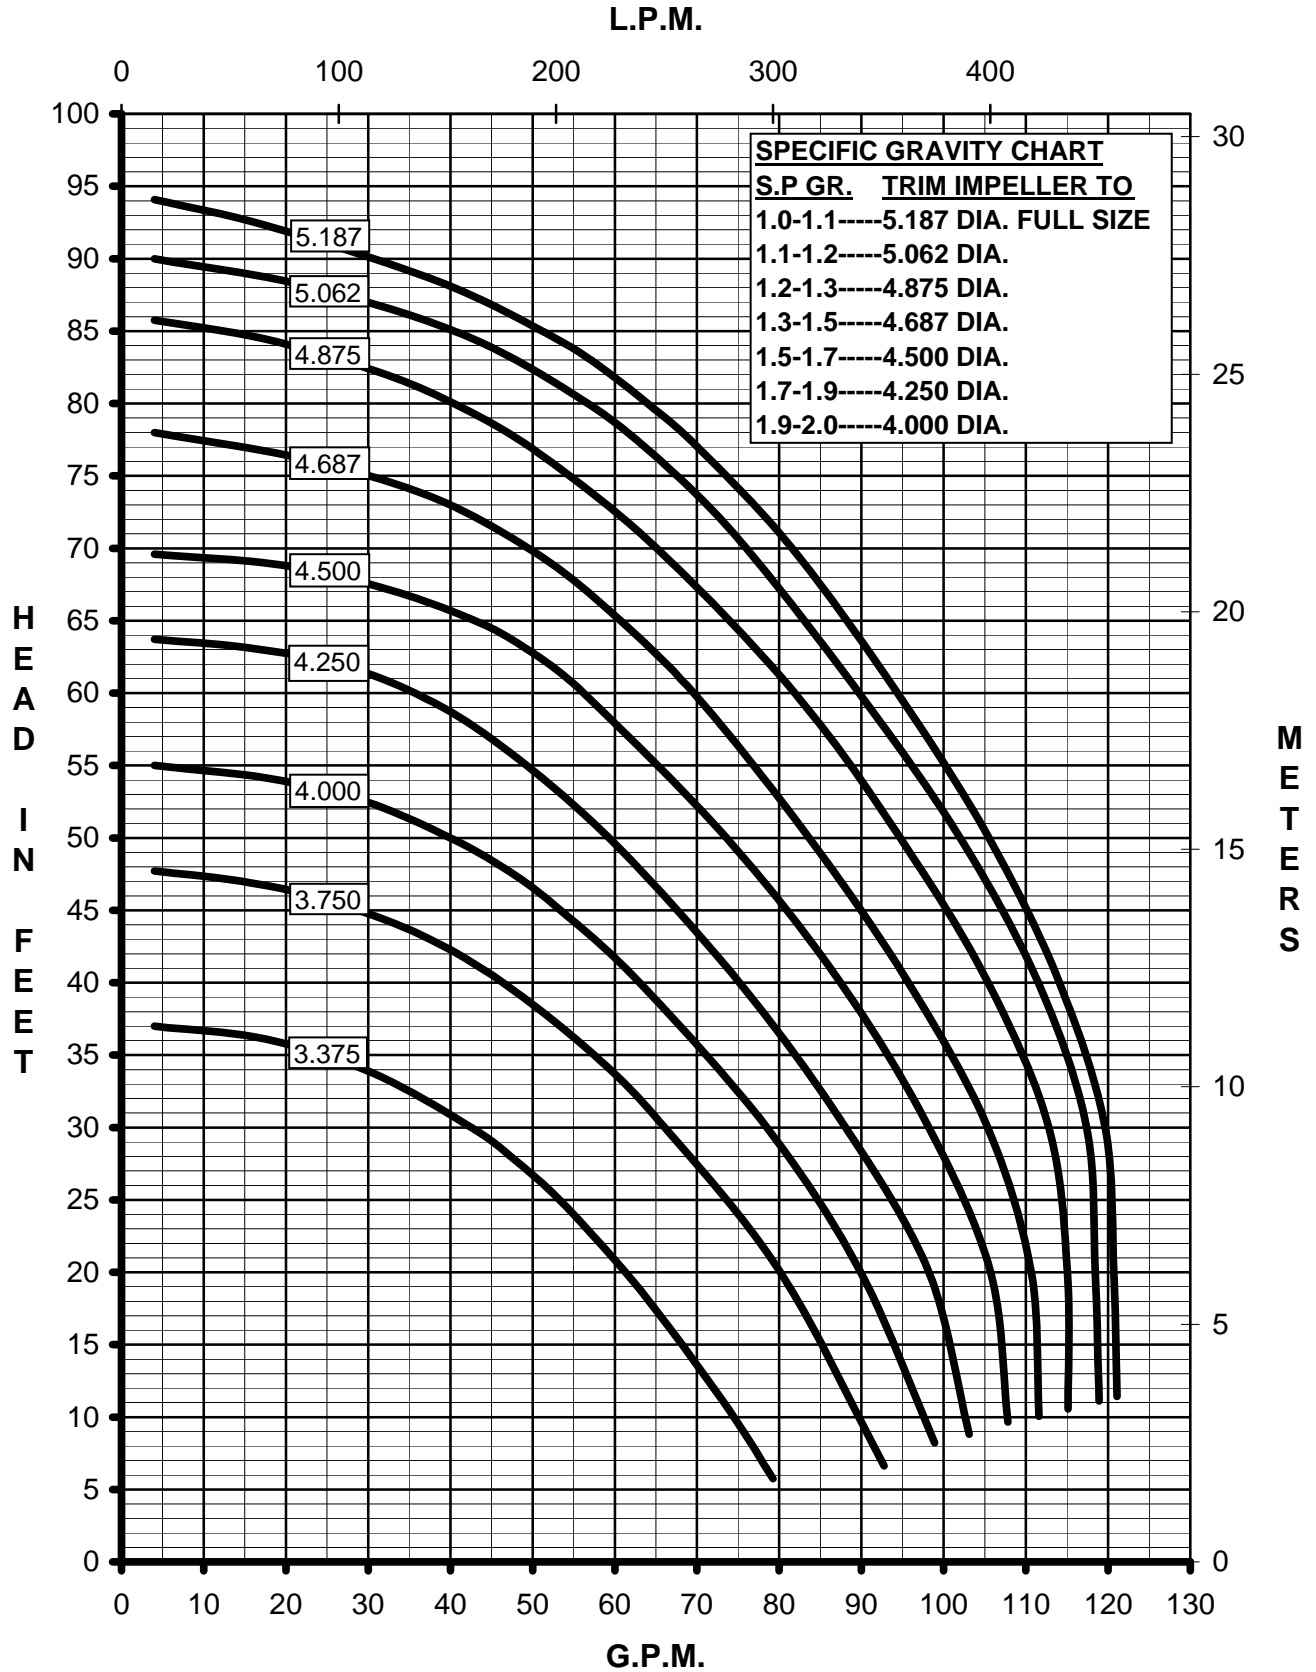

MARCH PUMPS

TE-8C-MD, TE-8K-MD 3PH 60HZ

**MARCH
PUMPS**

TE-8C-MD, TE-8K-MD
FULL SIZE IMPELLER 5.187 DIA.
3PH 60HZ

MARCH PUMPS

TE-8C-MD, TE-8K-MD
TRIM IMPELLER 5.062 DIA.
3PH 60HZ

**MARCH
PUMPS**

TE-8C-MD, TE-8K-MD
TRIM IMPELLER 4.875 DIA.
3PH 60HZ

**MARCH
PUMPS**

TE-8C-MD, TE-8K-MD
TRIM IMPELLER 4.687 DIA.
3PH 60HZ

MARCH PUMPS

TE-8C-MD, TE-8K-MD
TRIM IMPELLER 4.500 DIA.
3PH 60HZ

**MARCH
PUMPS**

TE-8C-MD, TE-8K-MD
TRIM IMPELLER 4.250 DIA.
3PH 60HZ

**MARCH
PUMPS**

TE-8C-MD, TE-8K-MD
TRIM IMPELLER 4.000 DIA.
3PH 60HZ

**MARCH
PUMPS**

TE-8C-MD, TE-8K-MD
TRIM IMPELLER 3.750 DIA.
3PH 60HZ

**MARCH
PUMPS**

TE-8C-MD, TE-8K-MD
TRIM IMPELLER 3.375 DIA.
3PH 60HZ