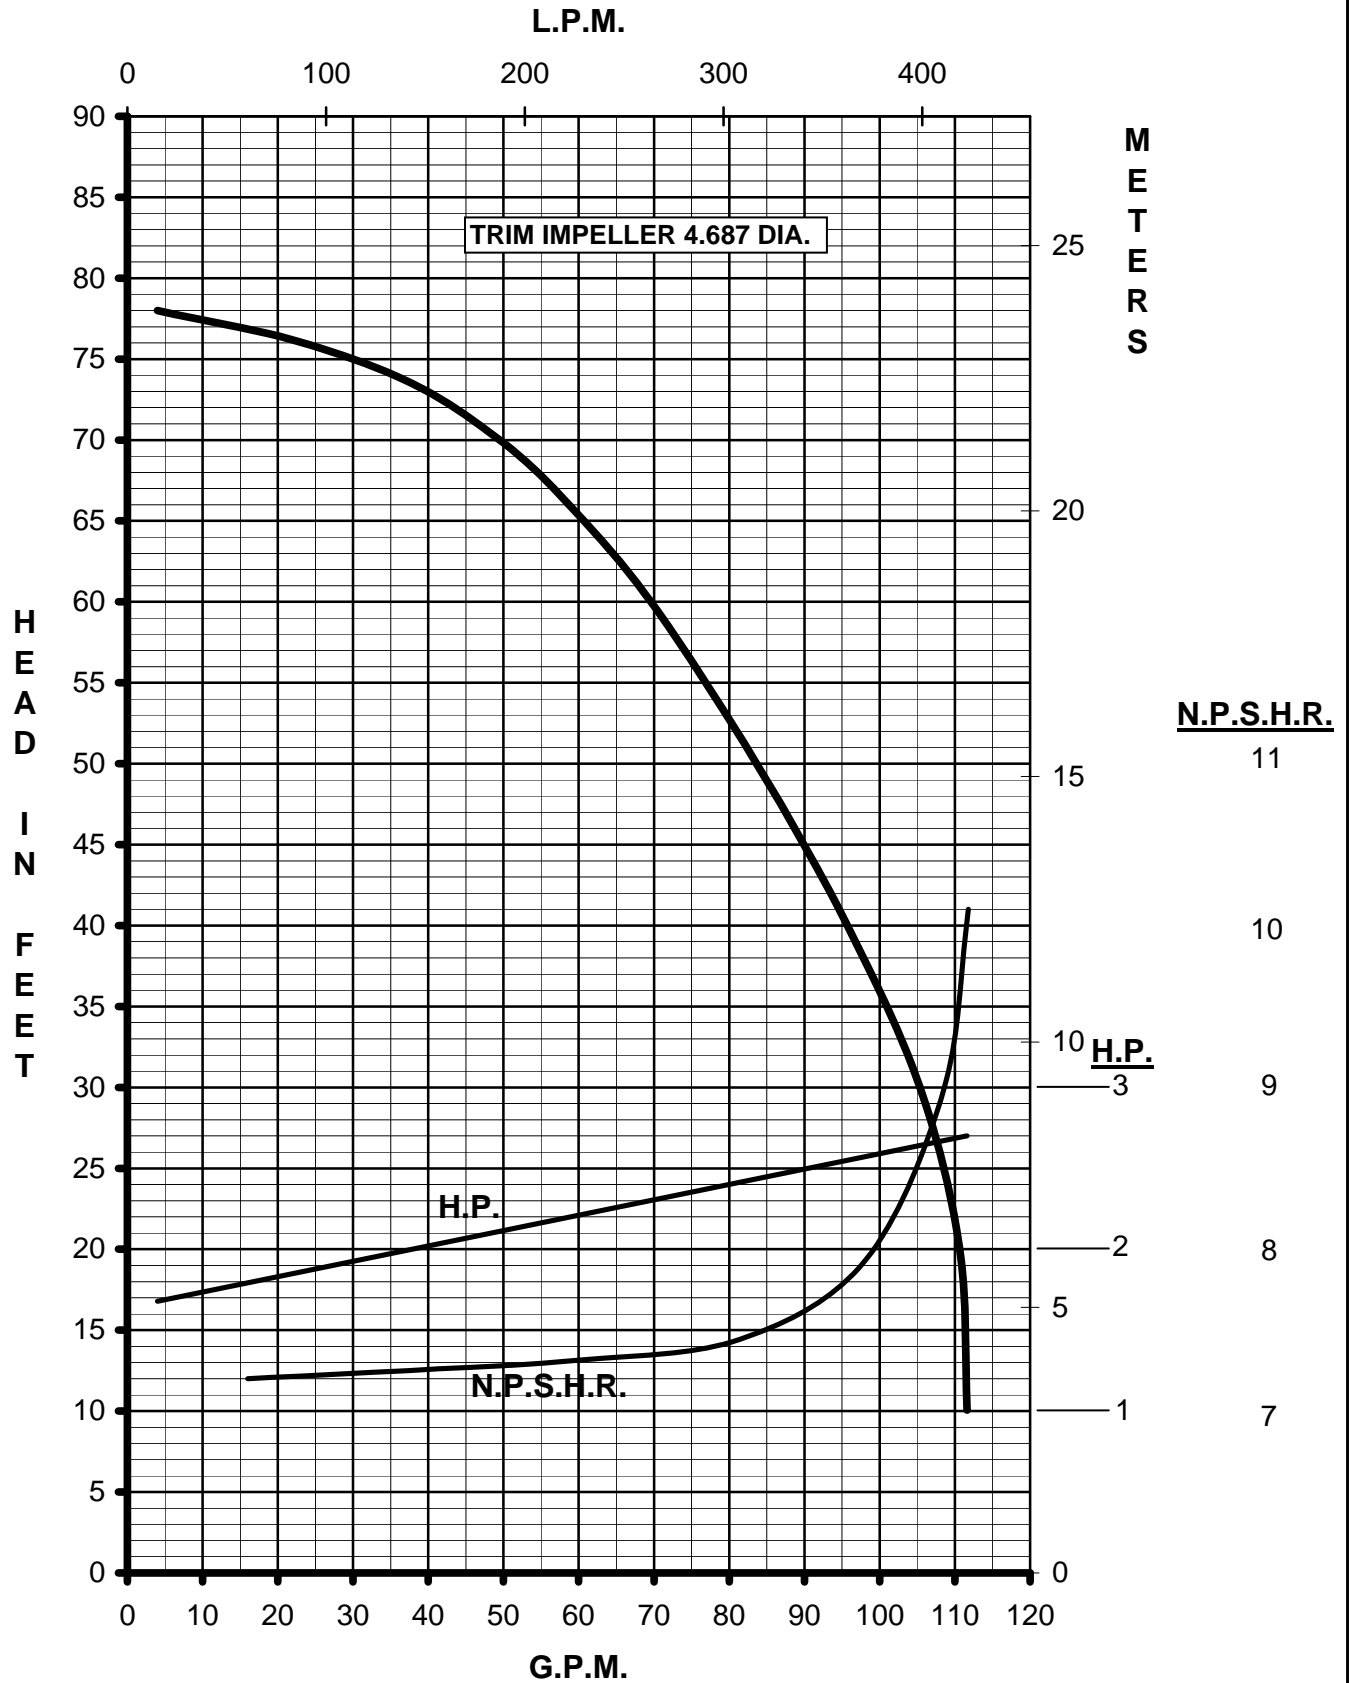

MARCH PUMPS

TE-8C-MD, TE-8K-MD 3PH 60HZ

**MARCH
PUMPS**

TE-8C-MD, TE-8K-MD
FULL SIZE IMPELLER 5.187 DIA.
3PH 60HZ

MARCH PUMPS

TE-8C-MD, TE-8K-MD
TRIM IMPELLER 5.062 DIA.
3PH 60HZ

**MARCH
PUMPS**

TE-8C-MD, TE-8K-MD
TRIM IMPELLER 4.875 DIA.
3PH 60HZ

**MARCH
PUMPS**

TE-8C-MD, TE-8K-MD
TRIM IMPELLER 4.687 DIA.
3PH 60HZ

MARCH PUMPS

TE-8C-MD, TE-8K-MD
TRIM IMPELLER 4.500 DIA.
3PH 60HZ

**MARCH
PUMPS**

TE-8C-MD, TE-8K-MD
TRIM IMPELLER 4.250 DIA.
3PH 60HZ

**MARCH
PUMPS**

TE-8C-MD, TE-8K-MD
TRIM IMPELLER 4.000 DIA.
3PH 60HZ

**MARCH
PUMPS**

TE-8C-MD, TE-8K-MD
TRIM IMPELLER 3.750 DIA.
3PH 60HZ

**MARCH
PUMPS**

TE-8C-MD, TE-8K-MD
TRIM IMPELLER 3.375 DIA.
3PH 60HZ