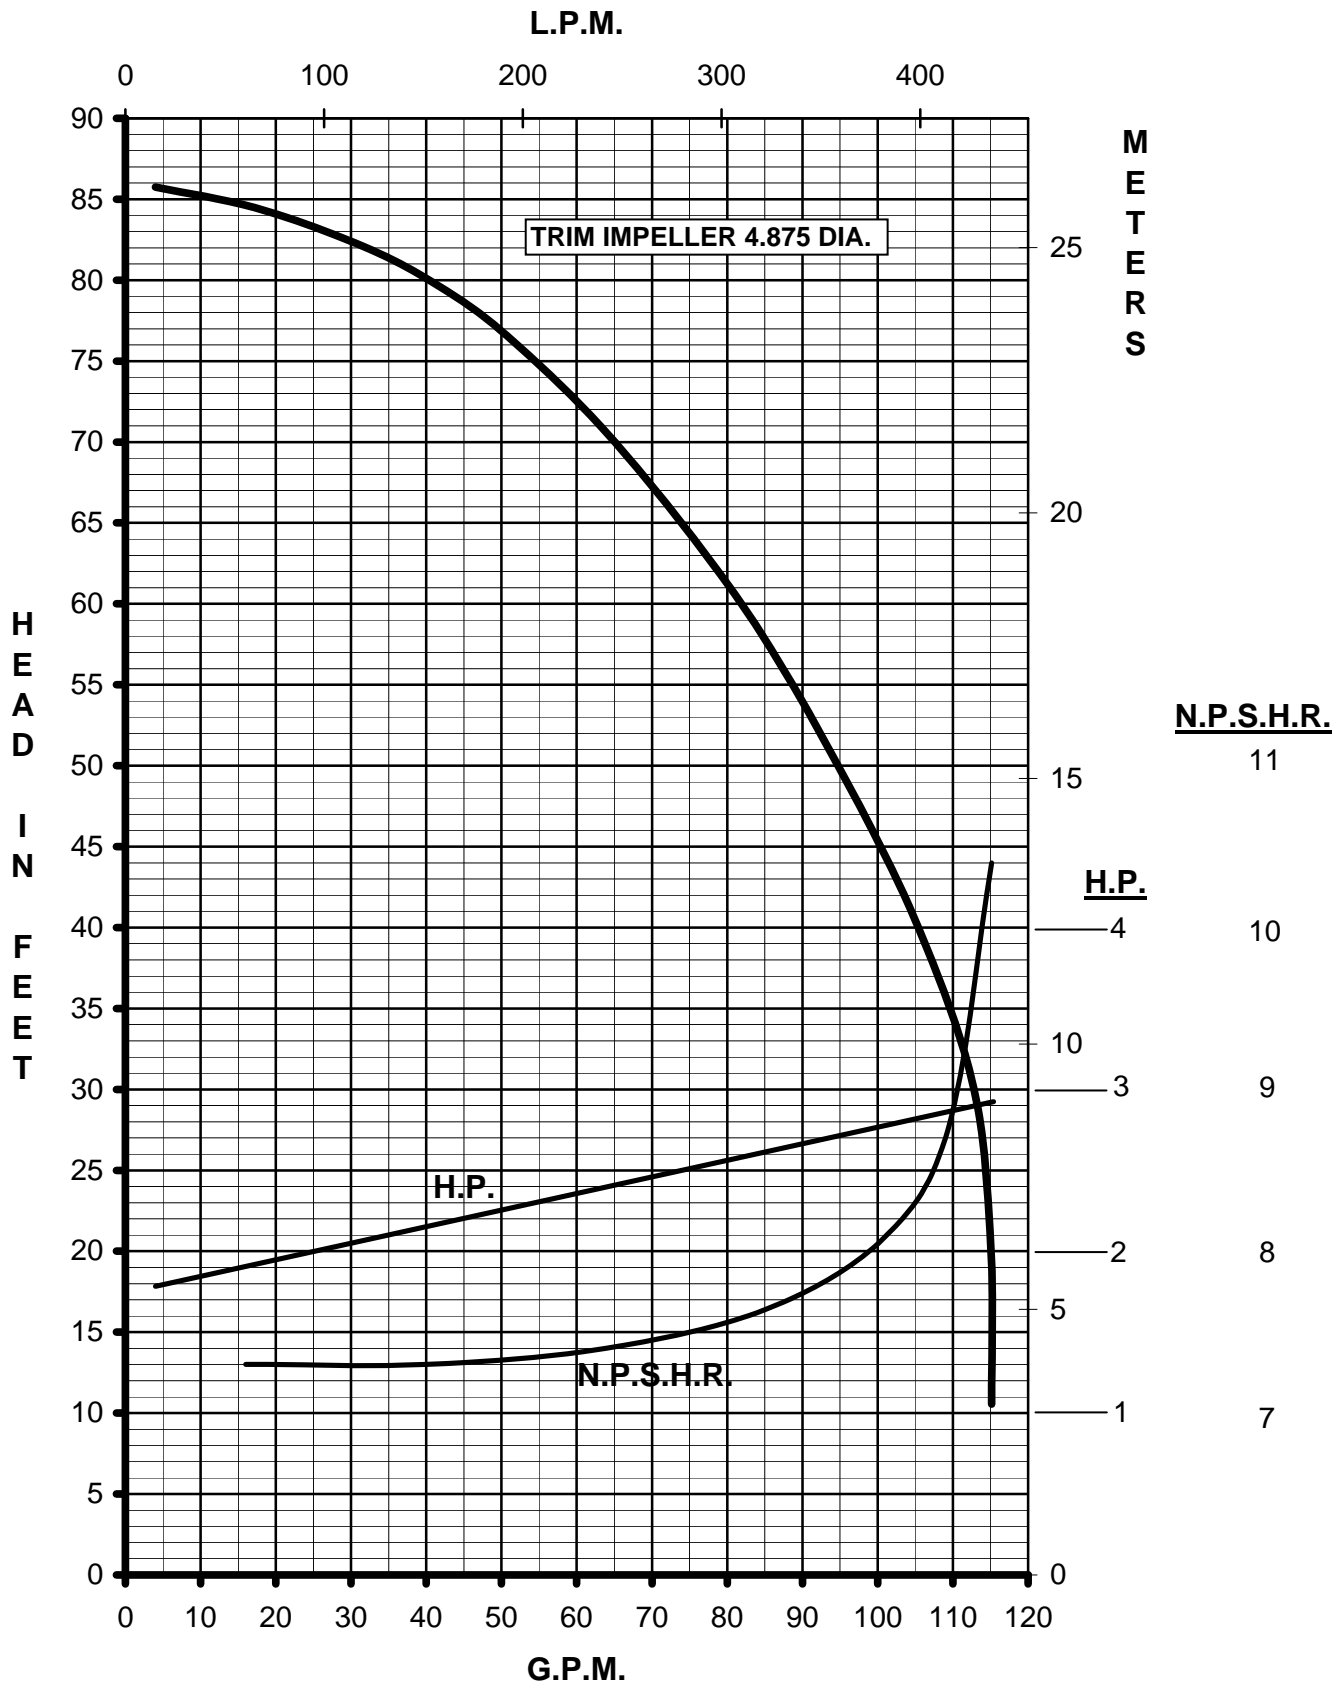

MARCH PUMPS

TE-8C-MD, TE-8K-MD 3PH 60HZ

**MARCH
PUMPS**

TE-8C-MD, TE-8K-MD
FULL SIZE IMPELLER 5.187 DIA.
3PH 60HZ

MARCH PUMPS

TE-8C-MD, TE-8K-MD
TRIM IMPELLER 5.062 DIA.
3PH 60HZ

**MARCH
PUMPS**

TE-8C-MD, TE-8K-MD
TRIM IMPELLER 4.875 DIA.
3PH 60HZ

**MARCH
PUMPS**

TE-8C-MD, TE-8K-MD
TRIM IMPELLER 4.687 DIA.
3PH 60HZ

MARCH PUMPS

TE-8C-MD, TE-8K-MD
TRIM IMPELLER 4.500 DIA.
3PH 60HZ

**MARCH
PUMPS**

TE-8C-MD, TE-8K-MD
TRIM IMPELLER 4.250 DIA.
3PH 60HZ

**MARCH
PUMPS**

TE-8C-MD, TE-8K-MD
TRIM IMPELLER 4.000 DIA.
3PH 60HZ

**MARCH
PUMPS**

TE-8C-MD, TE-8K-MD
TRIM IMPELLER 3.750 DIA.
3PH 60HZ

**MARCH
PUMPS**

TE-8C-MD, TE-8K-MD
TRIM IMPELLER 3.375 DIA.
3PH 60HZ