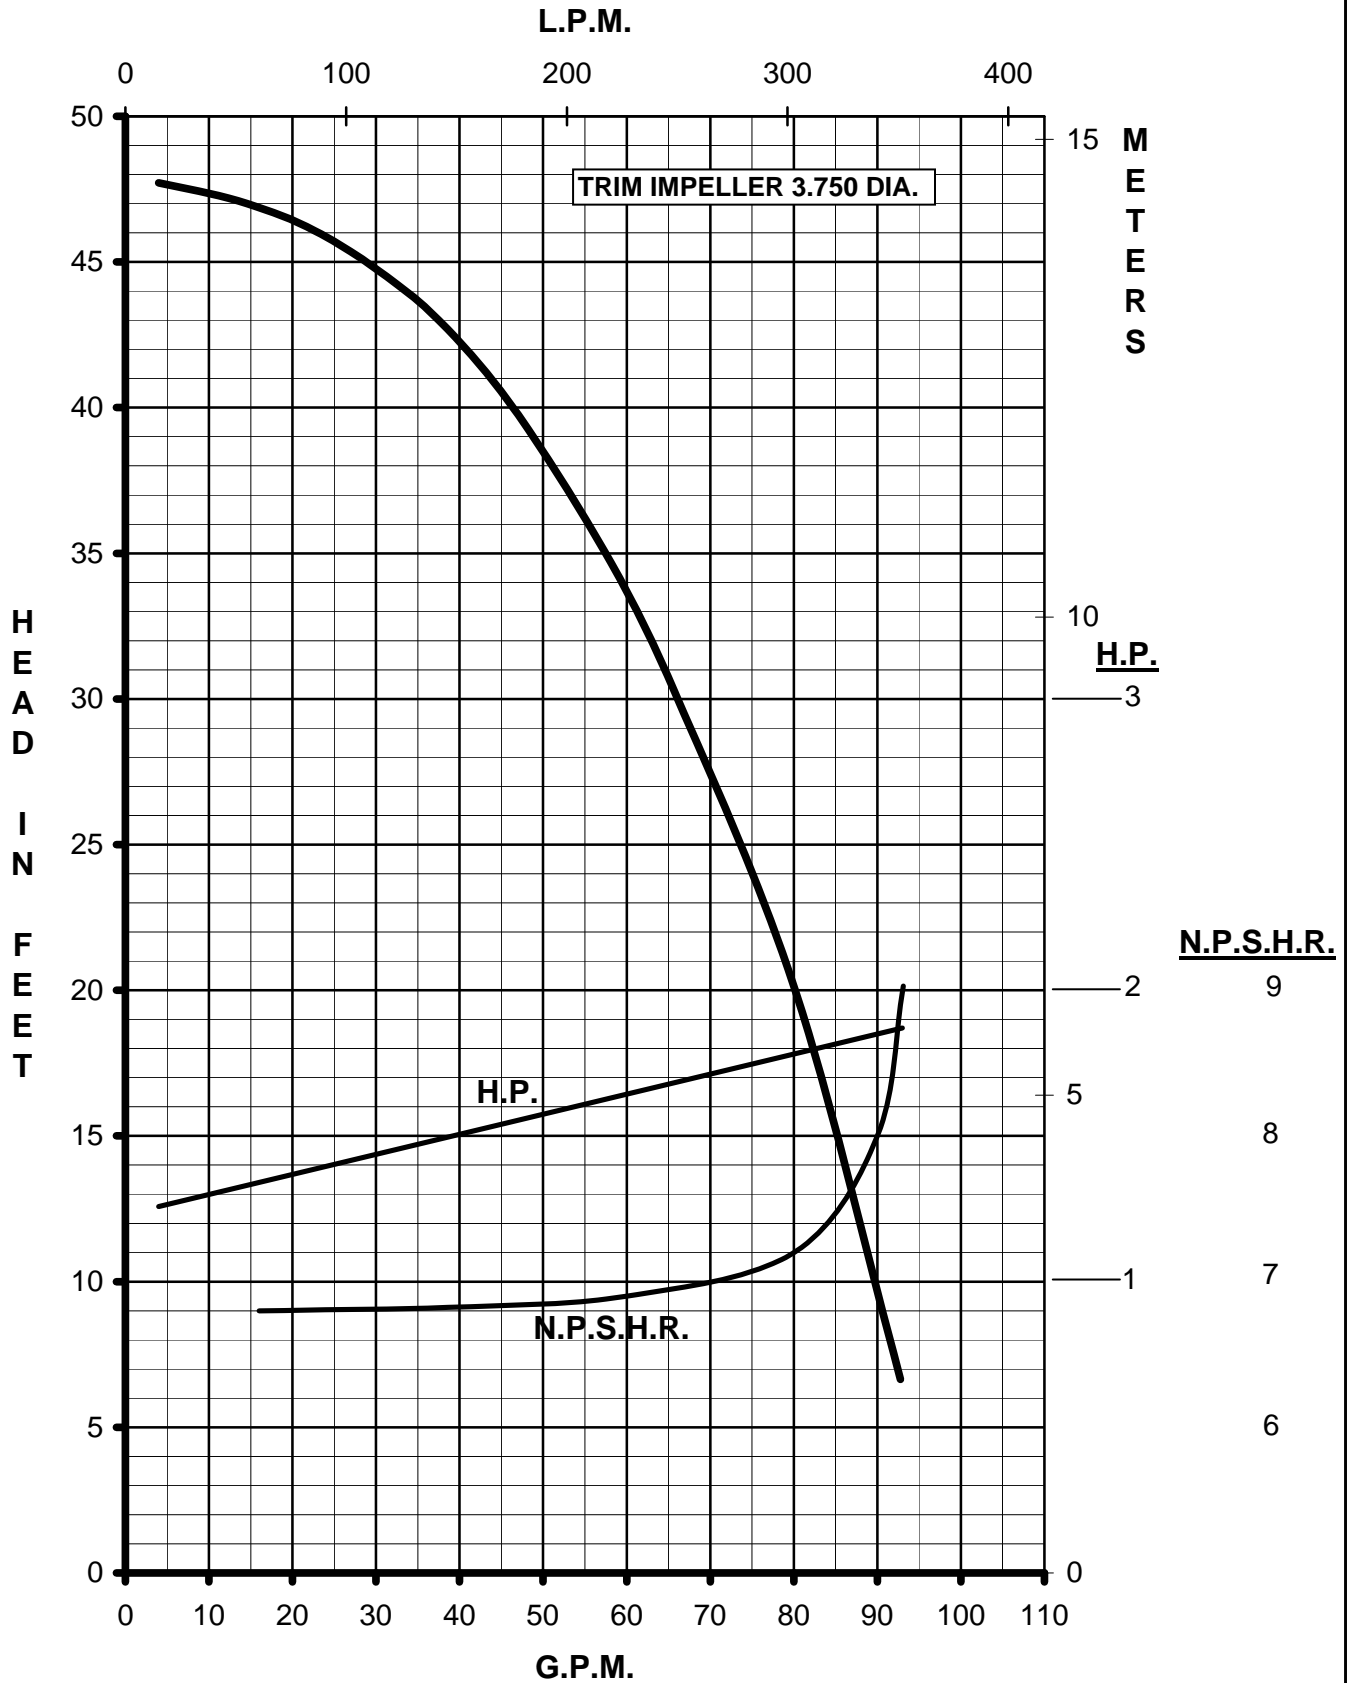

MARCH PUMPS

TE-8C-MD, TE-8K-MD 3PH 60HZ

**MARCH
PUMPS**

TE-8C-MD, TE-8K-MD
FULL SIZE IMPELLER 5.187 DIA.
3PH 60HZ

MARCH PUMPS

TE-8C-MD, TE-8K-MD
TRIM IMPELLER 5.062 DIA.
3PH 60HZ

**MARCH
PUMPS**

TE-8C-MD, TE-8K-MD
TRIM IMPELLER 4.875 DIA.
3PH 60HZ

**MARCH
PUMPS**

TE-8C-MD, TE-8K-MD
TRIM IMPELLER 4.687 DIA.
3PH 60HZ

MARCH PUMPS

TE-8C-MD, TE-8K-MD
TRIM IMPELLER 4.500 DIA.
3PH 60HZ

**MARCH
PUMPS**

TE-8C-MD, TE-8K-MD
TRIM IMPELLER 4.250 DIA.
3PH 60HZ

**MARCH
PUMPS**

TE-8C-MD, TE-8K-MD
TRIM IMPELLER 4.000 DIA.
3PH 60HZ

**MARCH
PUMPS**

TE-8C-MD, TE-8K-MD
TRIM IMPELLER 3.750 DIA.
3PH 60HZ

**MARCH
PUMPS**

TE-8C-MD, TE-8K-MD
TRIM IMPELLER 3.375 DIA.
3PH 60HZ