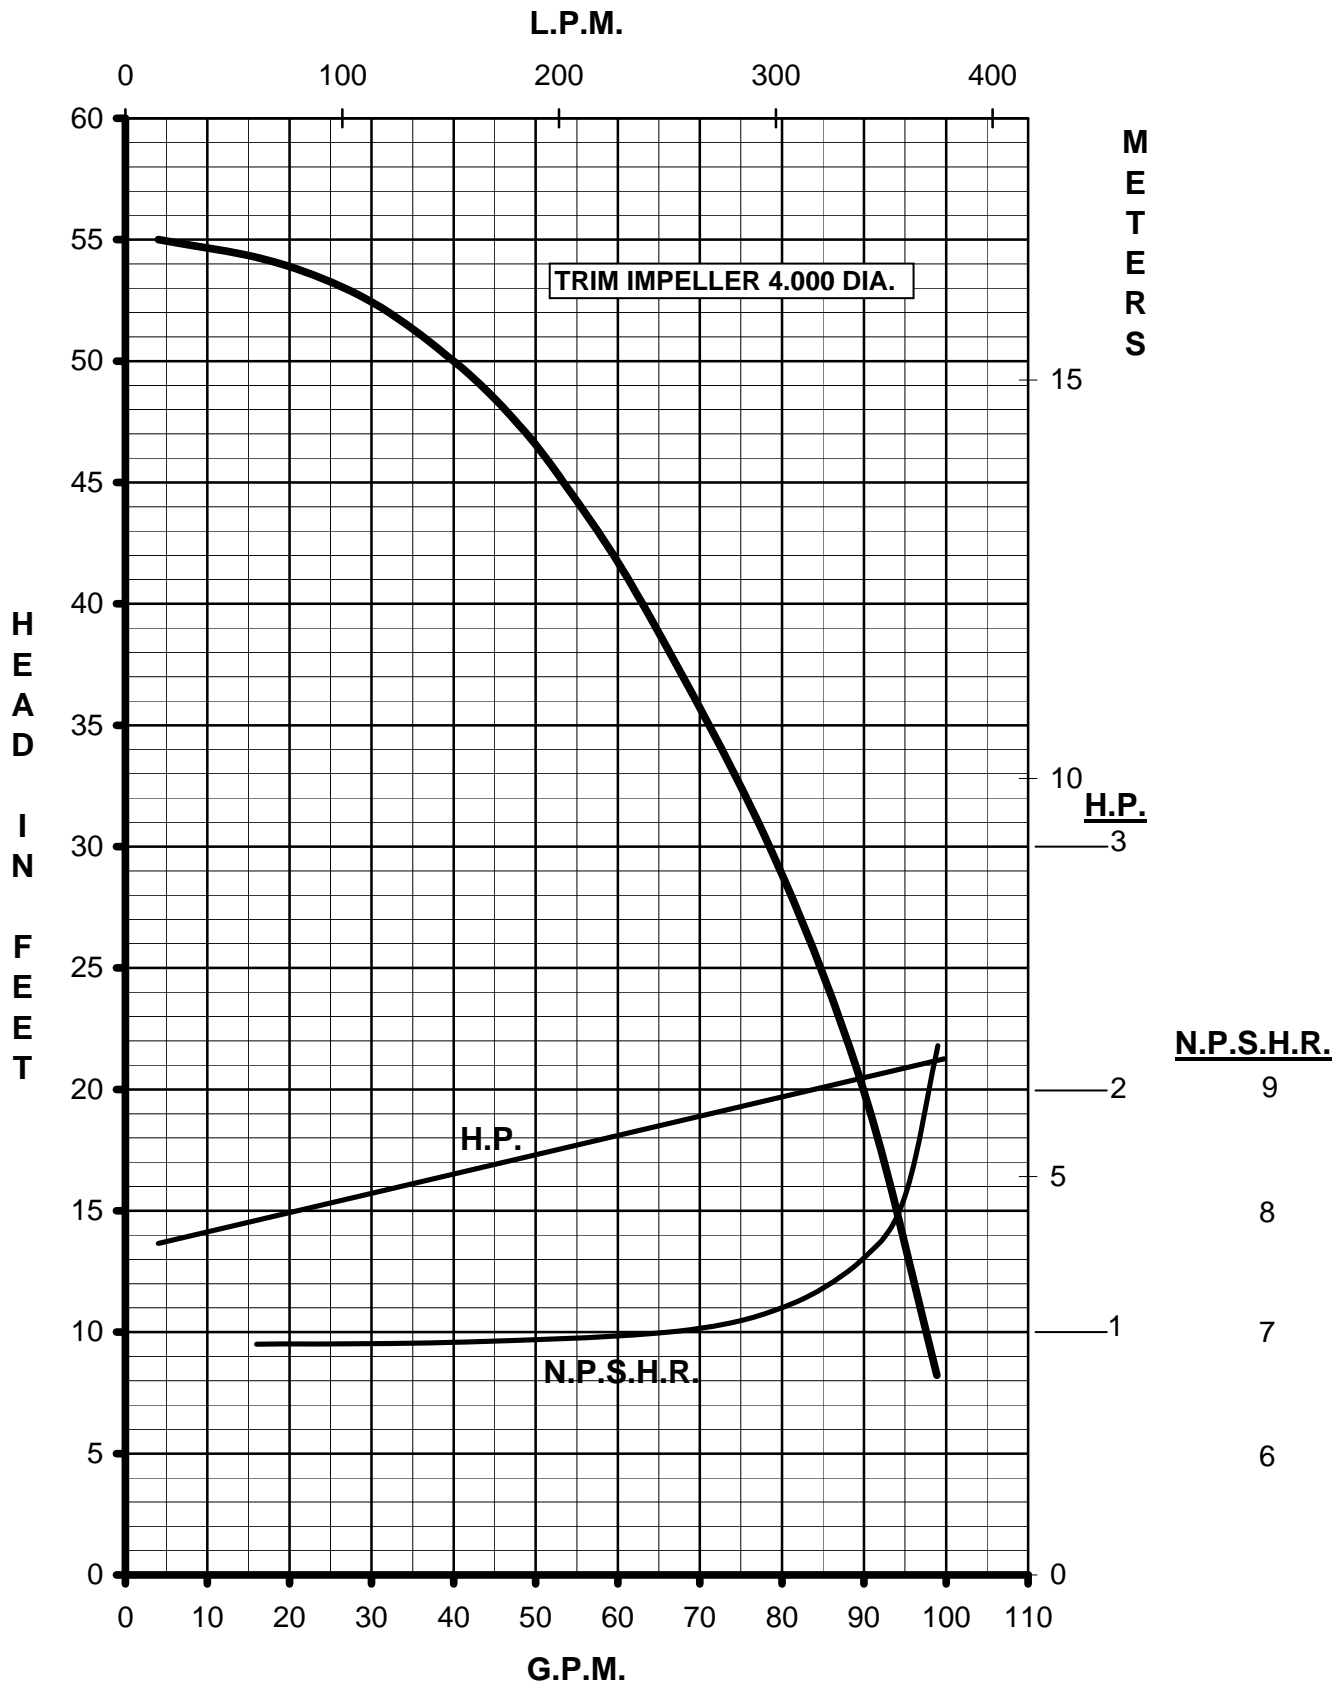

MARCH PUMPS

TE-8C-MD, TE-8K-MD 3PH 60HZ

**MARCH
PUMPS**

TE-8C-MD, TE-8K-MD
FULL SIZE IMPELLER 5.187 DIA.
3PH 60HZ

MARCH PUMPS

TE-8C-MD, TE-8K-MD
TRIM IMPELLER 5.062 DIA.
3PH 60HZ

**MARCH
PUMPS**

TE-8C-MD, TE-8K-MD
TRIM IMPELLER 4.875 DIA.
3PH 60HZ

**MARCH
PUMPS**

TE-8C-MD, TE-8K-MD
TRIM IMPELLER 4.687 DIA.
3PH 60HZ

MARCH PUMPS

TE-8C-MD, TE-8K-MD
TRIM IMPELLER 4.500 DIA.
3PH 60HZ

**MARCH
PUMPS**

TE-8C-MD, TE-8K-MD
TRIM IMPELLER 4.250 DIA.
3PH 60HZ

**MARCH
PUMPS**

TE-8C-MD, TE-8K-MD
TRIM IMPELLER 4.000 DIA.
3PH 60HZ

**MARCH
PUMPS**

TE-8C-MD, TE-8K-MD
TRIM IMPELLER 3.750 DIA.
3PH 60HZ

**MARCH
PUMPS**

TE-8C-MD, TE-8K-MD
TRIM IMPELLER 3.375 DIA.
3PH 60HZ